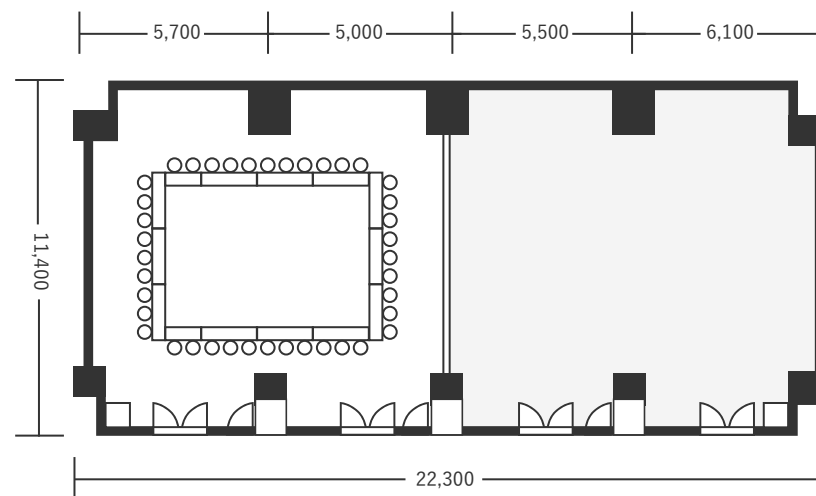

ハートンホテル北梅田 2F あさぎ 3+4 122㎡(37坪) 床から天井2,900mm

スクール型(70名)

シアター型(108名)

口の字型(42名)

※図面内、備品はサンプルです。