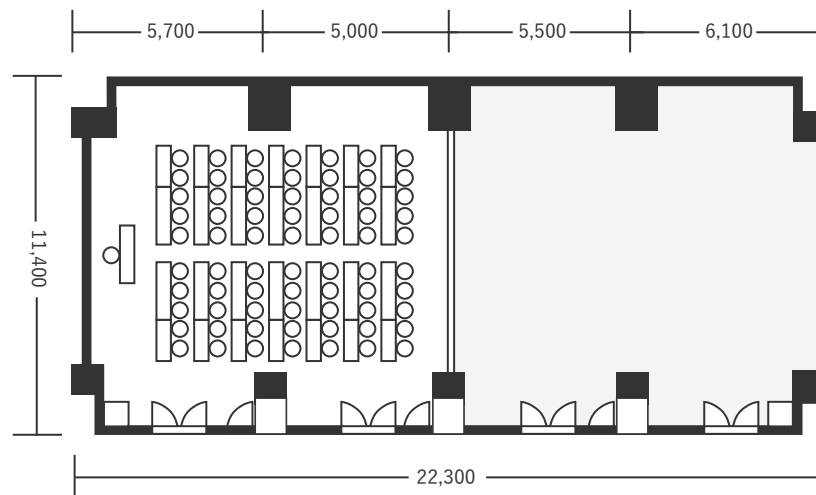

ハートンホテル北梅田 2F あさぎ 3+4 122㎡(37坪) 床から天井2,900mm

スクール型(70名)

シアター型(108名)

口の字型(42名)

※図面内、備品はサンプルです。