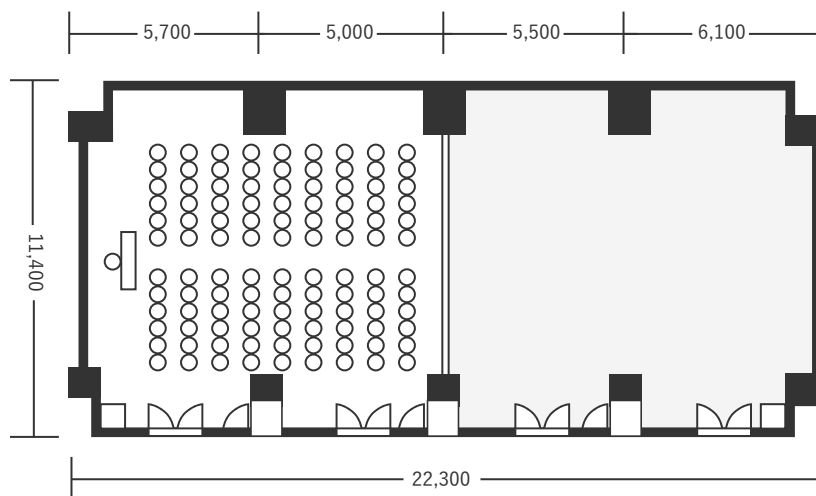

ハートンホテル北梅田 2F あさぎ 3+4 122㎡(37坪) 床から天井2,900mm

スクール型(70名)

シアター型(108名)

口の字型(42名)

※図面内、備品はサンプルです。