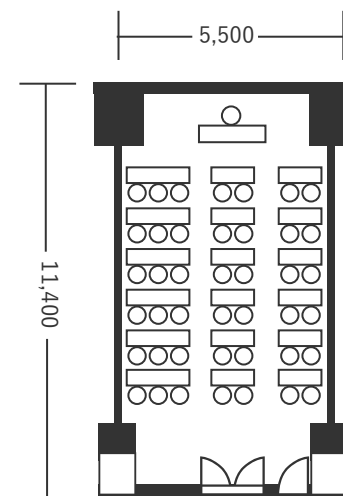

ハートンホテル北梅田 2F あさぎ 2 63㎡(19坪) 床から天井2,900mm

スクール型(42名)

シアター型(56名)

口の字型(30名)

※図面内、備品はサンプルです。