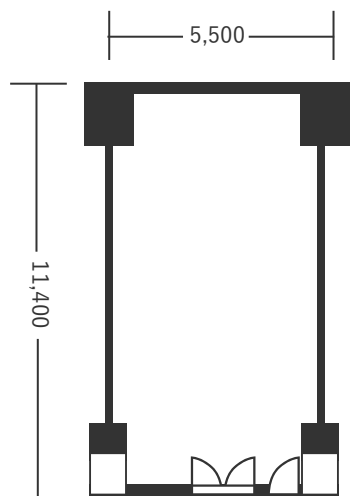

ハートンホテル北梅田 2F あさぎ 2 63㎡(19坪) 床から天井2,900mm

スクール型(42名)

シアター型(56名)

口の字型(30名)

※図面内、備品はサンプルです。