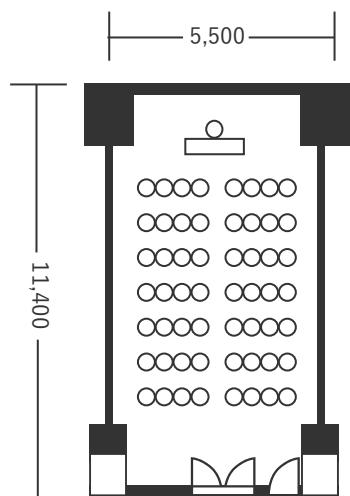

ハートンホテル北梅田 2F あさぎ 2 63㎡(19坪) 床から天井2,900mm

スクール型(42名)

シアター型(56名)

口の字型(30名)

※図面内、備品はサンプルです。