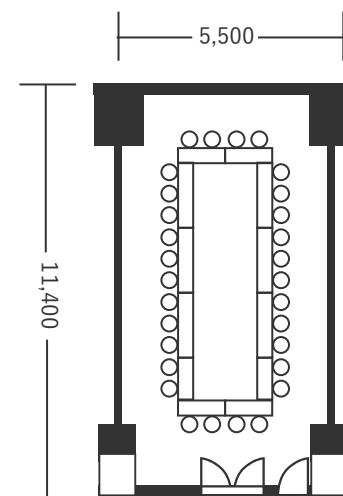

ハートンホテル北梅田 2F あさぎ 2 63㎡(19坪) 床から天井2,900mm

スクール型(42名)

シアター型(56名)

口の字型(30名)

※図面内、備品はサンプルです。