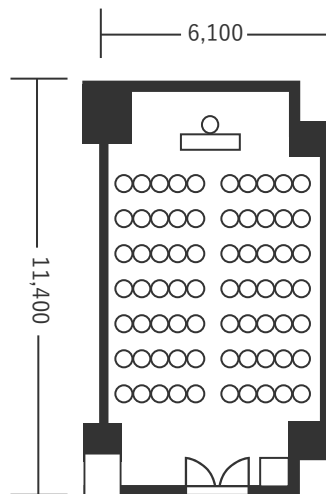

ハートンホテル北梅田 2F あさぎ 1 69m²(21坪) 床から天井2,900mm

スクール型(54名)

シアター型(70名)

口の字型(30名)

※図面内、備品はサンプルです。