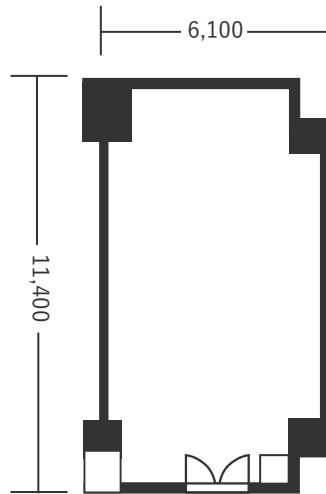

ハートンホテル北梅田 2F あさぎ 1 69m²(21坪) 床から天井2,900mm

スクール型(54名)

シアター型(70名)

口の字型(30名)

※図面内、備品はサンプルです。