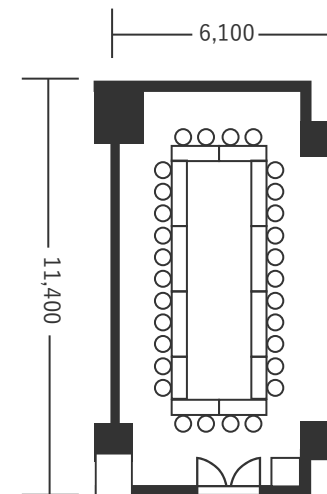

ハートンホテル北梅田 2F あさぎ 1 69m²(21坪) 床から天井2,900mm

スクール型(54名)

シアター型(70名)

口の字型(30名)

※図面内、備品はサンプルです。