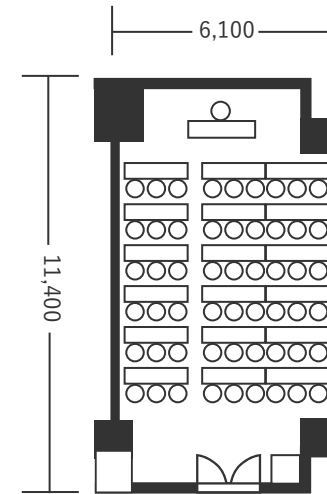

ハートンホテル北梅田 2F あさぎ 1 69m²(21坪) 床から天井2,900mm

スクール型(54名)

シアター型(70名)

口の字型(30名)

※図面内、備品はサンプルです。