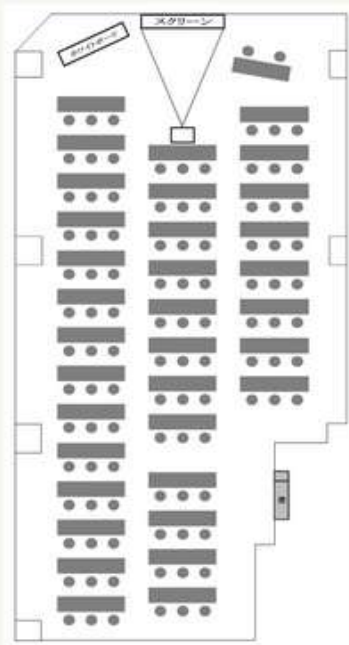

スクール型(3列102名様)

スクール型(最大108名様)

口の字型

コの字型

島型【机2卓】

T字島型

シアター型