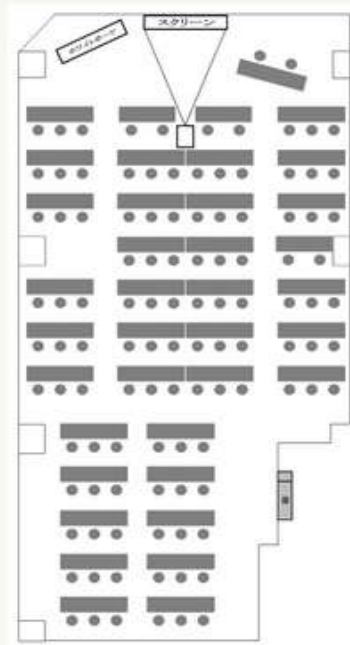

スクール型(3列102名様)

スクール型(最大108名様)

口の字型

コの字型

島型【机2卓】

T字島型

シアター型