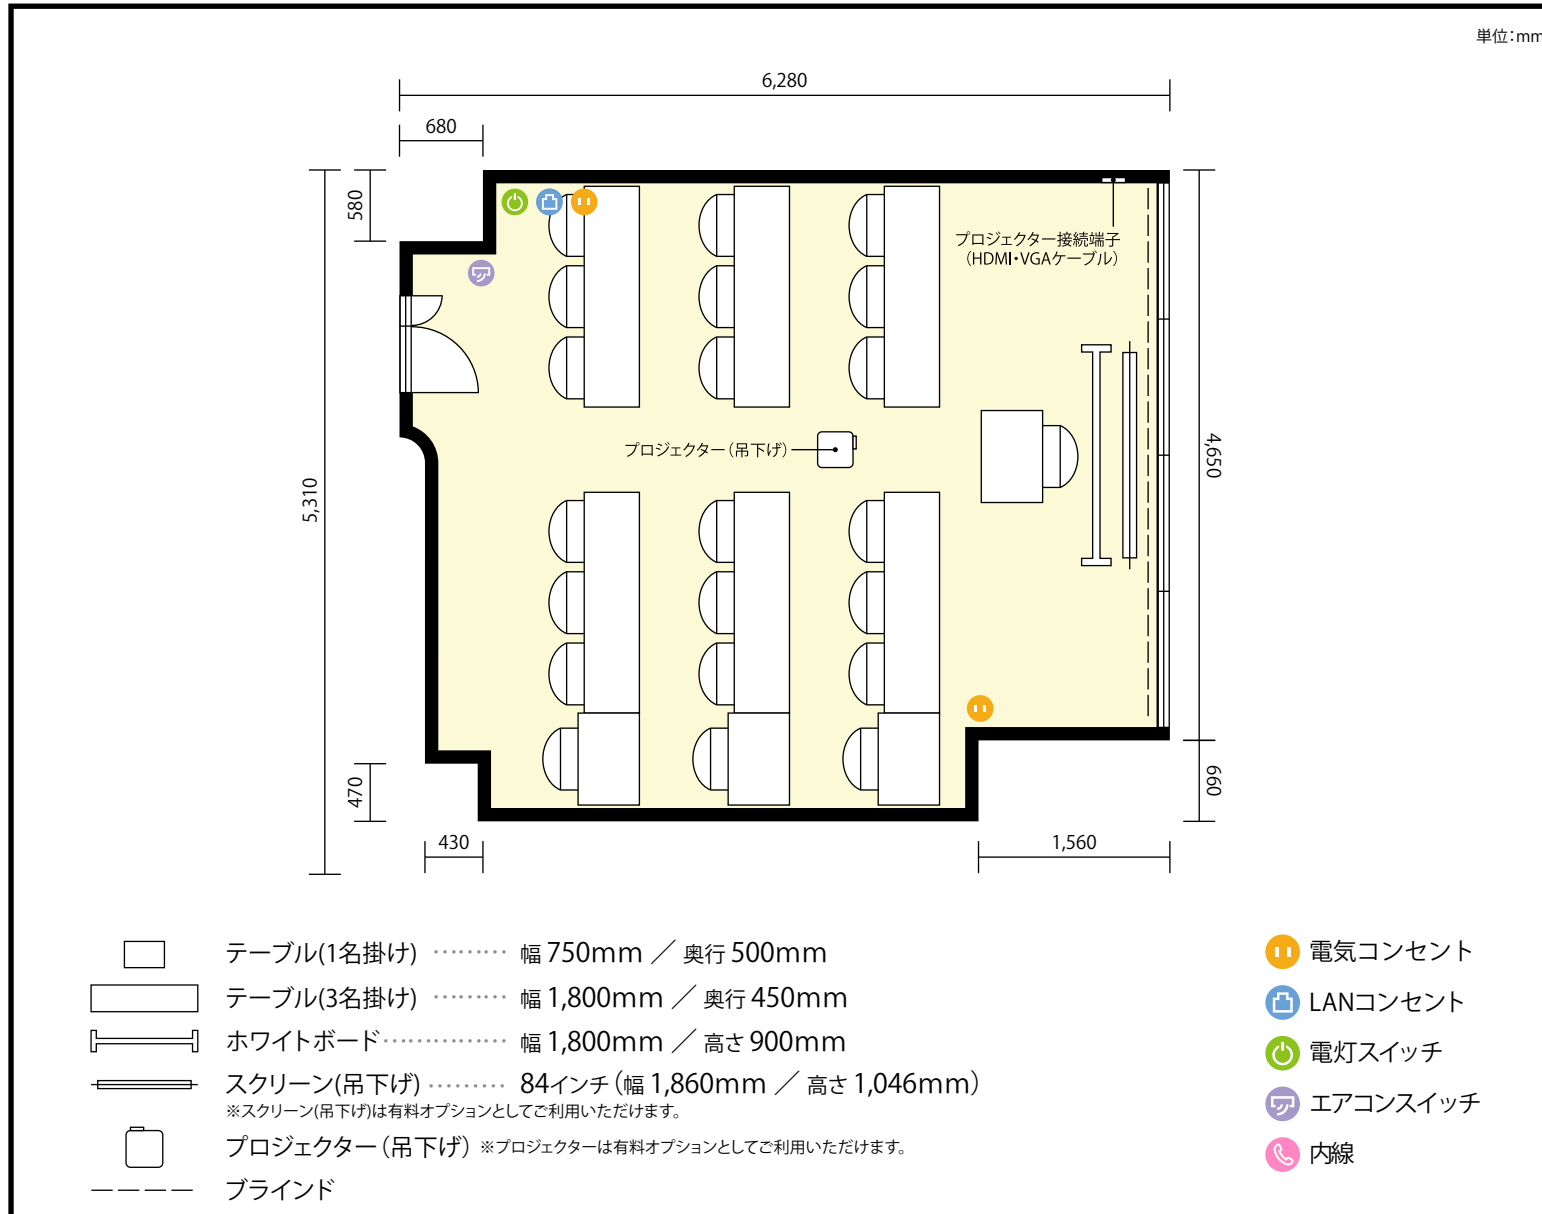

7階 第6会議室 / スクール

〒450-0002 愛知県名古屋市中村区名駅3-13-31 名駅モリシタビル 7階

利用人数 最大利用人数(※講師席を除く)	
スクール	21名
施設情報	
面積	31.9 m ² (9.65 坪)
天井高	2,380mm
ドア開口部	横 800mm 縦 2,250mm
備考	