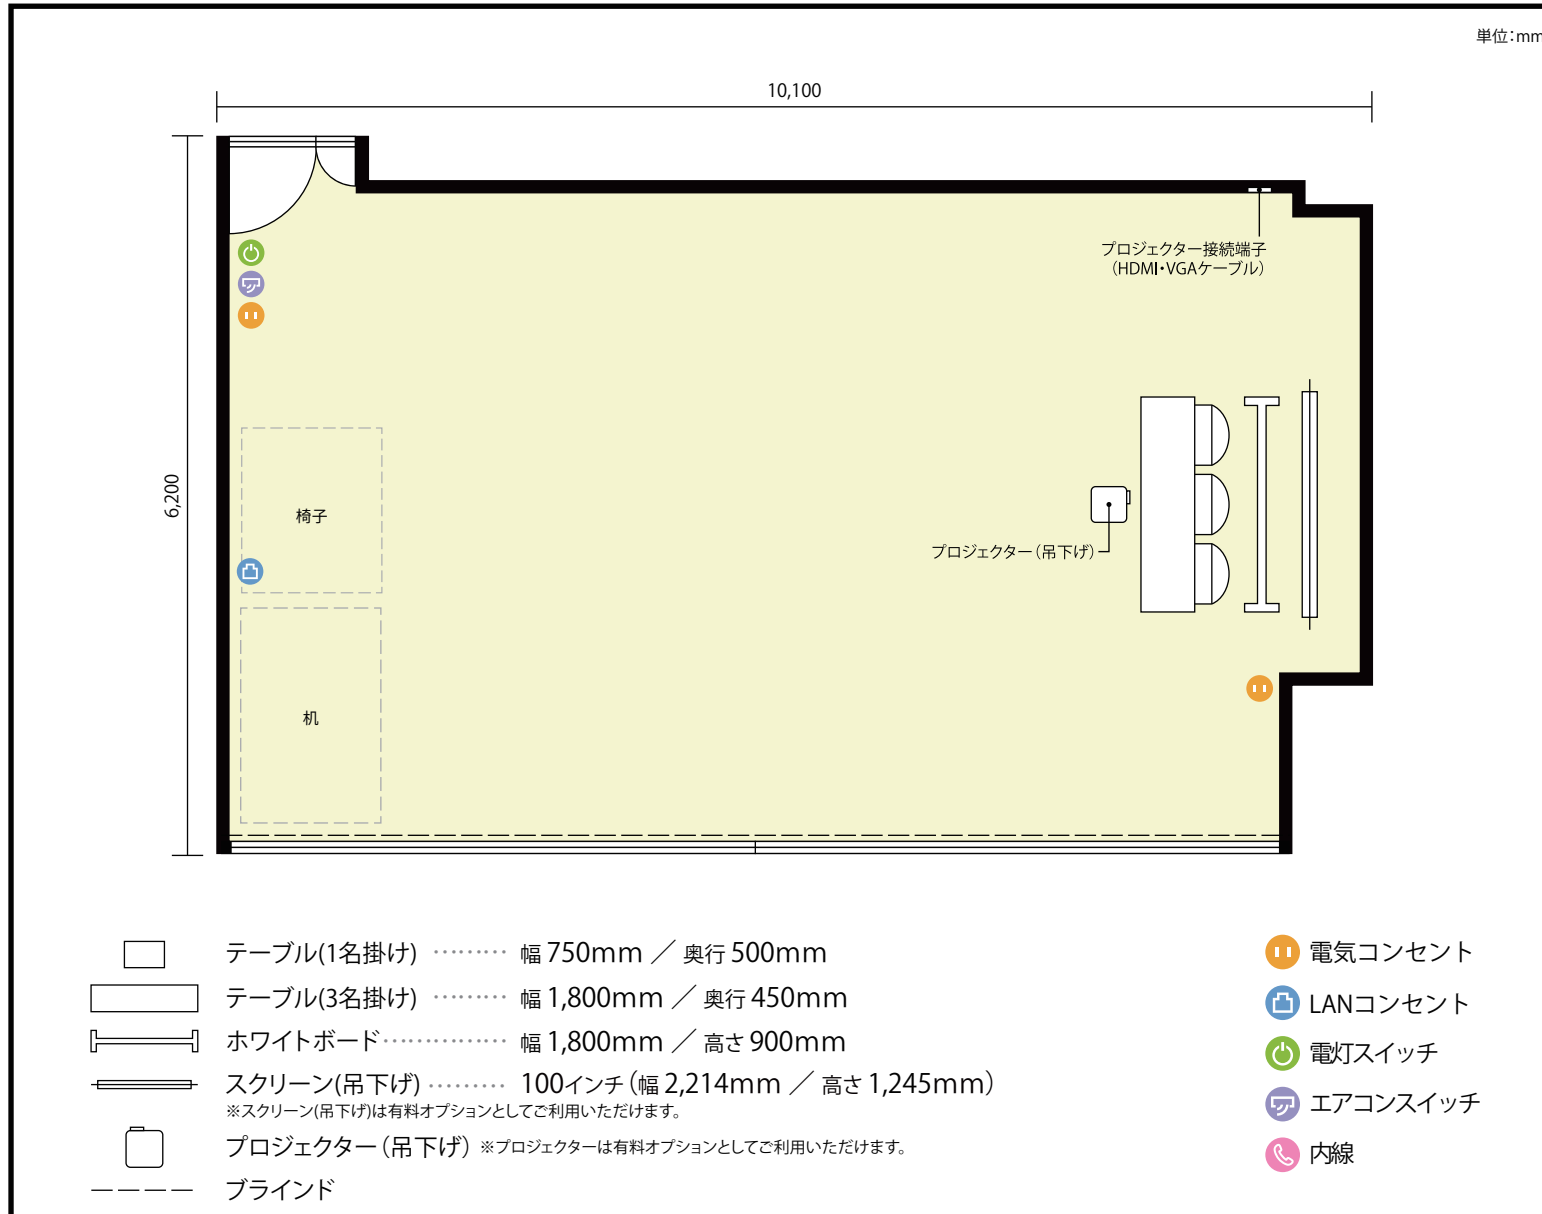

7階 第5会議室 / セルフ設営プラン

〒450-0002 愛知県名古屋市中村区名駅3-13-31 名駅モリシタビル 7階

利用人数 最大利用人数(※講師席を除く)

最大 42名

施設情報

面積 58.2 m² (17.6 坪)

天井高 2,380mm

ドア開口部 横 720mm
縦 2,000mm

備考

お客様にてご自由にレイアウト変更いただけます。ご退室前に必ず机・椅子の現場復帰をお願いいたします。