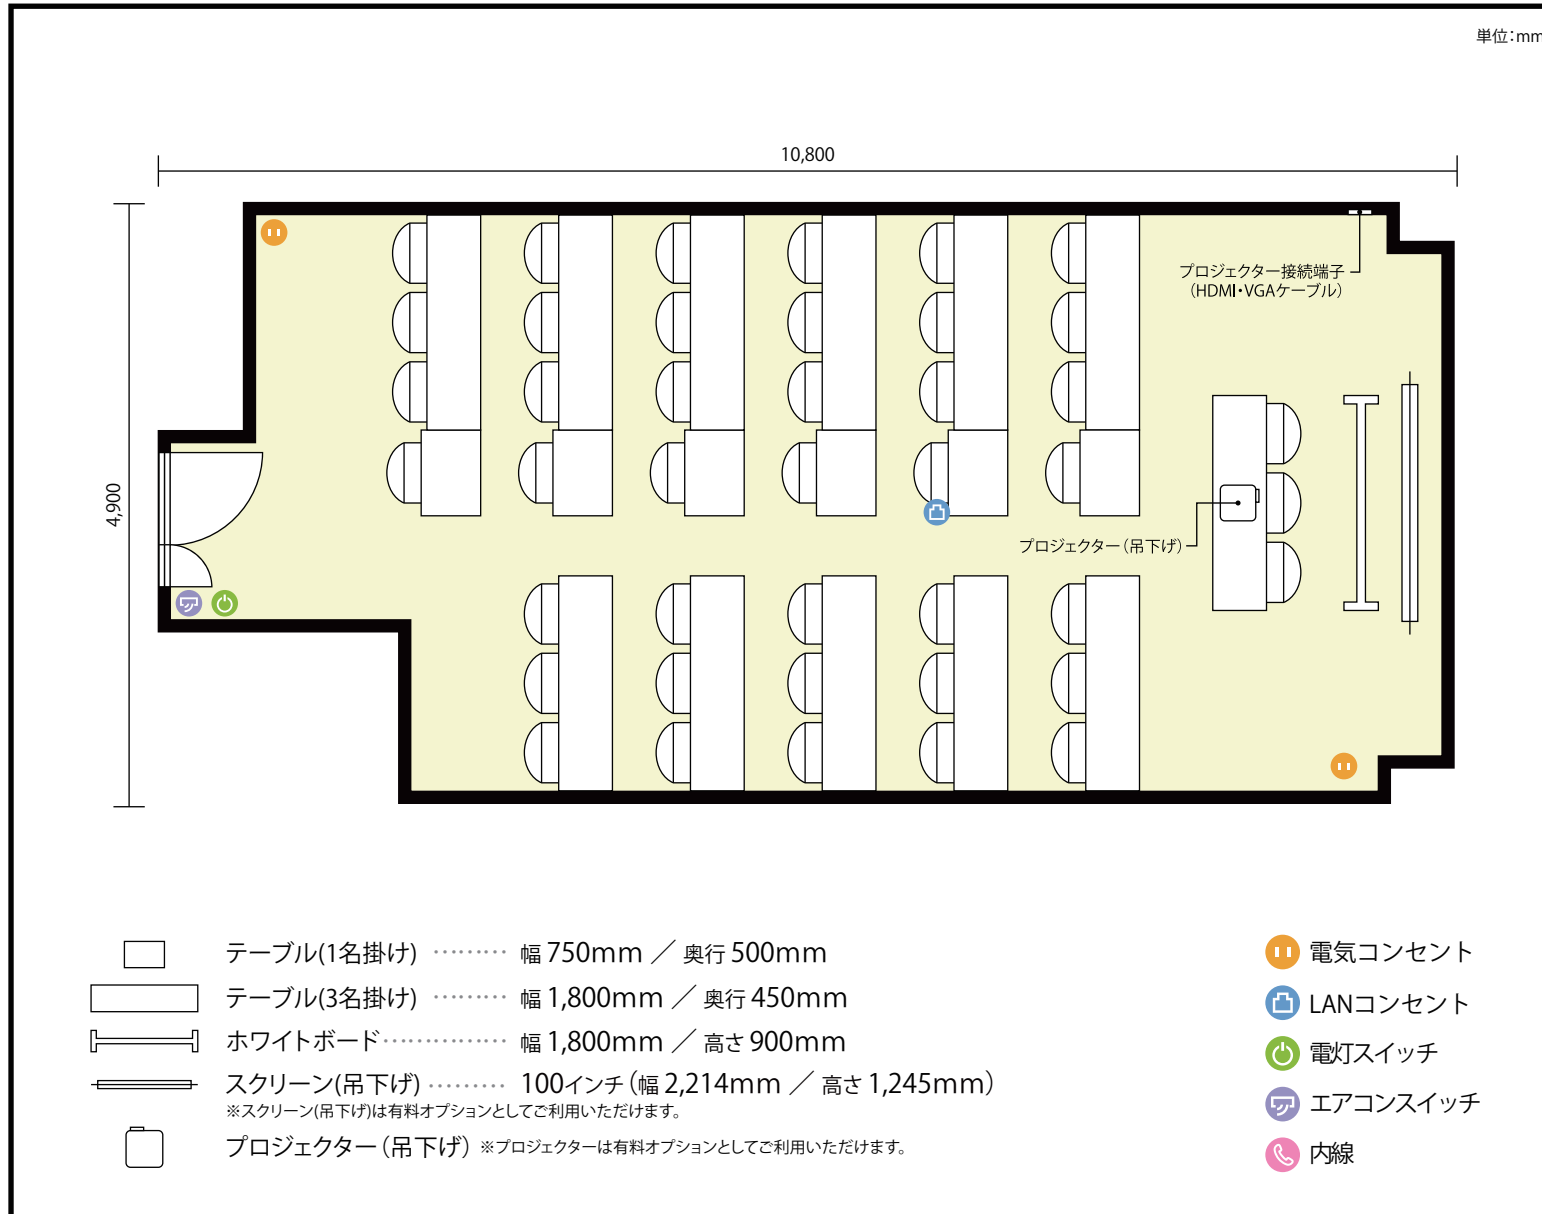

7階 第4会議室 / スクール

〒450-0002 愛知県名古屋市中村区名駅3-13-31 名駅モリシタビル 7階

利用人数 最大利用人数 (※講師席を除く)

スクール 39名

施設情報

面積 48.8 m² (14.76 坪)

天井高 2,380mm

ドア開口部 横 800mm
縦 2,000mm

備考

7階 第4会議室 / スクール

〒450-0002 愛知県名古屋市中村区名駅3-13-31 名駅モリシタビル 7階

利用人数 最大利用人数 (※講師席を除く)

ソーシャルディスタンス(5割)口の字14名

施設情報

面積 48.8 m² (14.76 坪)

天井高 2,380mm

ドア開口部 横 800mm
縦 2,000mm

備考

7階 第4会議室 / スクール

〒450-0002 愛知県名古屋市中村区名駅3-13-31 名駅モリシタビル 7階

利用人数 最大利用人数(※講師席を除く)

ソーシャルディスタンス(5割)スクール20名

施設情報

面積 48.8 m² (14.76 坪)

天井高 2,380mm

ドア開口部 横 800mm
縦 2,000mm

備考