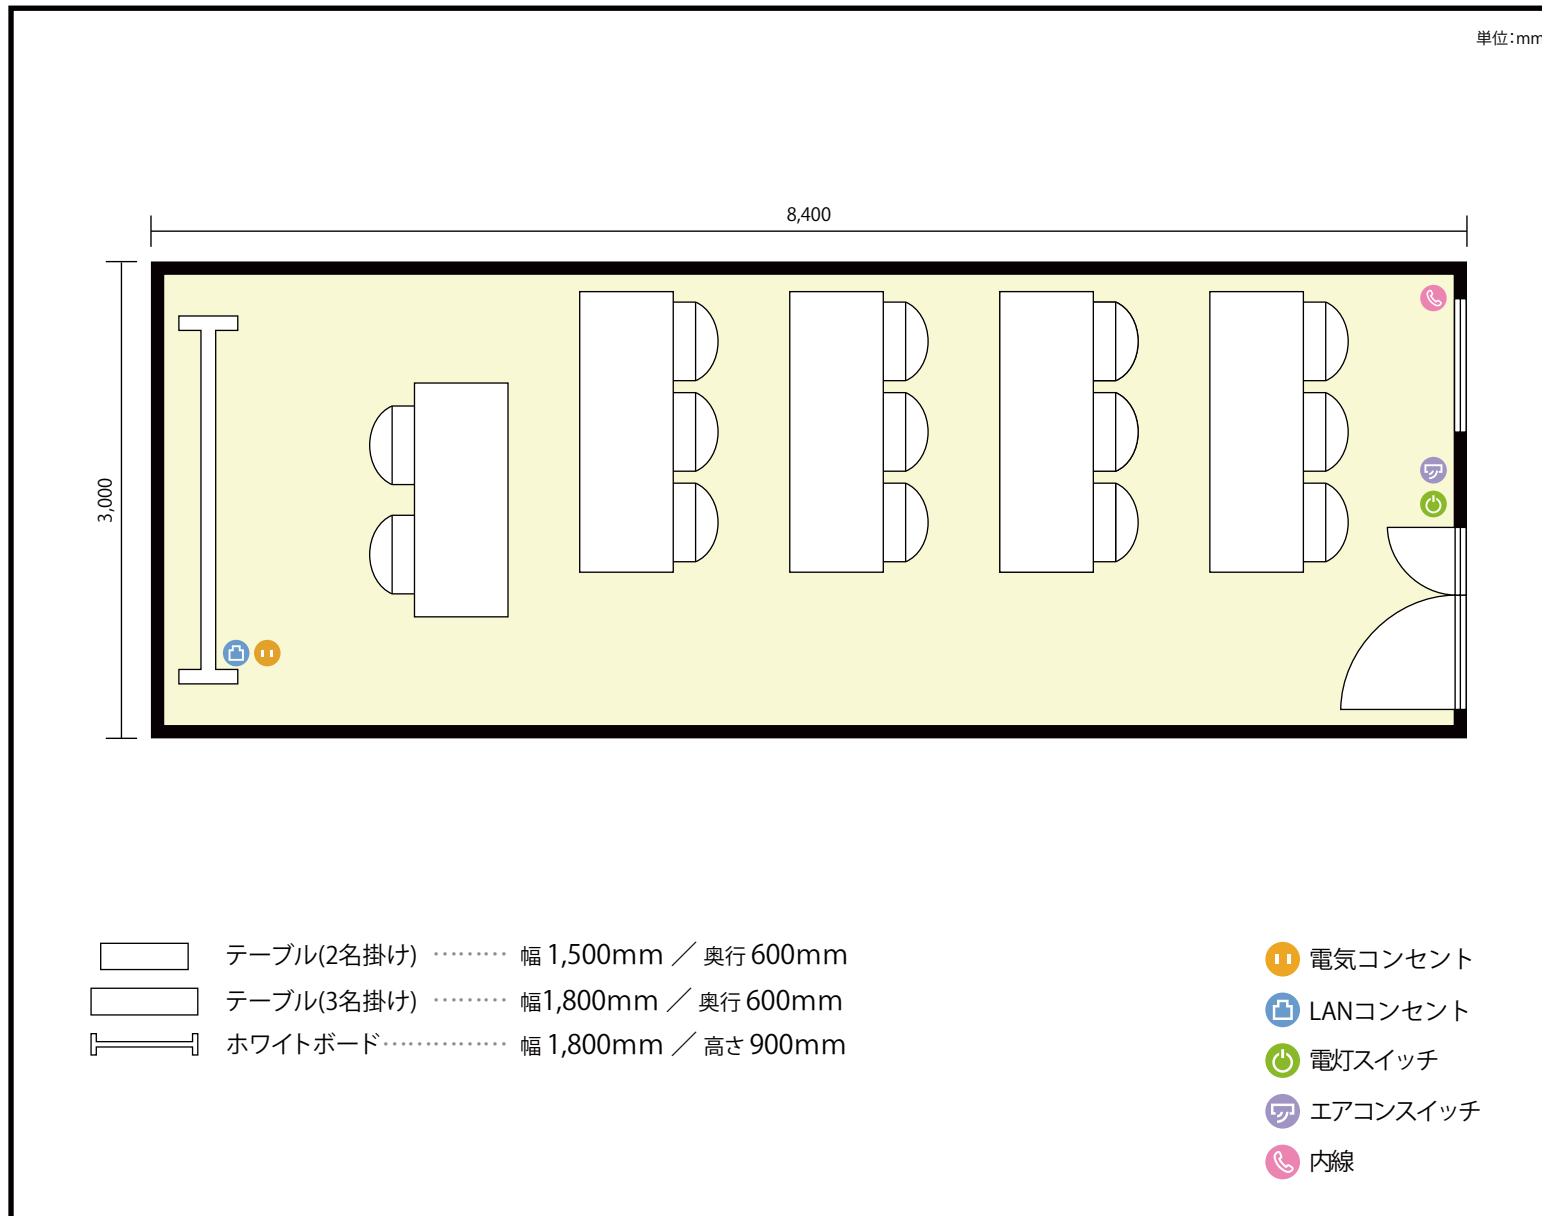

13階 第16会議室 / スクール

〒451-0045 愛知県名古屋市西区名駅2-27-8 名古屋プライムセントラルタワー 13階

利用人数 最大利用人数 (※講師席を除く)

スクール 12名

施設情報

面積 25.2 m² (7.62 坪)

天井高 2,800mm

ドア開口部 横 1,600mm
縦 2,200mm

備考

13階 第16会議室 / スクール

〒451-0045 愛知県名古屋市西区名駅2-27-8 名古屋プライムセントラルタワー 13階

利用人数 最大利用人数 (※講師席を除く)

ソーシャルディスタンス (5割) スクール 6名

施設情報

面積 25.2 m² (7.62 坪)

天井高 2,800mm

ドア開口部 横 1,600mm
縦 2,200mm

備考

13階 第16会議室 / スクール

〒451-0045 愛知県名古屋市西区名駅2-27-8 名古屋プライムセントラルタワー 13階

利用人数 最大利用人数 (※講師席を除く)

ソーシャルディスタンス (3割) スクール 4名

施設情報

面積 25.2 m² (7.62 坪)

天井高 2,800mm

ドア開口部 横 1,600mm
縦 2,200mm

備考