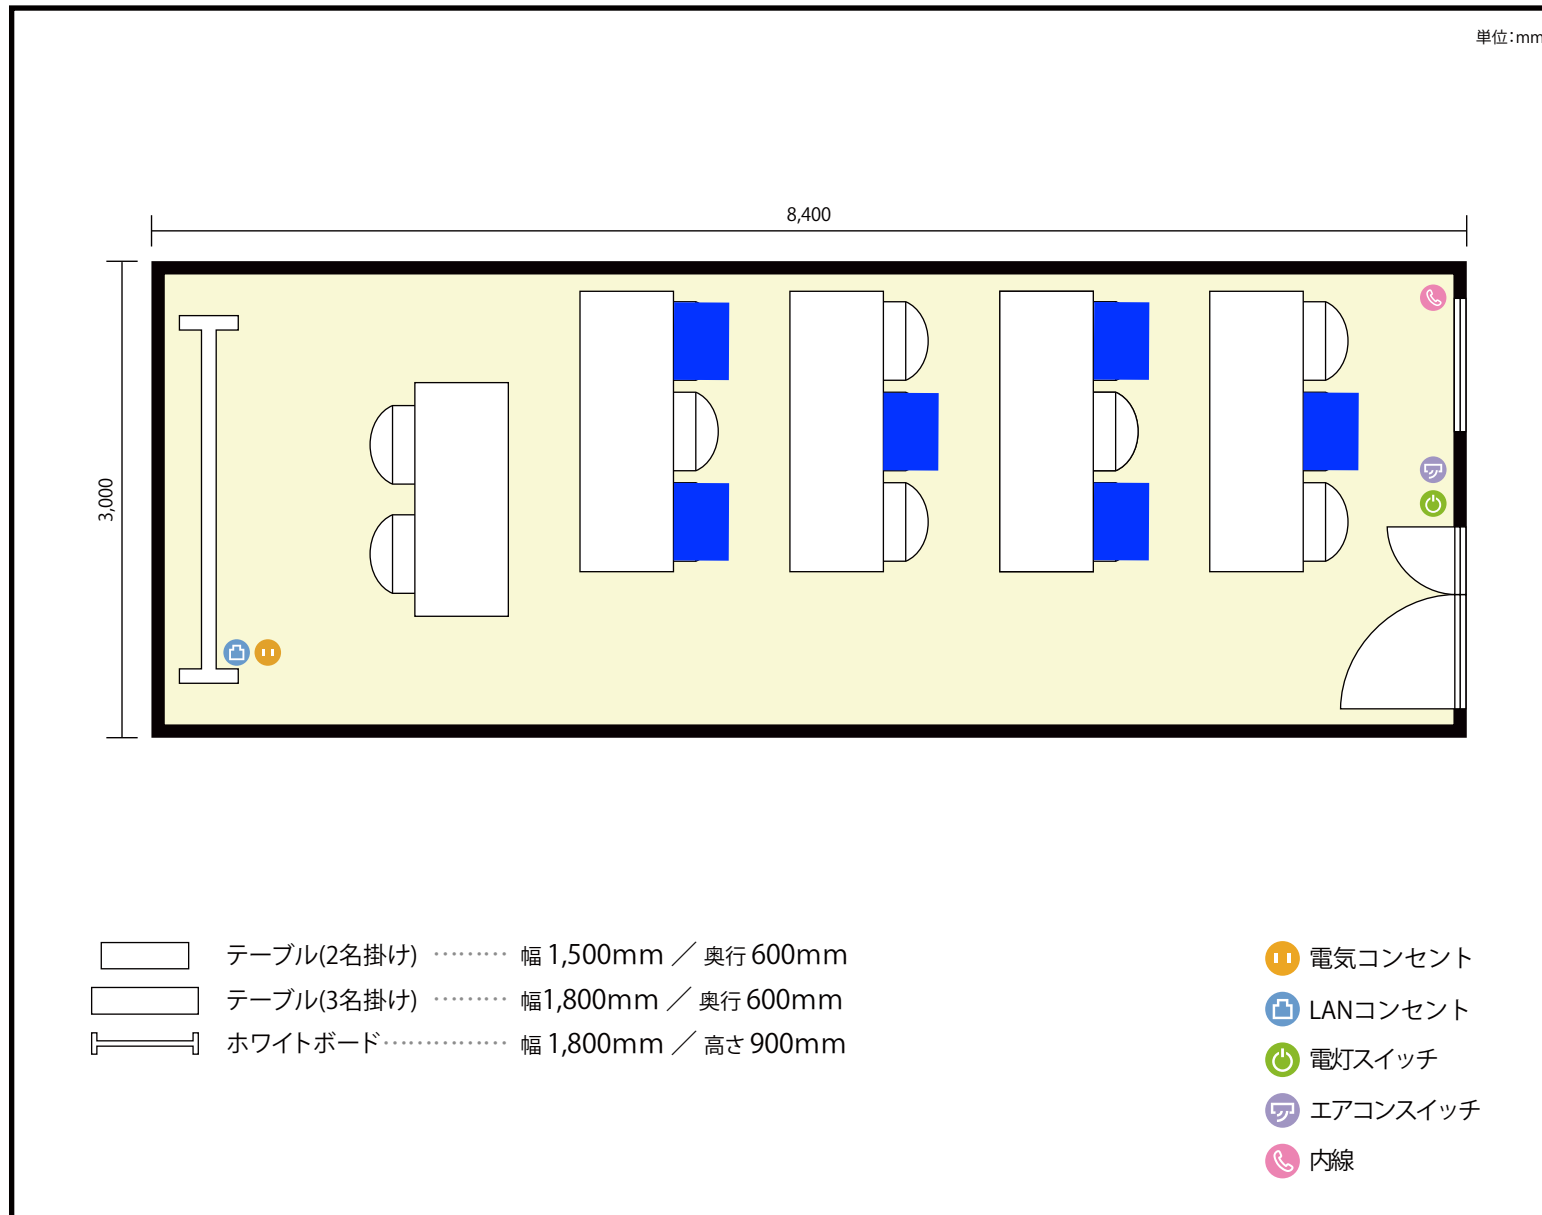

13階 第16会議室 / スクール

〒451-0045 愛知県名古屋市西区名駅2-27-8 名古屋プライムセントラルタワー 13階

利用人数 最大利用人数 (※講師席を除く)

スクール 12名

施設情報

面積 25.2 m² (7.62 坪)

天井高 2,800mm

ドア開口部 横 1,600mm
縦 2,200mm

備考

13階 第16会議室 / スクール

〒451-0045 愛知県名古屋市西区名駅2-27-8 名古屋プライムセントラルタワー 13階

利用人数 最大利用人数 (※講師席を除く)

ソーシャルディスタンス (5割) スクール 6名

施設情報

面積 25.2 m² (7.62 坪)

天井高 2,800mm

ドア開口部 横 1,600mm
縦 2,200mm

備考

13階 第16会議室 / スクール

〒451-0045 愛知県名古屋市西区名駅2-27-8 名古屋プライムセントラルタワー 13階

利用人数 最大利用人数 (※講師席を除く)

ソーシャルディスタンス (3割) スクール 4名

施設情報

面積 25.2 m² (7.62 坪)

天井高 2,800mm

ドア開口部 横 1,600mm
縦 2,200mm

備考