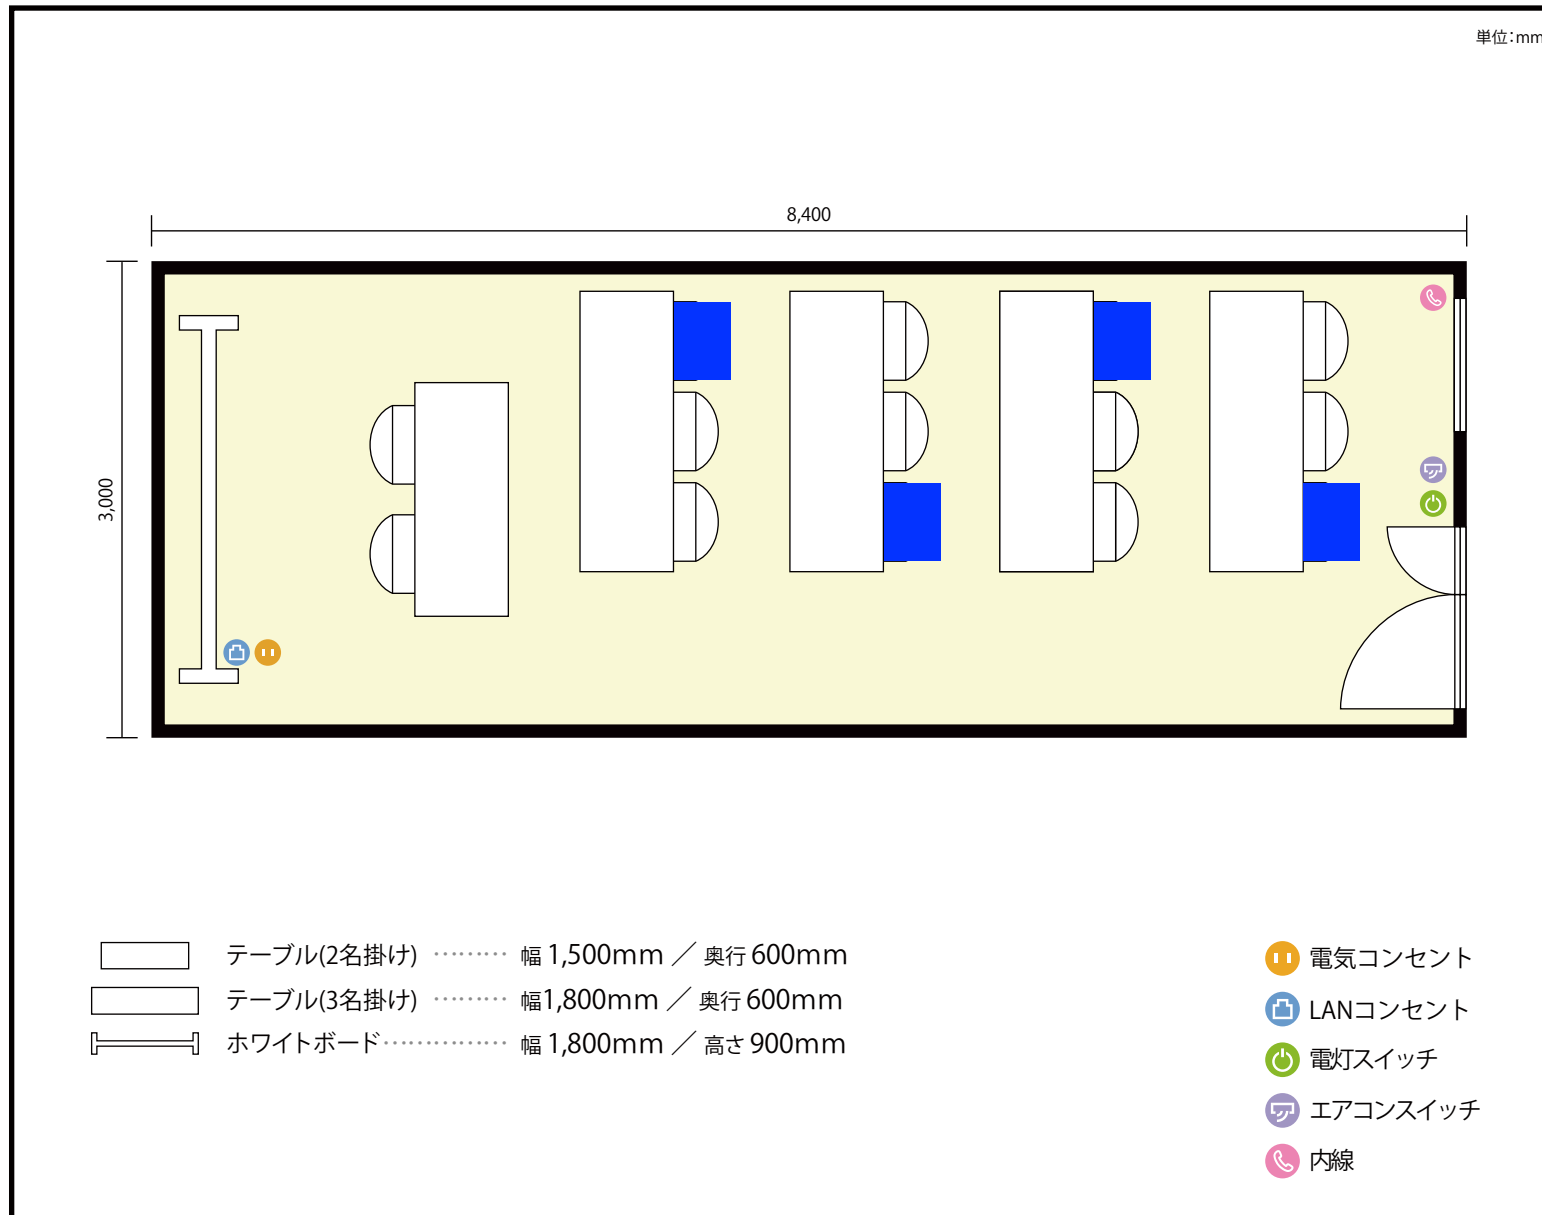

13階 第16会議室 / スクール

〒451-0045 愛知県名古屋市西区名駅2-27-8 名古屋プライムセントラルタワー 13階

利用人数 最大利用人数 (※講師席を除く)

スクール 12名

施設情報

面積 25.2 m² (7.62 坪)

天井高 2,800mm

ドア開口部 横 1,600mm
縦 2,200mm

備考

13階 第16会議室 / スクール

〒451-0045 愛知県名古屋市西区名駅2-27-8 名古屋プライムセントラルタワー 13階

利用人数 最大利用人数 (※講師席を除く)

ソーシャルディスタンス (5割) スクール 6名

施設情報

面積 25.2 m² (7.62 坪)

天井高 2,800mm

ドア開口部 横 1,600mm
縦 2,200mm

備考

13階 第16会議室 / スクール

〒451-0045 愛知県名古屋市西区名駅2-27-8 名古屋プライムセントラルタワー 13階

利用人数 最大利用人数 (※講師席を除く)

ソーシャルディスタンス (3割) スクール 4名

施設情報

面積 25.2 m² (7.62 坪)

天井高 2,800mm

ドア開口部 横 1,600mm
縦 2,200mm

備考