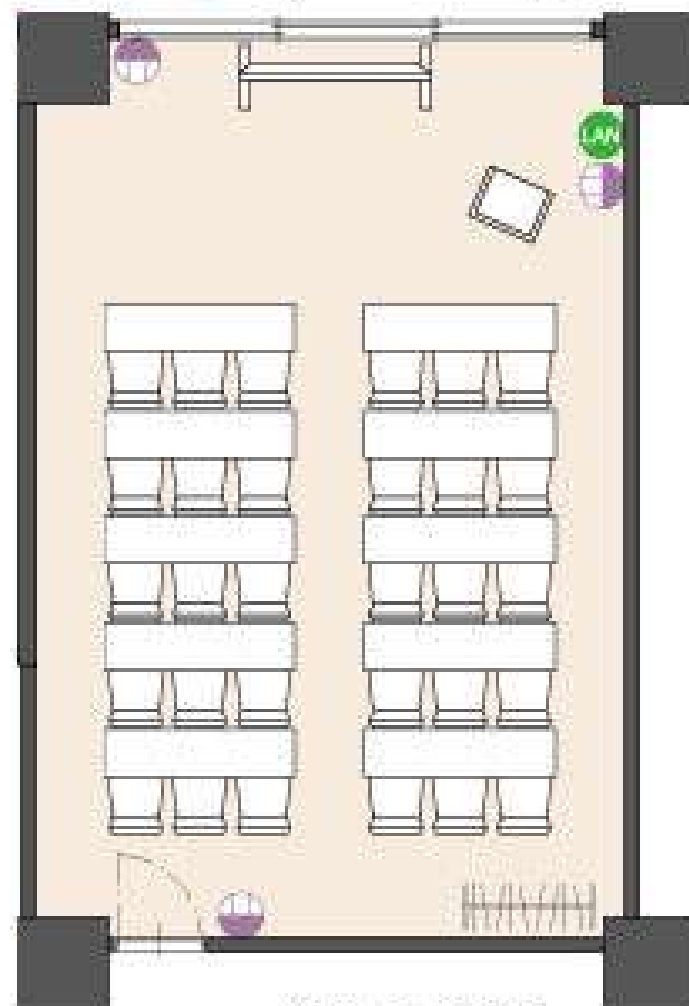

806 (46㎡) 30名

8.3m

CH:2,400mm
(一部2,590mm)

5.5m

 有線LAN
 電源