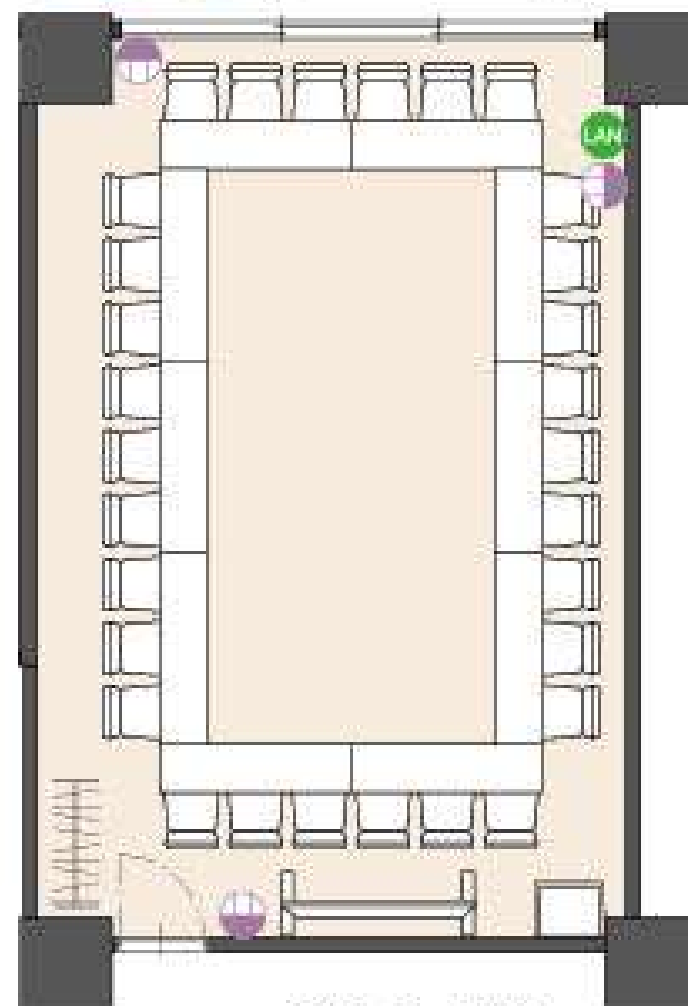

# 806 (46㎡) 30名

8.3m

CH:2,400mm  
(一部2,590mm)

5.5m

- 有線LAN
- 電源