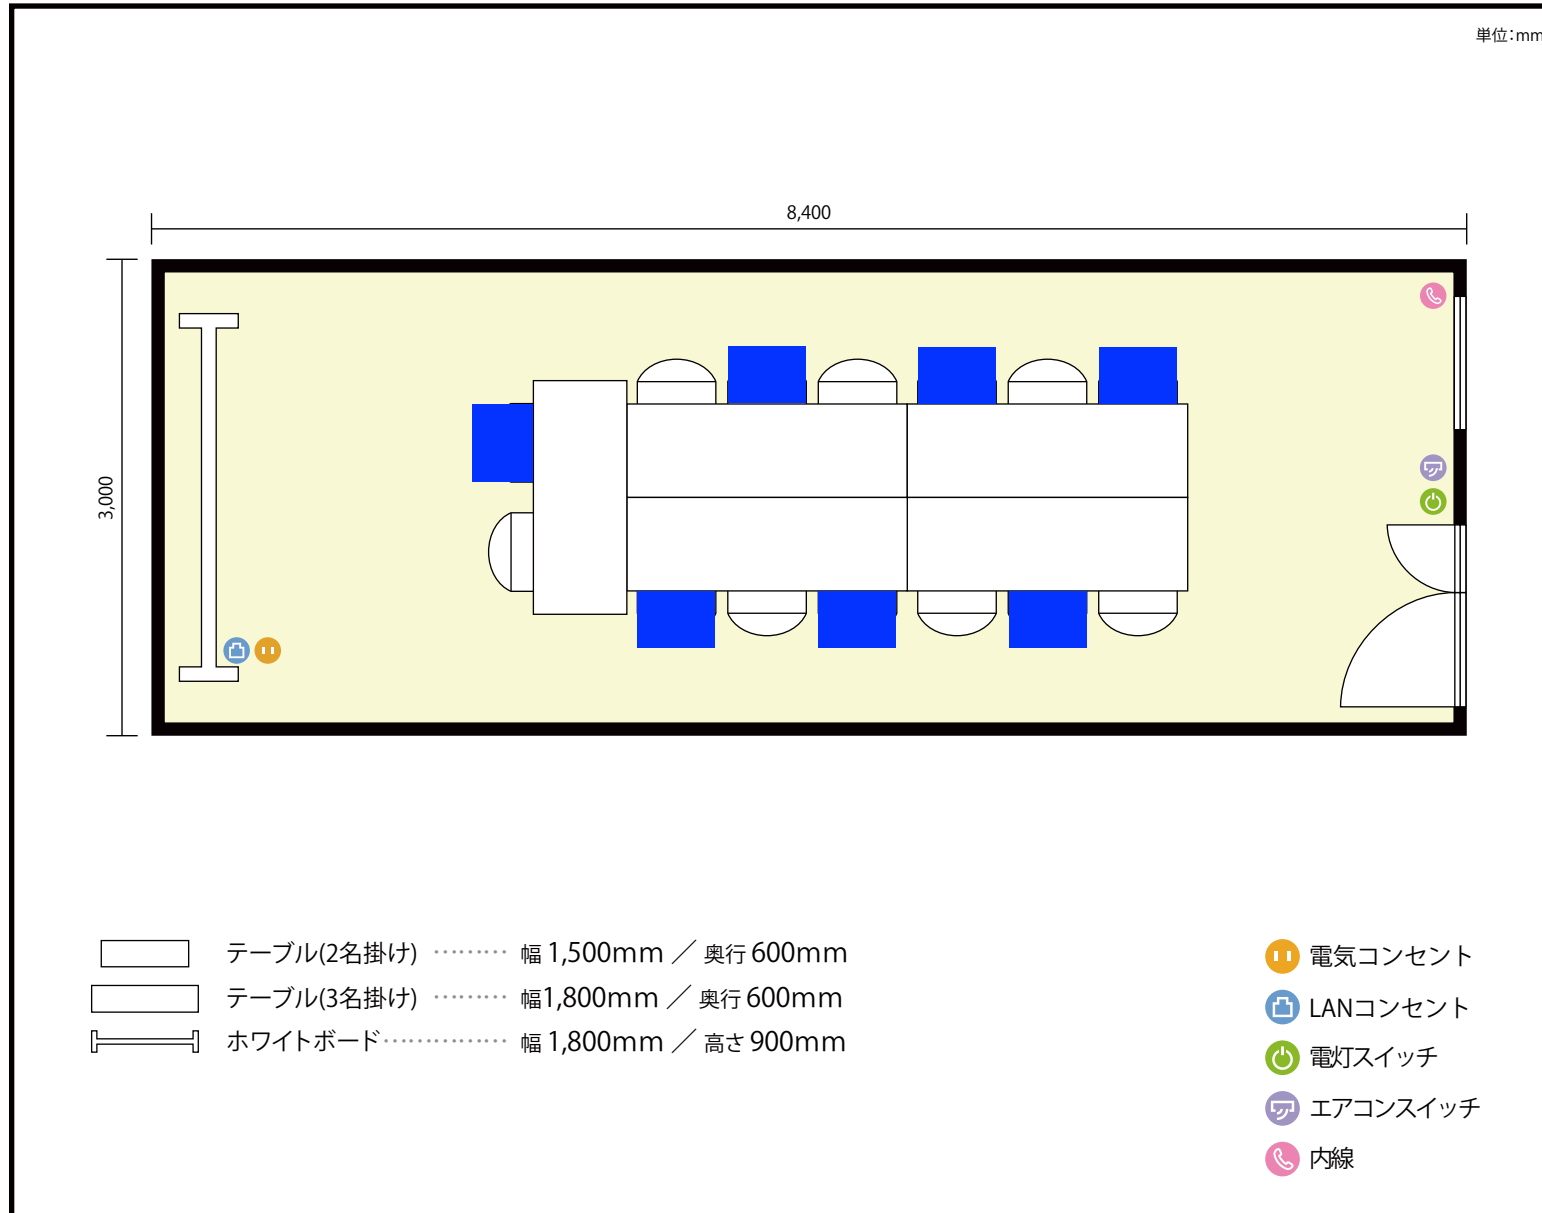

13階 第15会議室 / 口の字

〒451-0045 愛知県名古屋市西区名駅2-27-8 名古屋プライムセントラルタワー 13階

利用人数 最大利用人数 (※講師席を除く)

口の字 14名

施設情報

面積 25.2 m² (7.62 坪)

天井高 2,800mm

ドア開口部 横 1,600mm
縦 2,200mm

備考

13階 第15会議室 / 口の字

〒451-0045 愛知県名古屋市西区名駅2-27-8 名古屋プライムセントラルタワー 13階

利用人数 最大利用人数 (※講師席を除く)

ソーシャルディスタンス (5割) 口の字 7名

施設情報

面積 25.2 m² (7.62 坪)

天井高 2,800mm

ドア開口部 横 1,600mm
縦 2,200mm

備考

13階 第15会議室 / 口の字

〒451-0045 愛知県名古屋市西区名駅2-27-8 名古屋プライムセントラルタワー 13階

利用人数 最大利用人数 (※講師席を除く)

ソーシャルディスタンス (3割) 口の字 5名

施設情報

面積 25.2 m² (7.62 坪)

天井高 2,800mm

ドア開口部 横 1,600mm
縦 2,200mm

備考