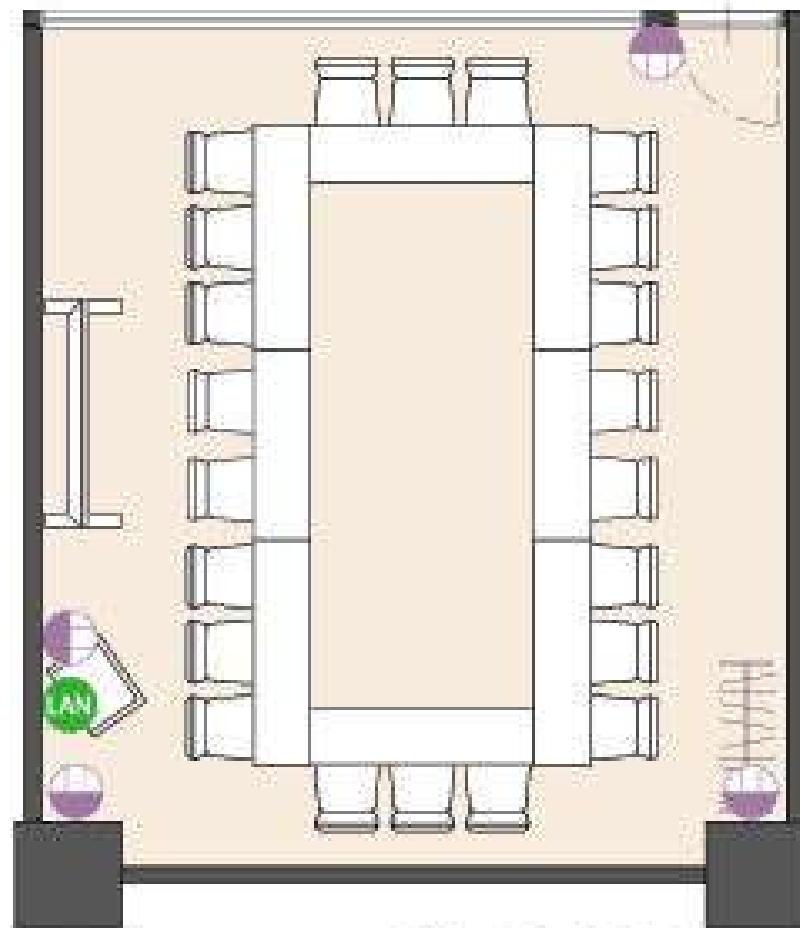

# 802 (39m<sup>2</sup>) 22名

CH:2,400mm

-  有線LAN
-  電源