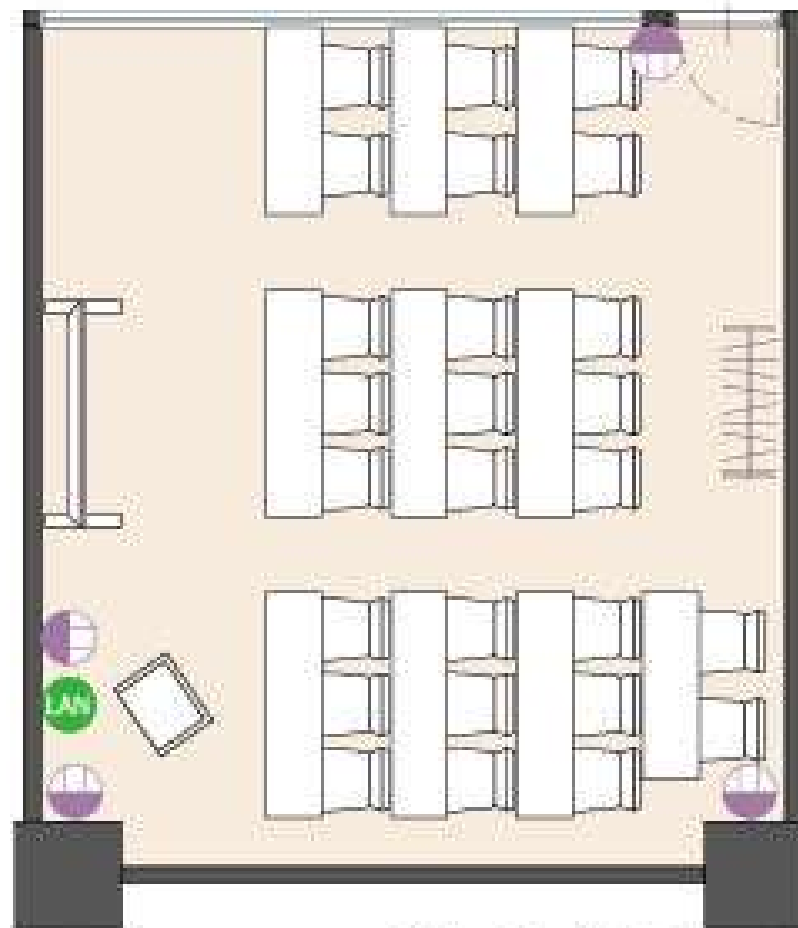

802 (39m²) 26名

6.9m

CH:2,400mm

5.9m

- 有線LAN
- 電源