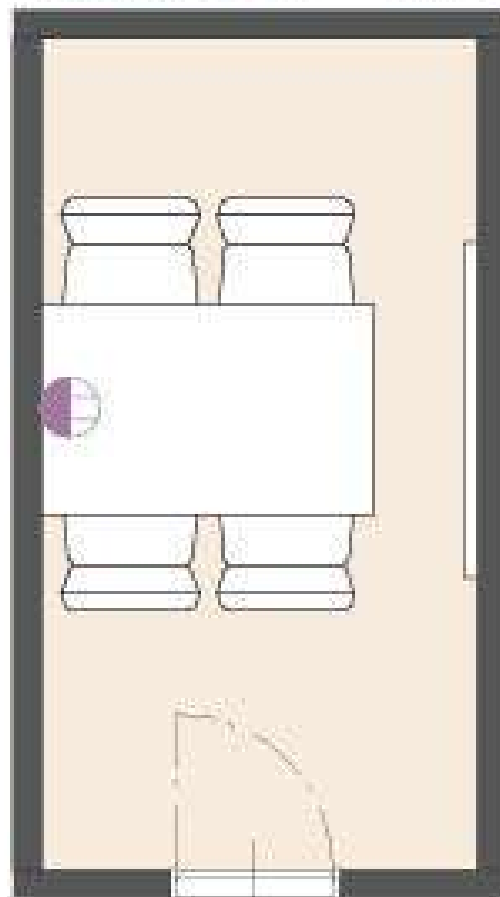

**708** (5㎡) 4名

酸素カプセル室

2.9m

CH:1,880mm

1.56m

 電源