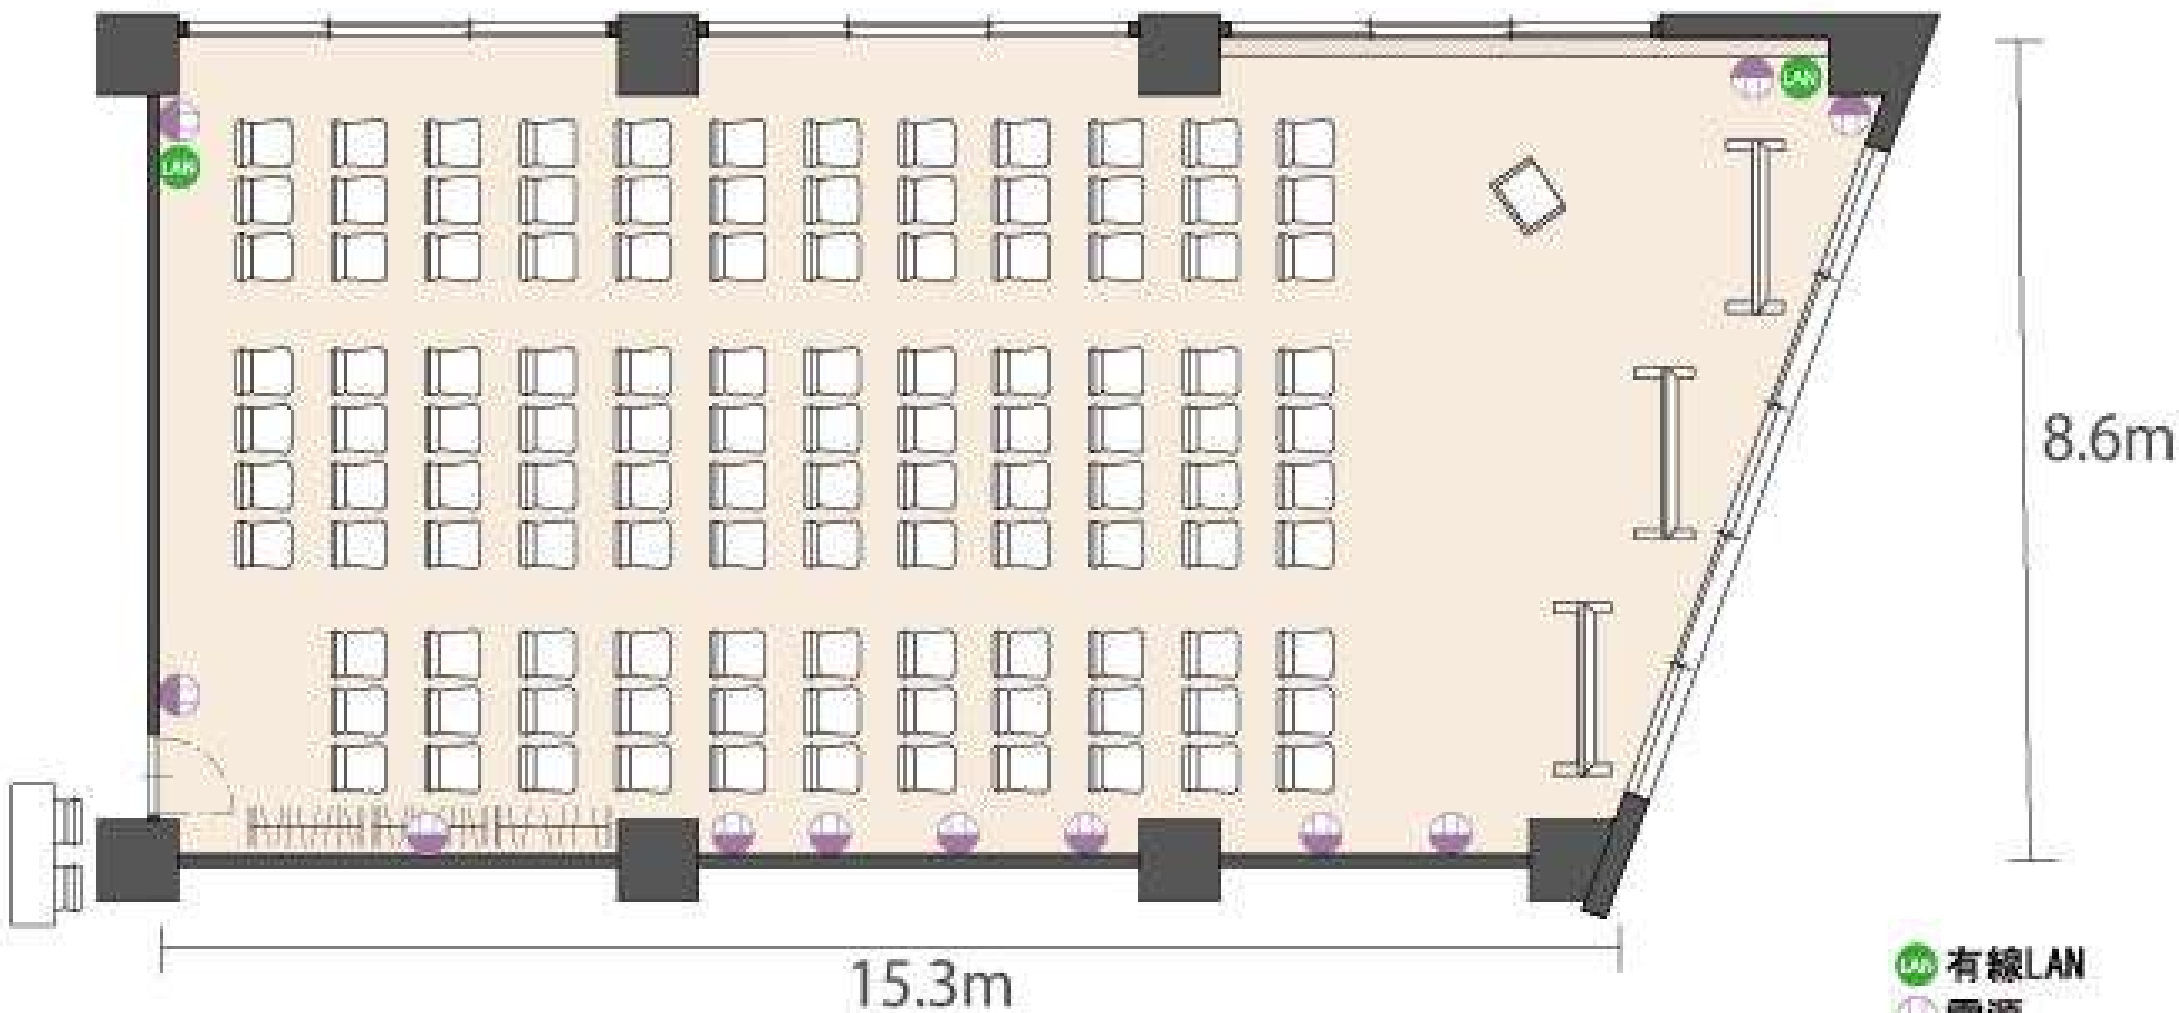

706 (141㎡) 117名

17.5m

CH:2,590mm

8.6m

15.3m

有線LAN
電源