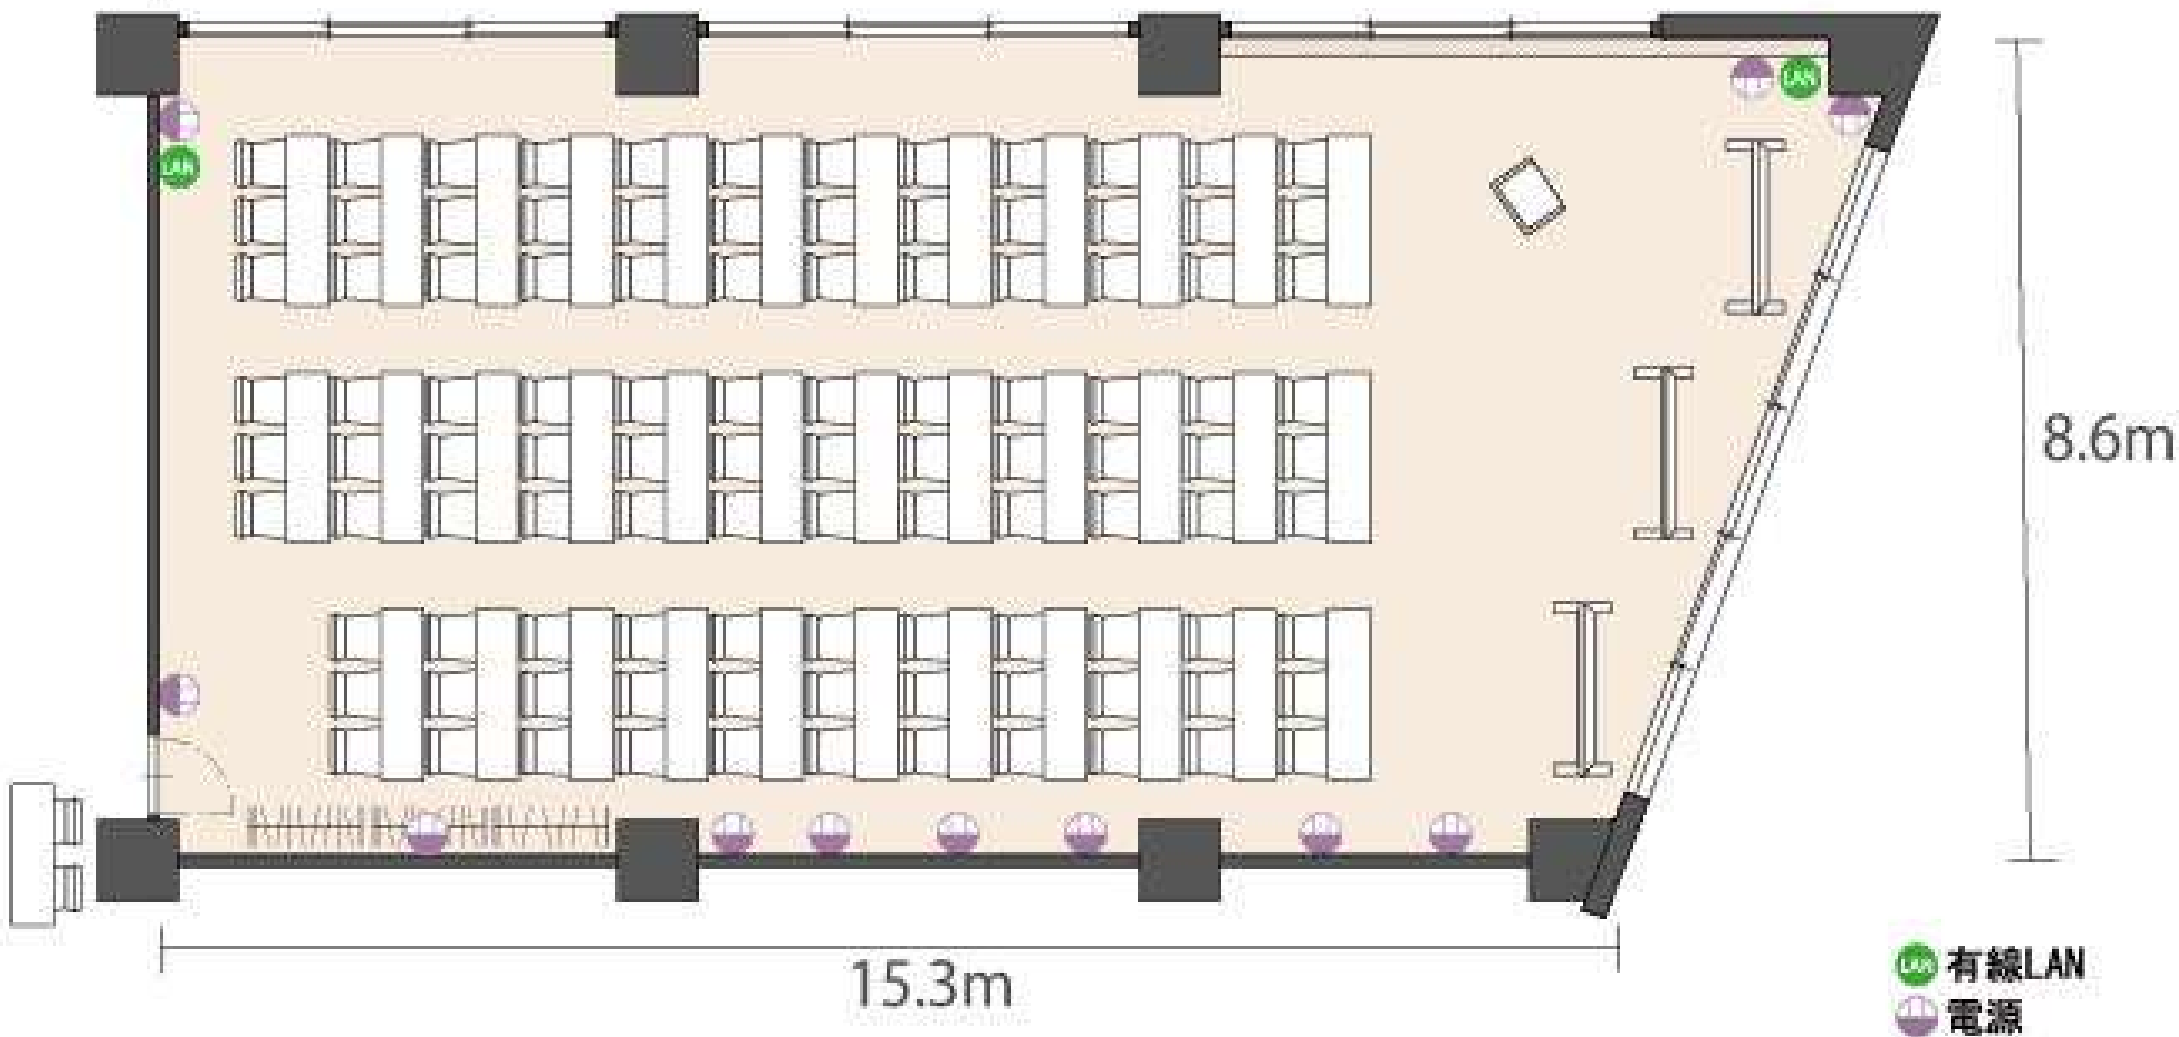

706 (141㎡) 105名

17.5m

CH:2,590mm

有線LAN  
電源