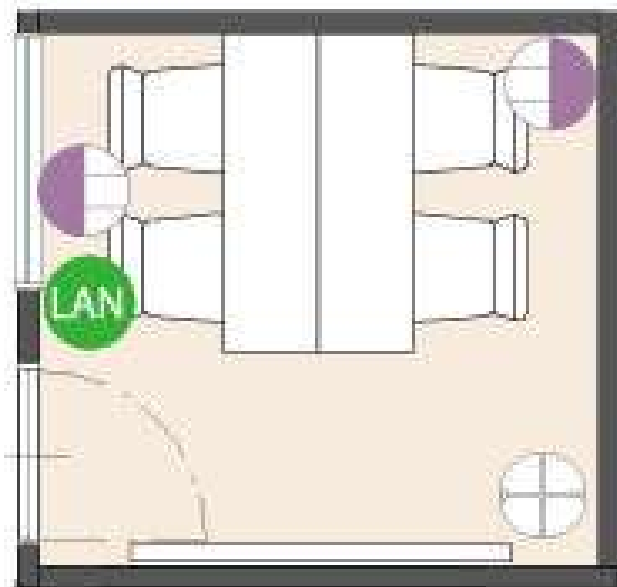

# 703 (7m<sup>2</sup>) 4名

2.5m

CH:2,400mm

2.6m

LAN 有線LAN  
電源