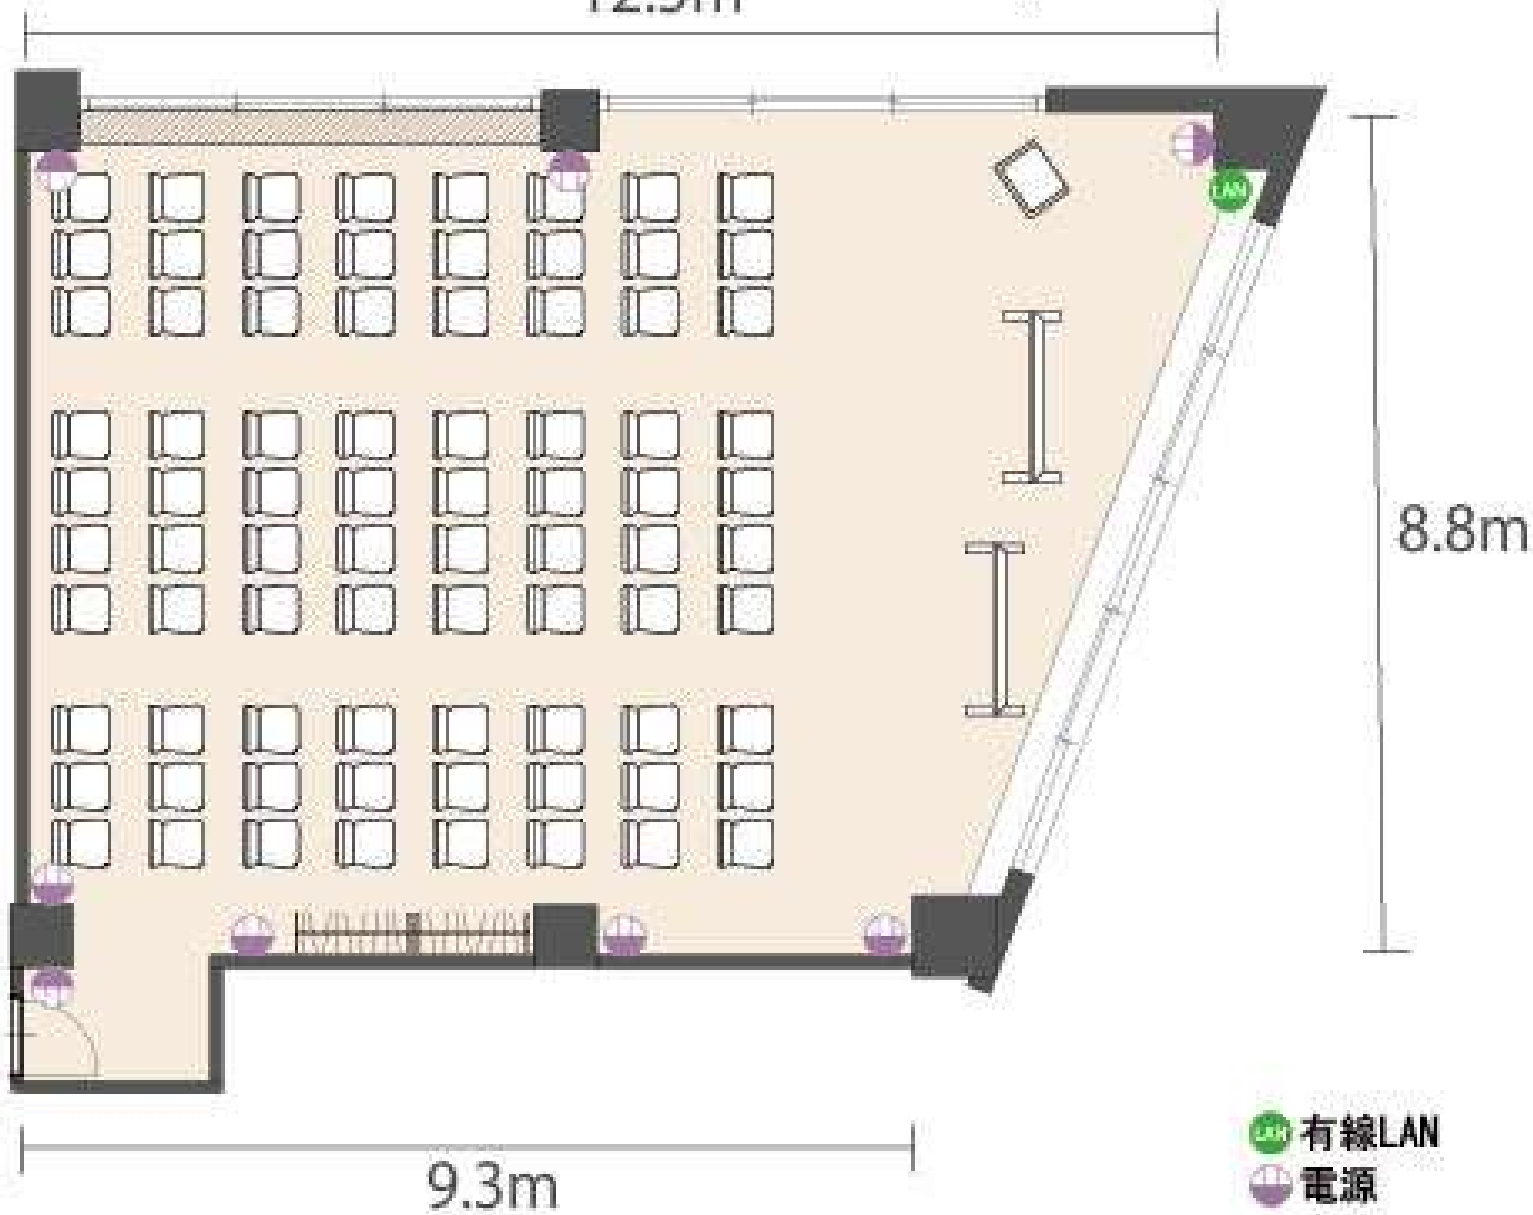

606 (100㎡) 80名 12.5m CH:2,590mm

● 有線LAN
● 電源