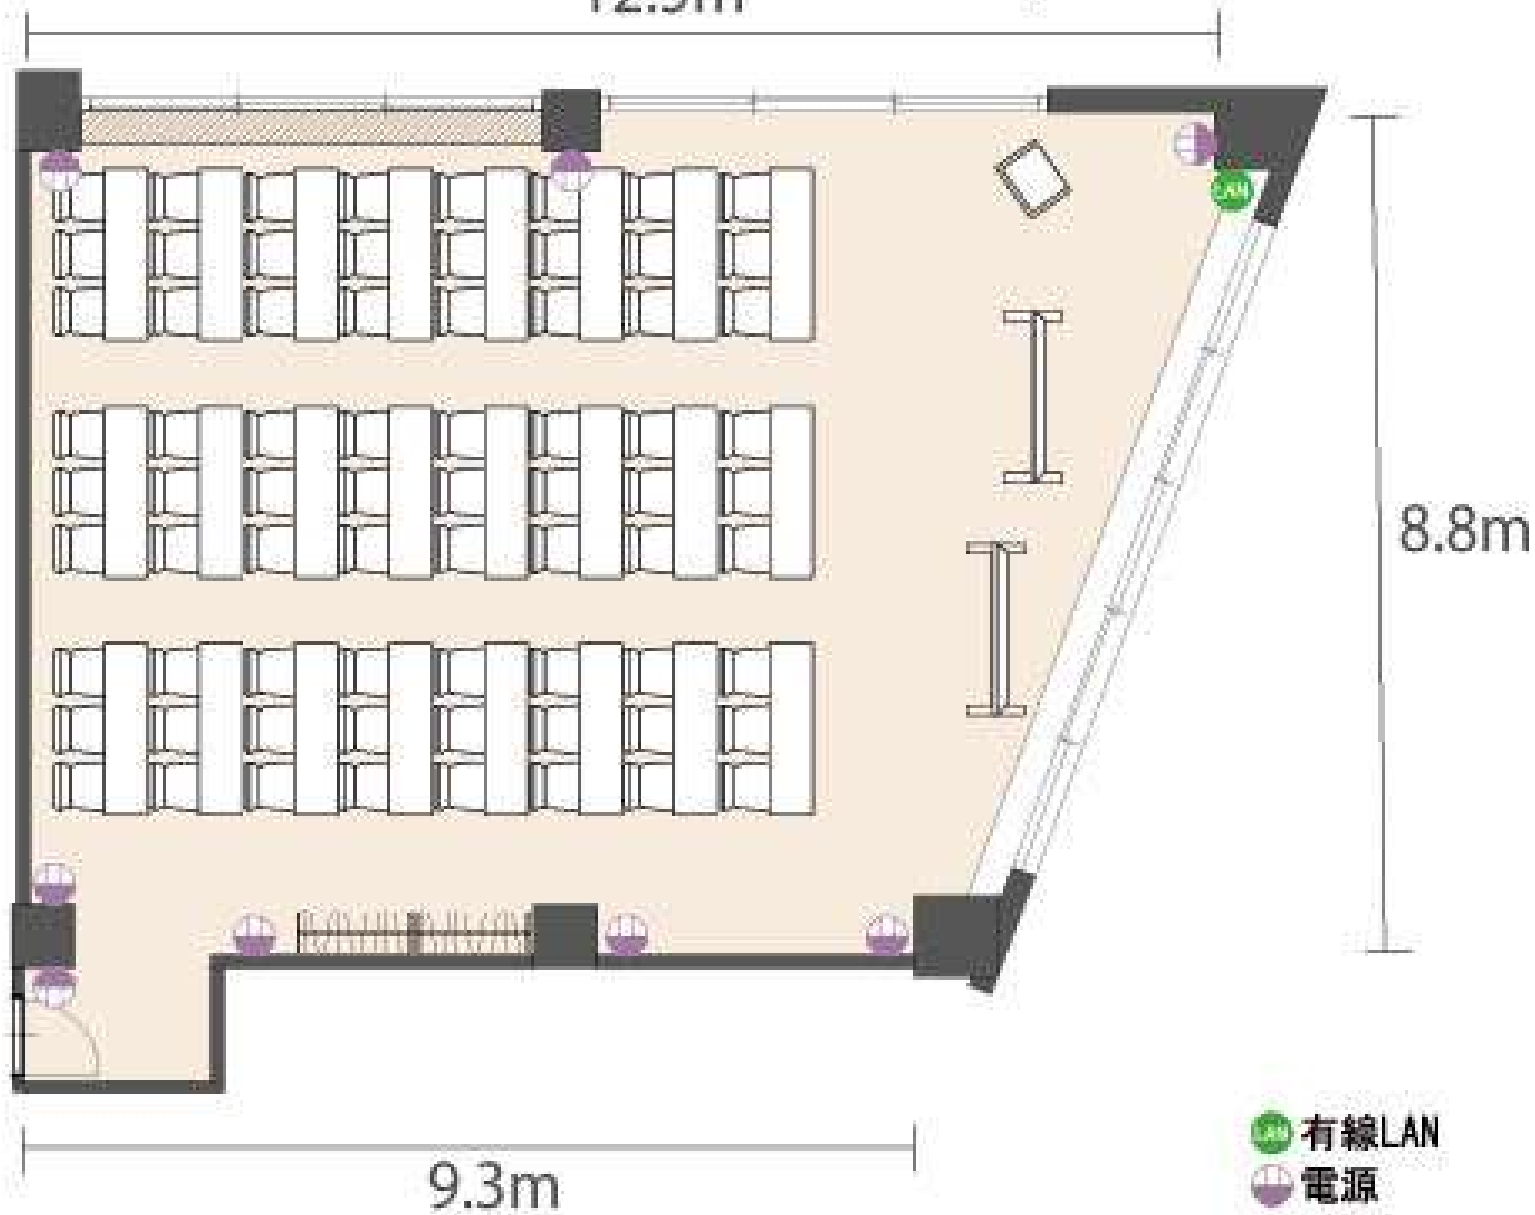

606

(100㎡) 72名

12.5m

CH:2,590mm

● 有線LAN
● 電源