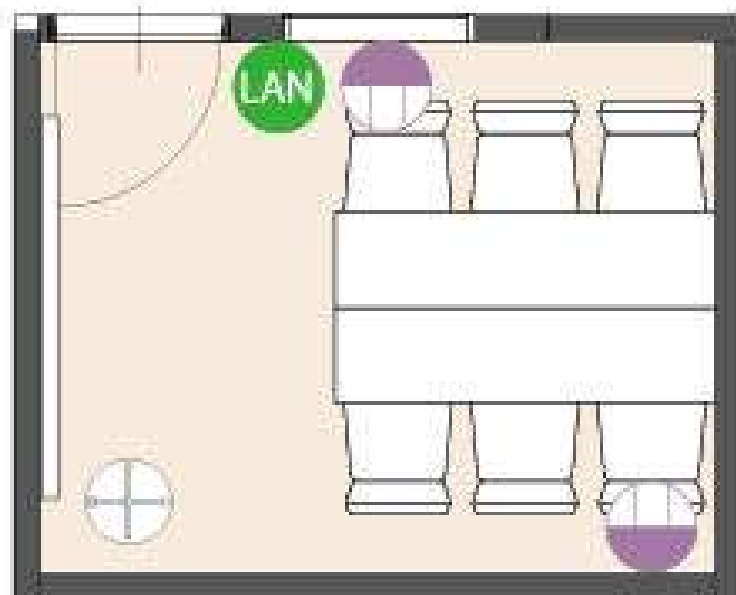

605 (8m²) 6名

2.5m

CH:2,400mm

3.2m

LAN 有線LAN
電源