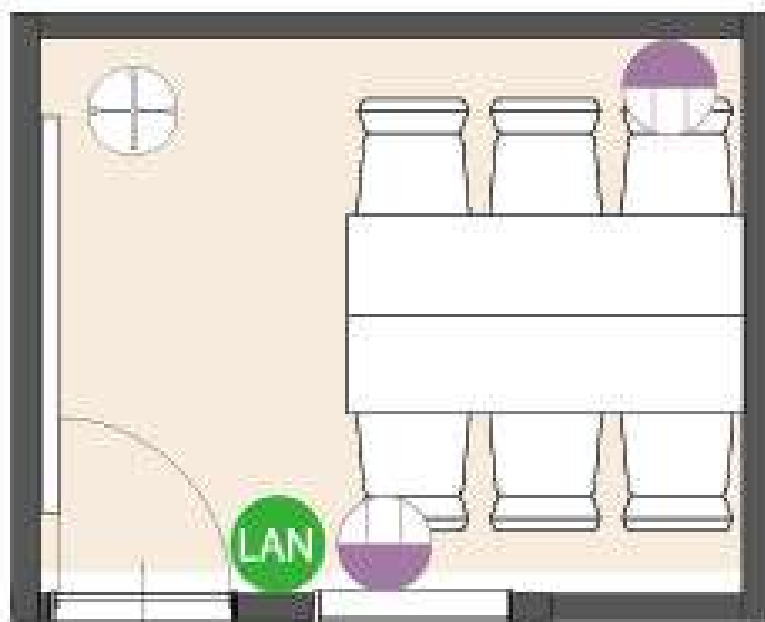

604 (8m²) 6名

2.5m

CH:2,400mm

3.2m

LAN 有線LAN
電源