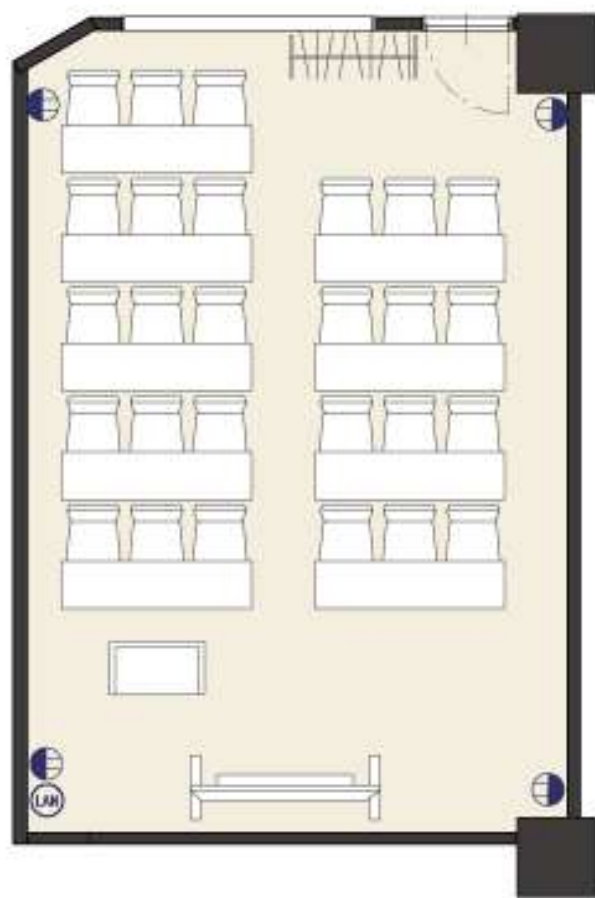

# 908 38 m<sup>2</sup> [スクール型 27 席]

5.1m

7.6m

- LAN 有線 LAN ケーブル
- 電源