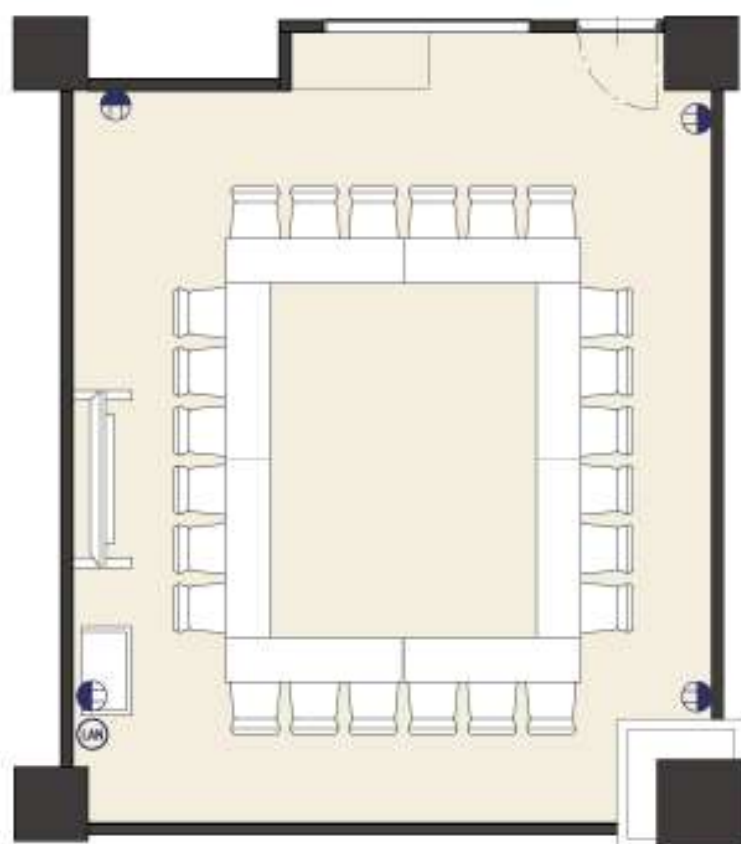

907 48 m² [口の字型 24 席]

8.0m

6.5m

- LAN 有線 LAN ケーブル
- 電源