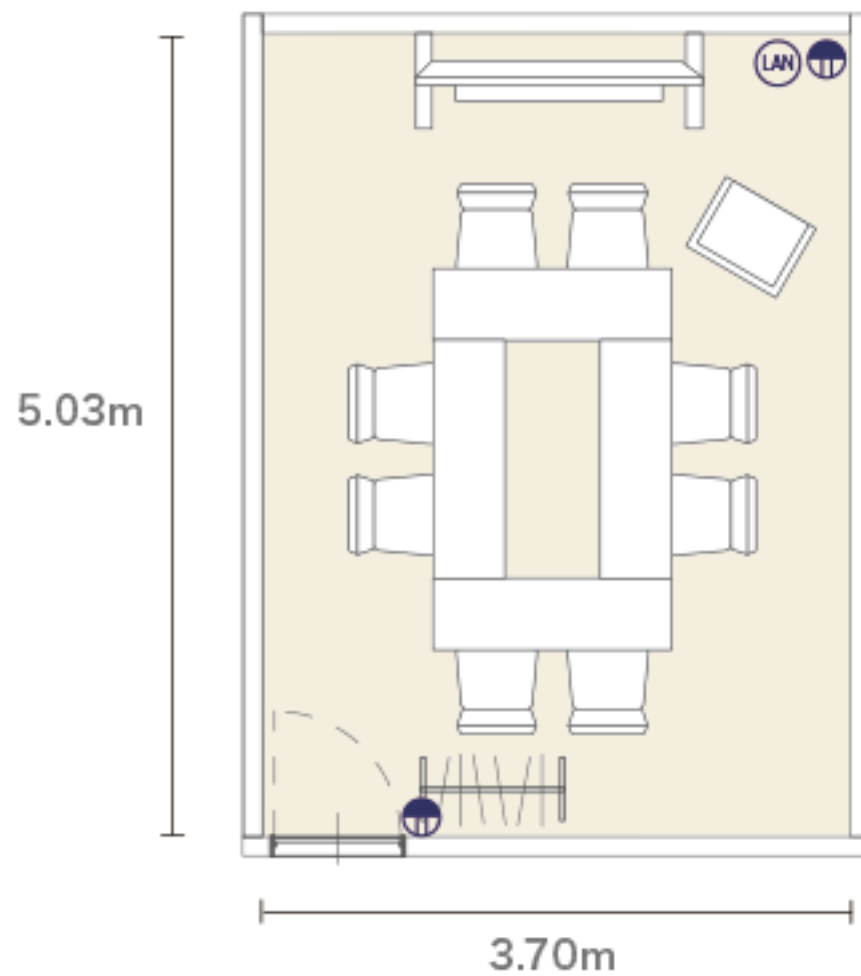

# 707 (18 m) [口の字型 8席]

- LAN 有線 LAN ケーブル
- 電源