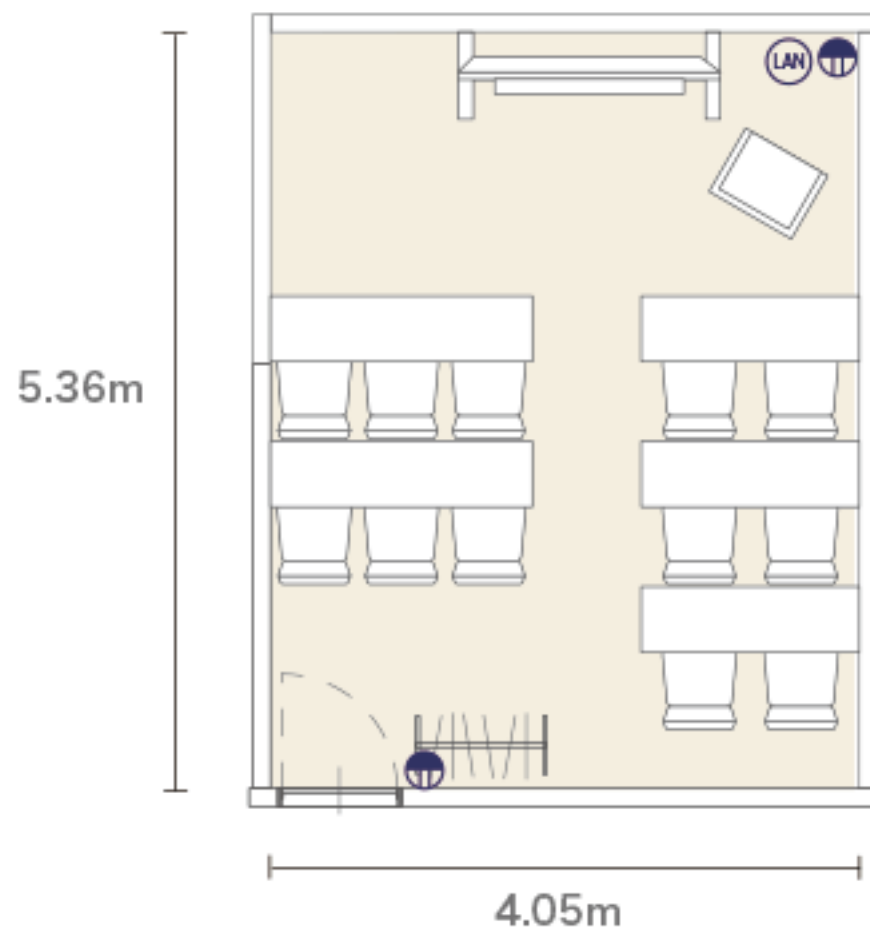

# 706 (21 m) [スクール型 12席]

- LAN 有線 LAN ケーブル
- 電源