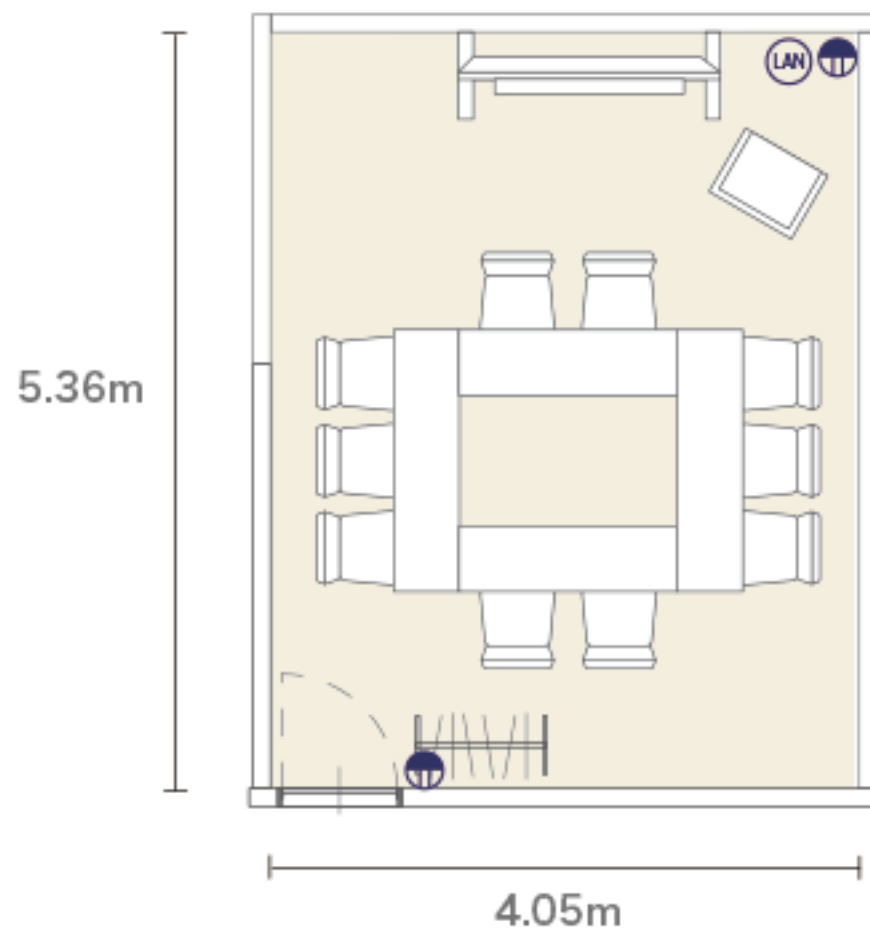

706 (21 m) [口の字型 10 席]

- LAN 有線 LAN ケーブル
- 電源