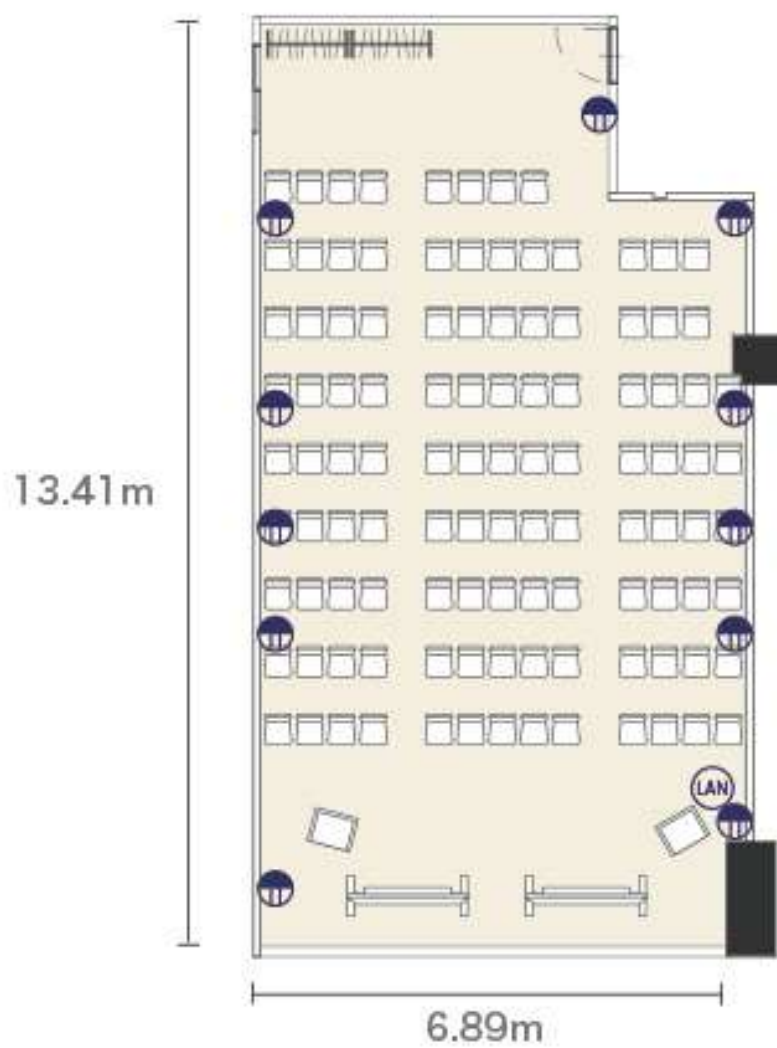

701 (94 m²) [シアター型 109 席]

- LAN 有線 LAN ケーブル
- 電源