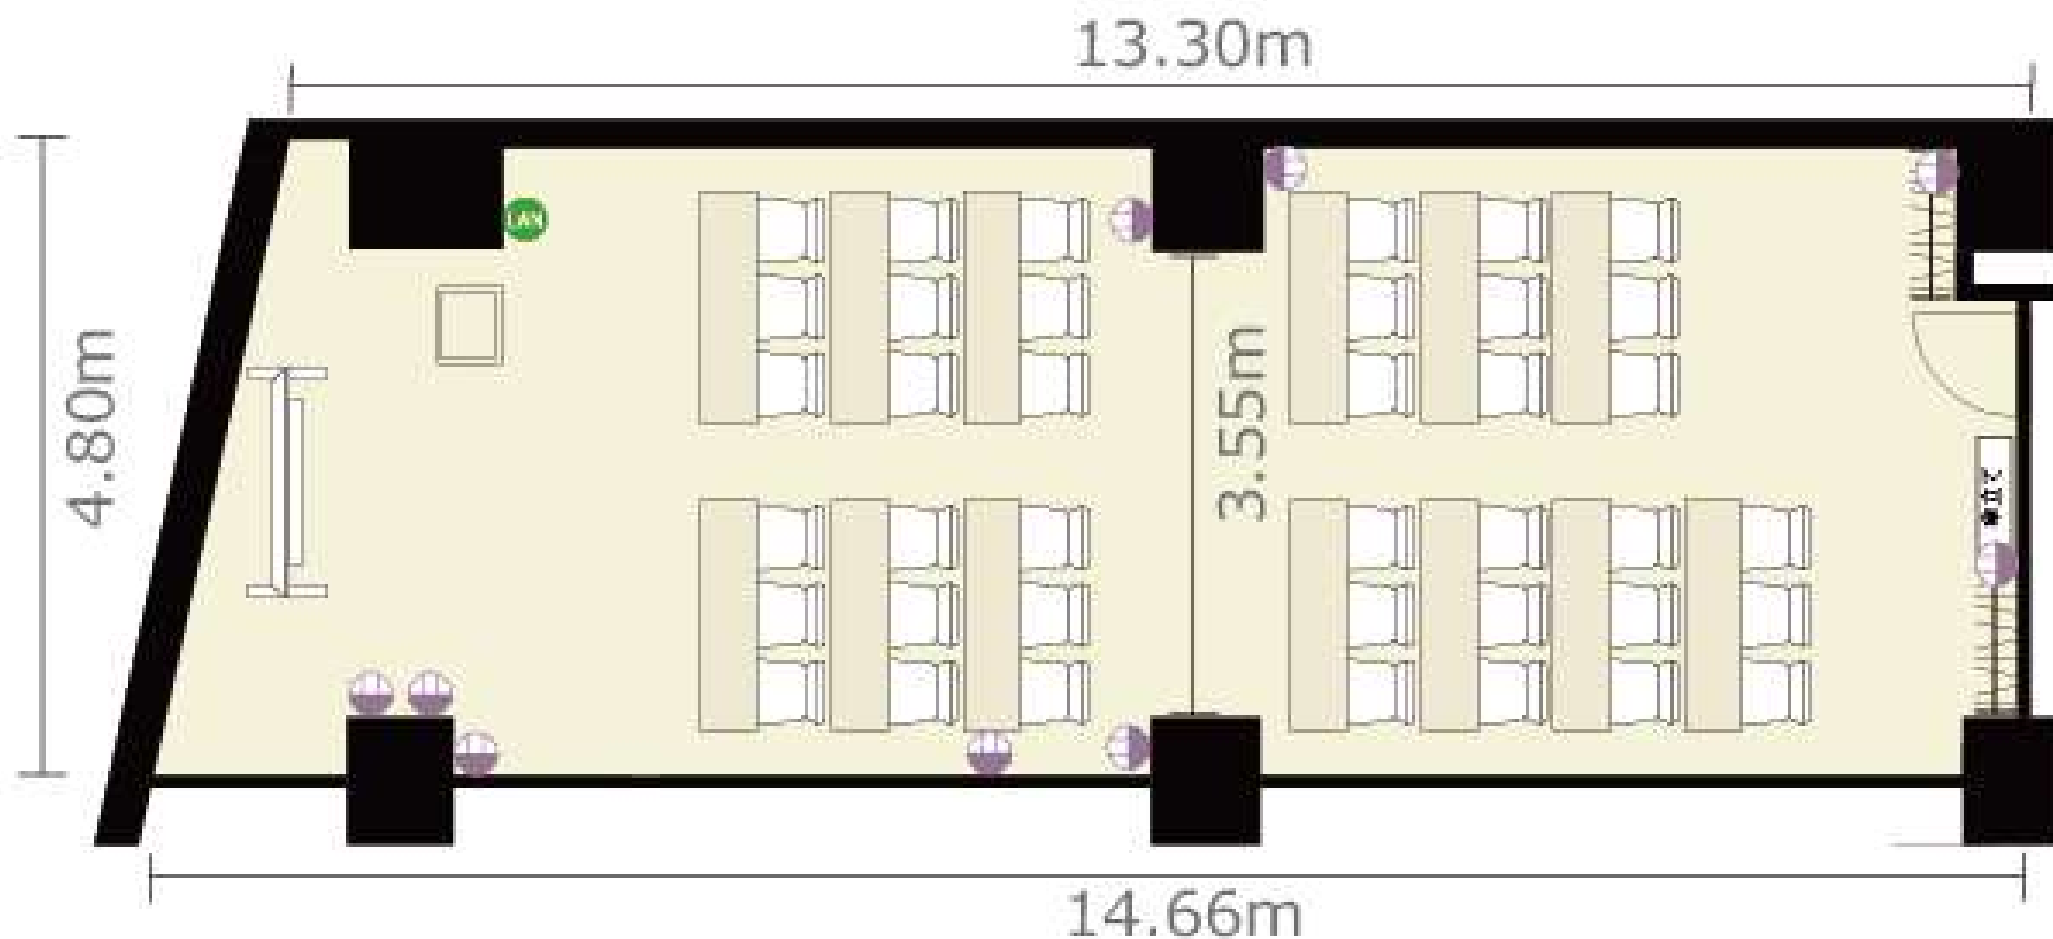

# 504 (65㎡) [スクール・39席]

- 有線LAN
- 電源