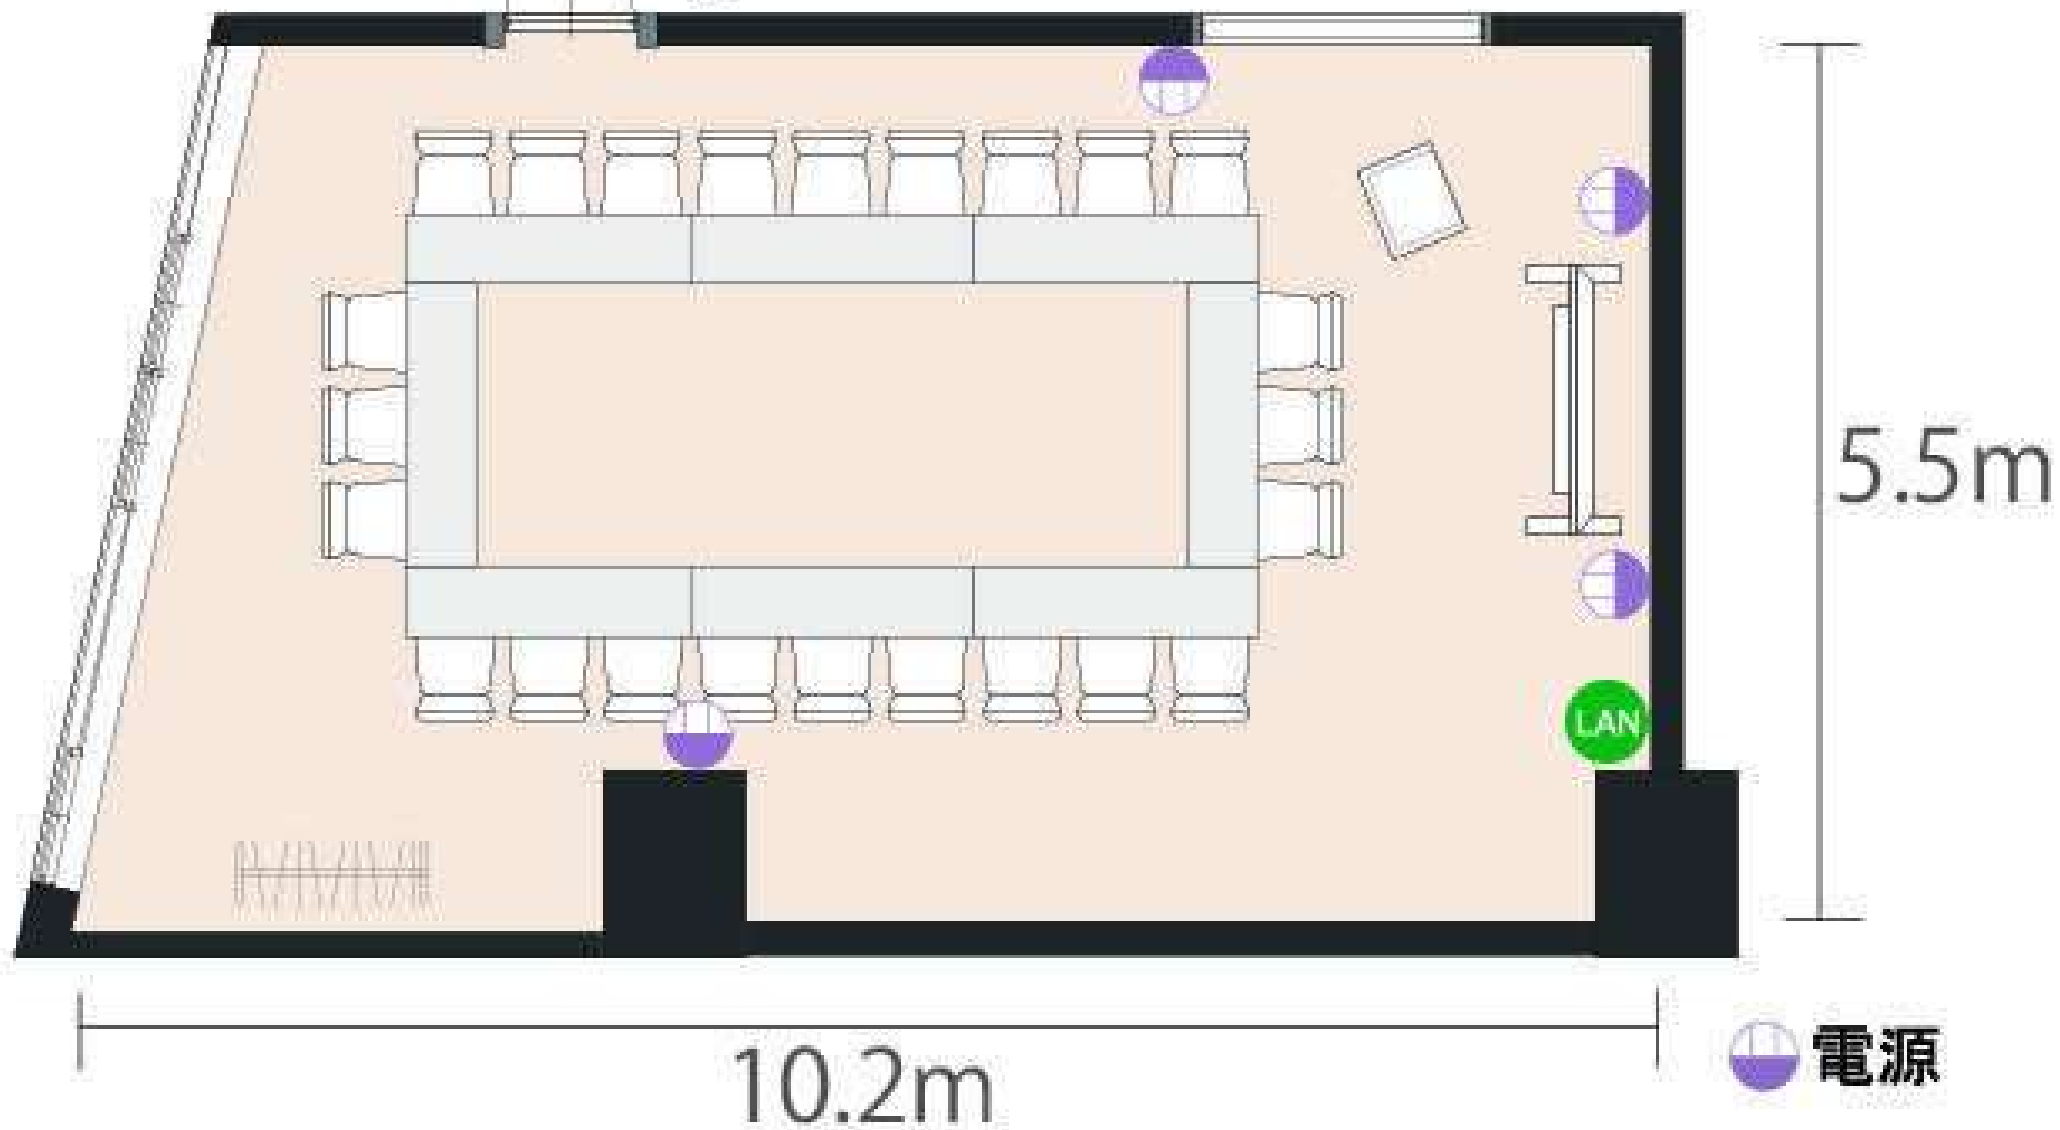

**305**

(50m<sup>2</sup>) 24名

5.5m

10.2m

電源