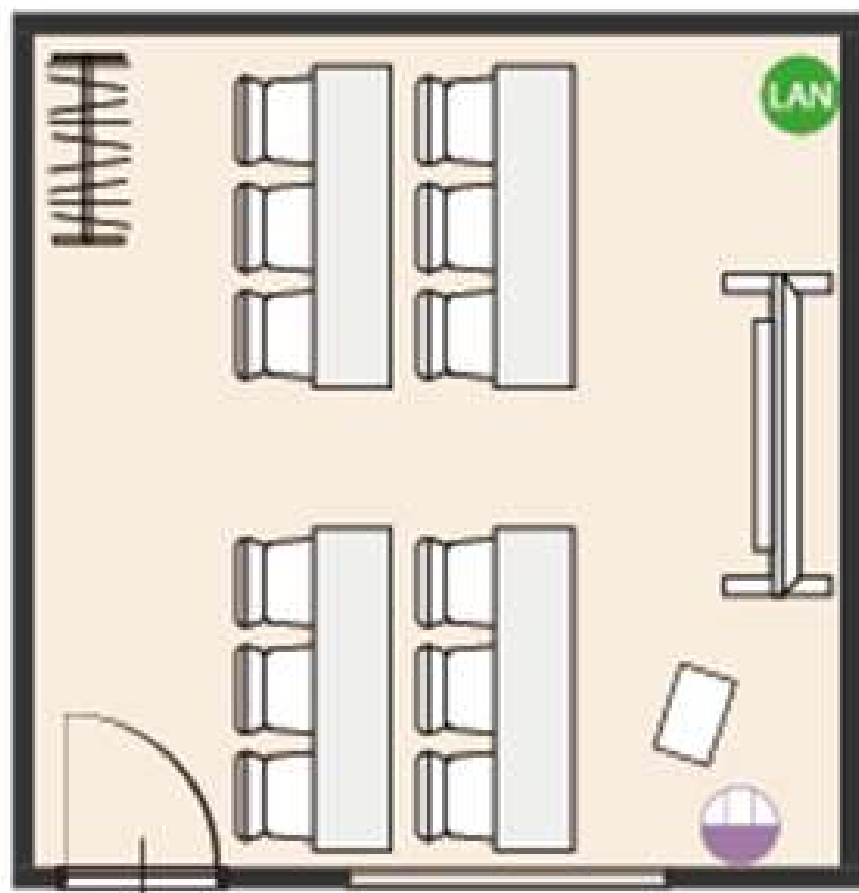

602 (22m²) 12名

4.6m

4.5m

- LAN 有線LANケーブル
- 電源