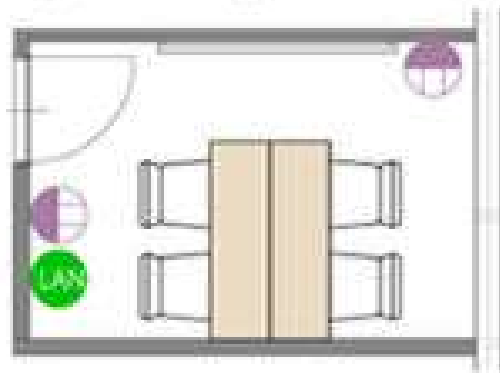

604

(8m<sup>2</sup>) 4名

2.3m

3.4m

-  有線LANケーブル
-  電源