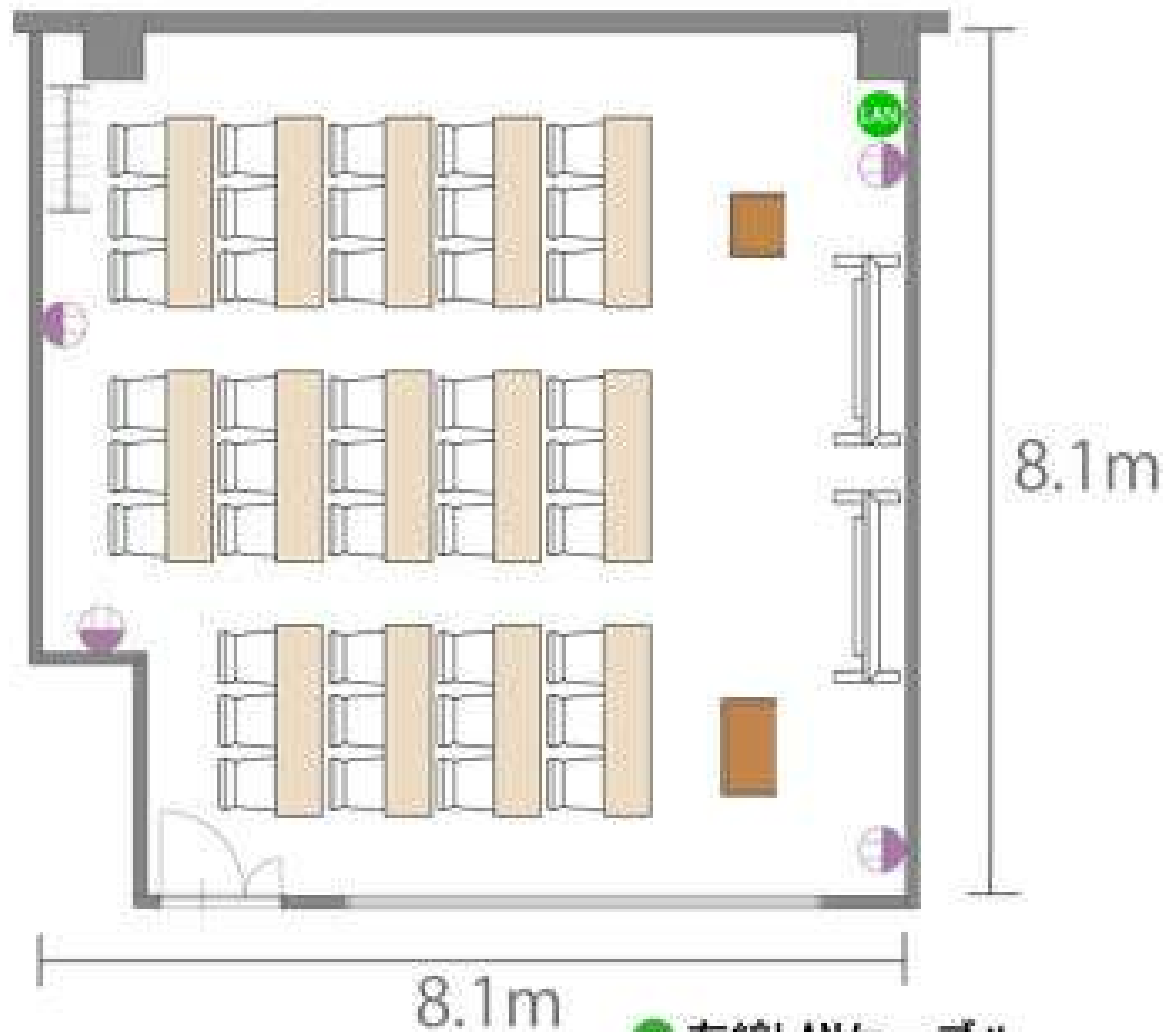

602

(64m<sup>2</sup>) 42名

- 有線LANケーブル
- 電源