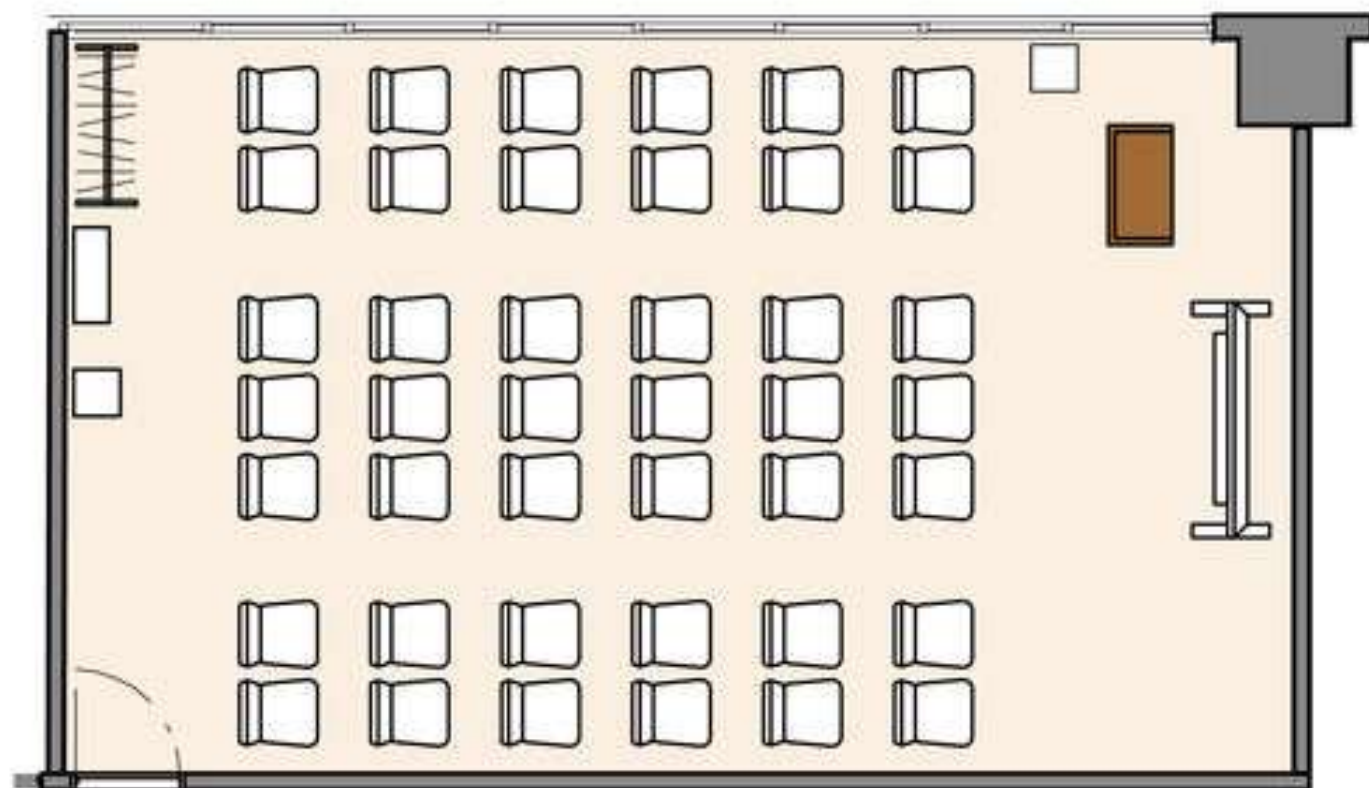

42席

5.6m