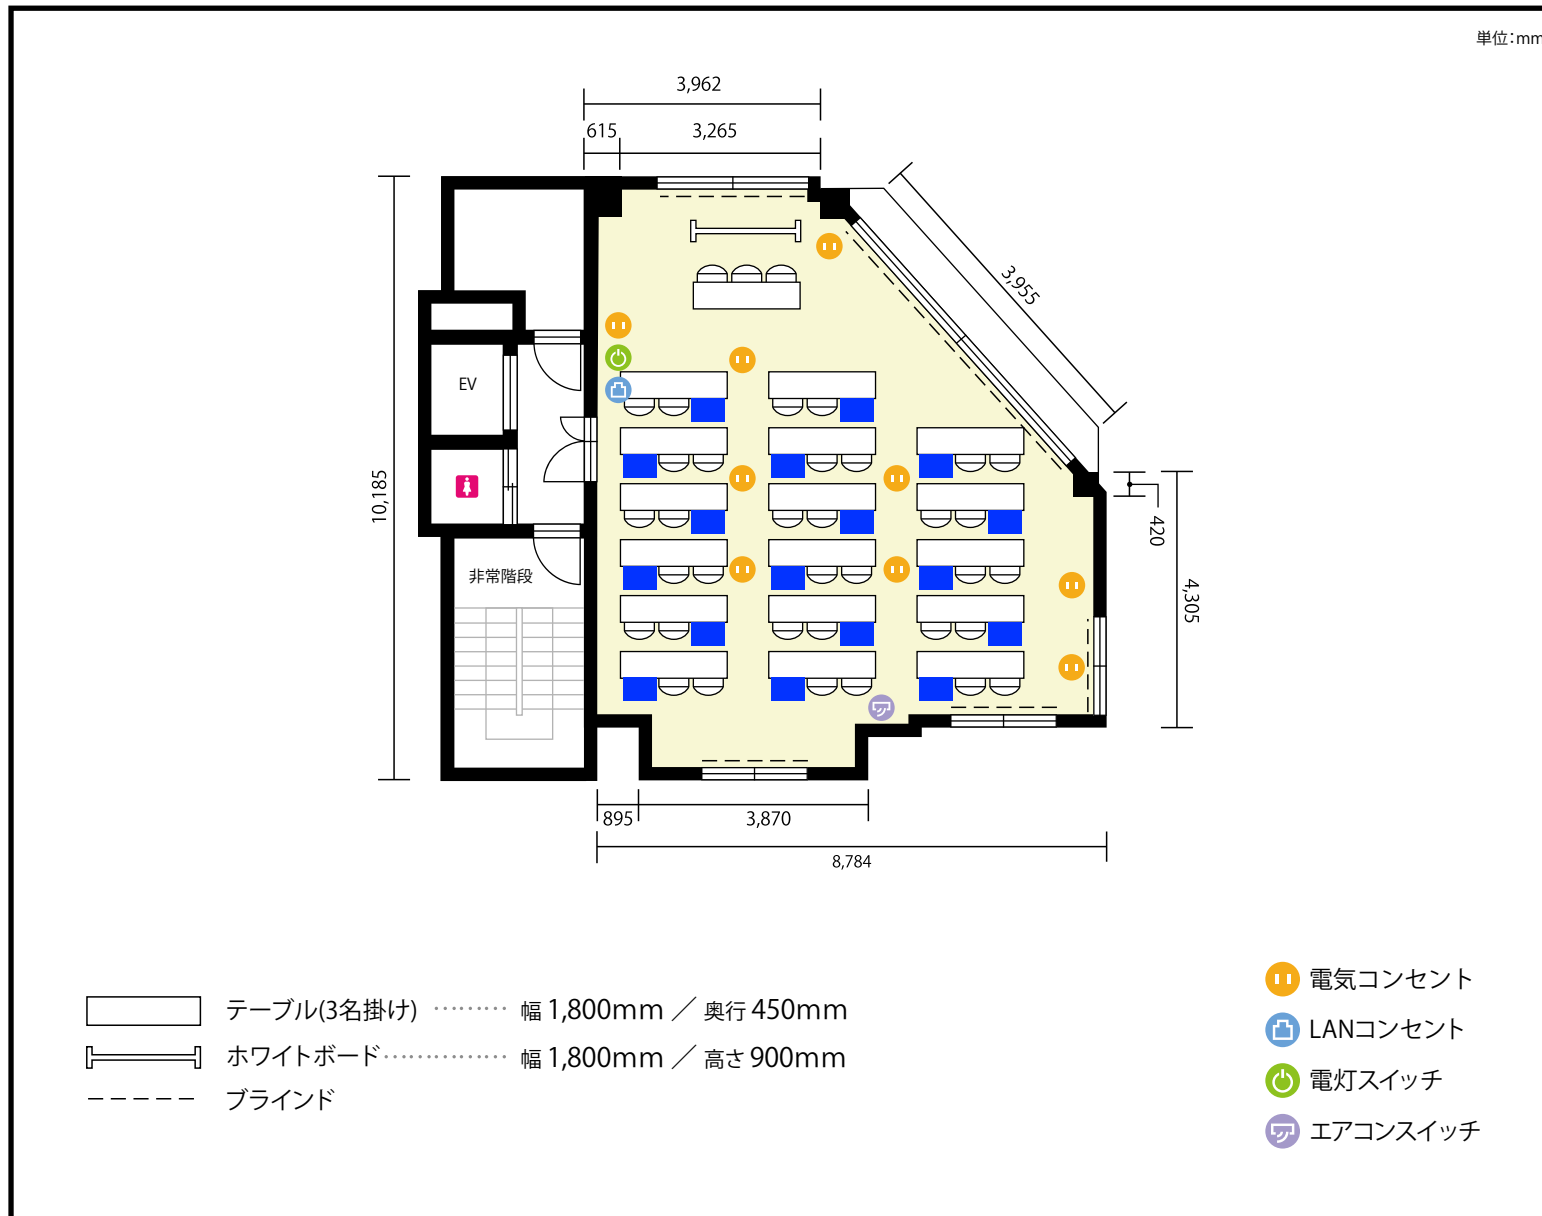

2階 第1会議室 / スクール

〒460-0003 愛知県名古屋市中区錦3-1-26 ウメムラビル 2階

利用人数 最大利用人数 (※講師席を除く)

スクール 51名

施設情報

面積 83.1 m² (25.1 坪)

天井高 2,493mm

ドア開口部 横 1,110mm
縦 1,840mm

備考

男性用トイレは1Fにございます。

2階 第1会議室 / スクール

〒460-0003 愛知県名古屋市中区錦3-1-26 ウメムラビル 2階

利用人数 最大利用人数 (※講師席を除く)

ソーシャルディスタンス(5割)スクール 25名

施設情報

面積 83.1 m² (25.1 坪)

天井高 2,493mm

ドア開口部 横 1,110mm
縦 1,840mm

備考

男性用トイレは1Fにございます。

2階 第1会議室 / スクール

〒460-0003 愛知県名古屋市中区錦3-1-26 ウメムラビル 2階

利用人数 最大利用人数 (※講師席を除く)

ソーシャルディスタンス(3割)スクール 17名

施設情報

面積 83.1 m² (25.1 坪)

天井高 2,493mm

ドア開口部 横 1,110mm
縦 1,840mm

備考

男性用トイレは1Fにございます。