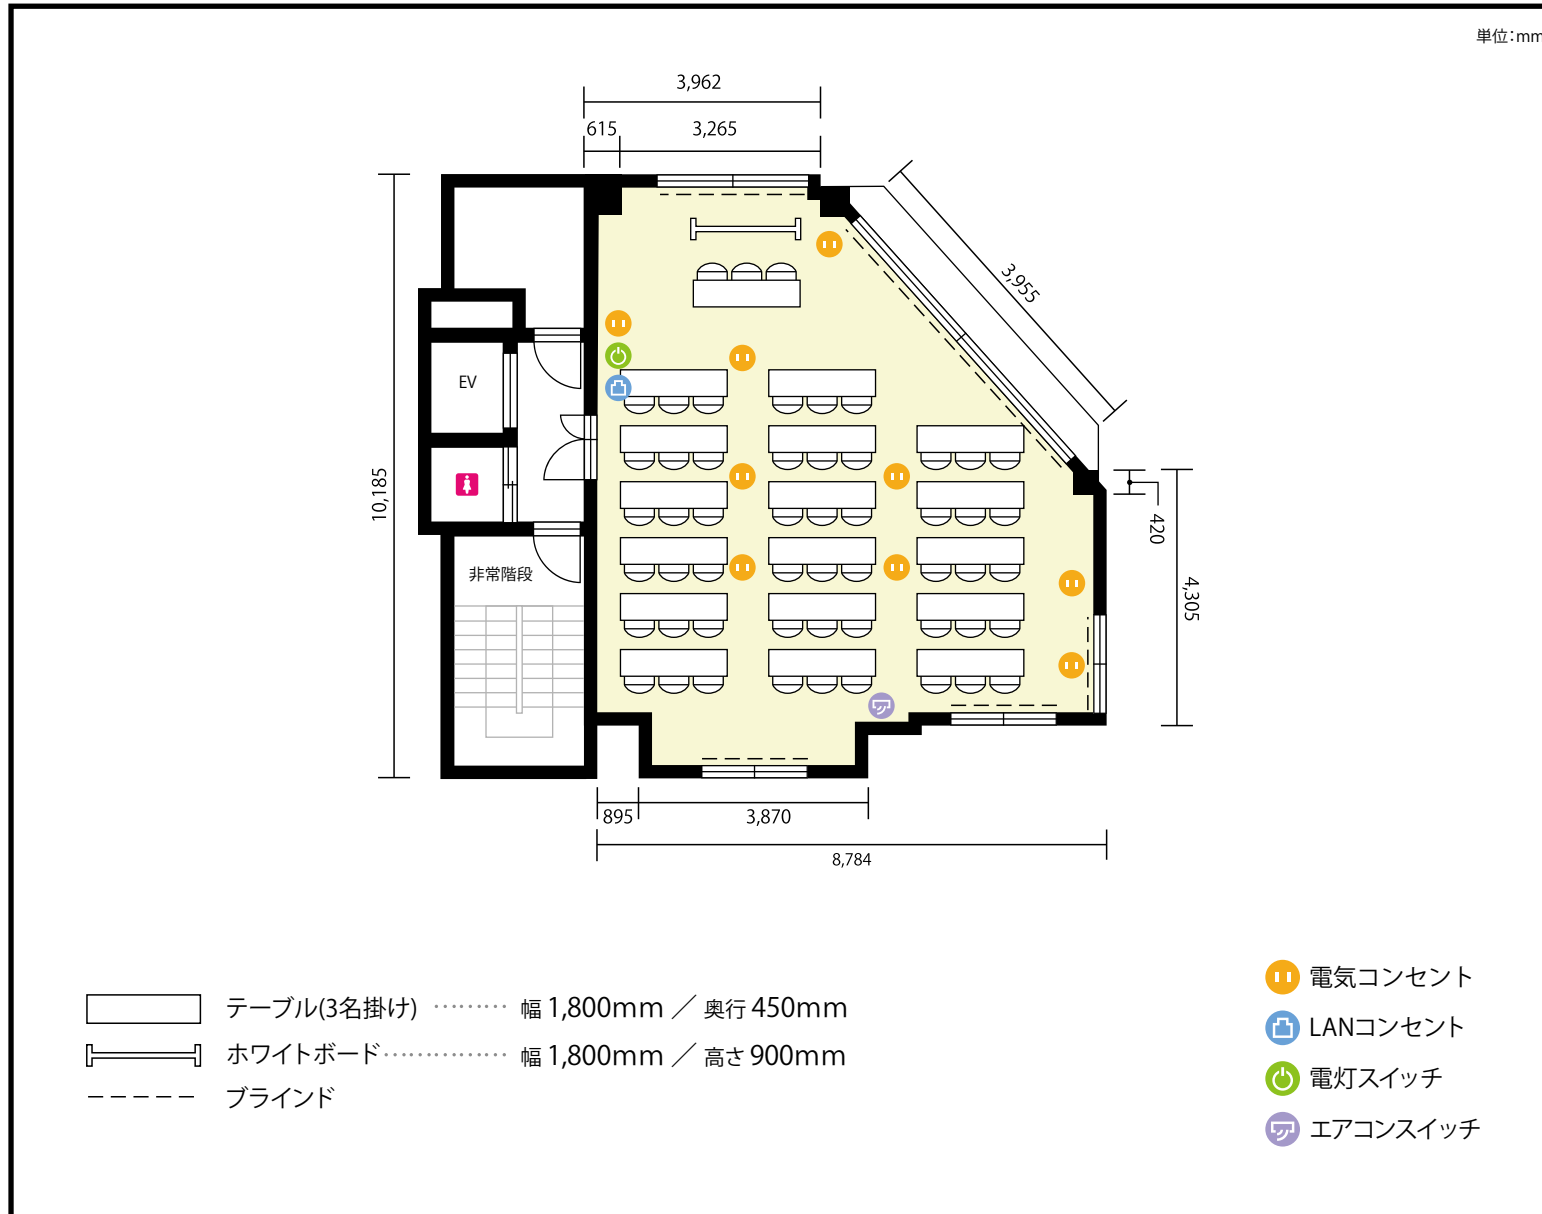

2階 第1会議室 / スクール

〒460-0003 愛知県名古屋市中区錦3-1-26 ウメムラビル 2階

利用人数 最大利用人数 (※講師席を除く)

スクール 51名

施設情報

面積 83.1 m² (25.1 坪)

天井高 2,493mm

ドア開口部 横 1,110mm
縦 1,840mm

備考

男性用トイレは1Fにございます。

2階 第1会議室 / スクール

〒460-0003 愛知県名古屋市中区錦3-1-26 ウメムラビル 2階

利用人数 最大利用人数 (※講師席を除く)

ソーシャルディスタンス(5割)スクール 25名

施設情報

面積 83.1 m² (25.1 坪)

天井高 2,493mm

ドア開口部 横 1,110mm
縦 1,840mm

備考

男性用トイレは1Fにございます。

2階 第1会議室 / スクール

〒460-0003 愛知県名古屋市中区錦3-1-26 ウメムラビル 2階

利用人数 最大利用人数 (※講師席を除く)

ソーシャルディスタンス(3割)スクール 17名

施設情報

面積 83.1 m² (25.1 坪)

天井高 2,493mm

ドア開口部 横 1,110mm
縦 1,840mm

備考

男性用トイレは1Fにございます。