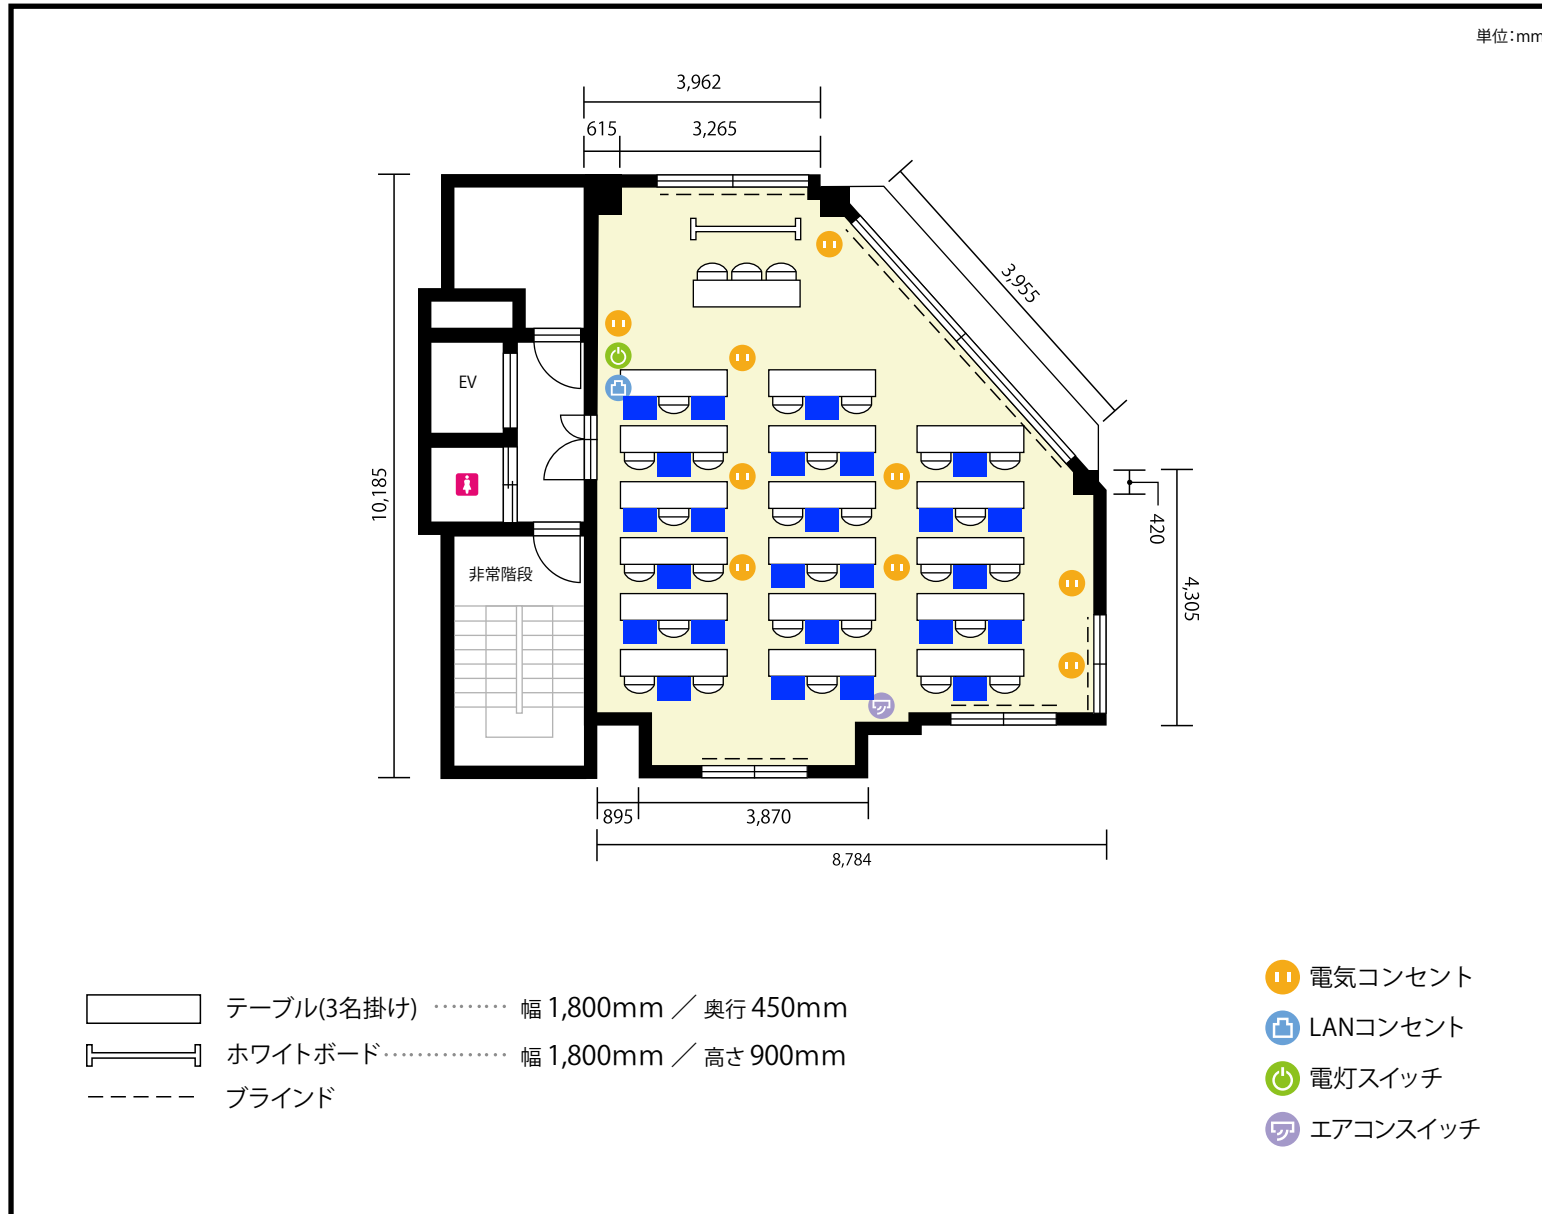

2階 第1会議室 / スクール

〒460-0003 愛知県名古屋市中区錦3-1-26 ウメムラビル 2階

利用人数 最大利用人数 (※講師席を除く)

スクール 51名

施設情報

面積 83.1 m² (25.1 坪)

天井高 2,493mm

ドア開口部 横 1,110mm
縦 1,840mm

備考

男性用トイレは1Fにございます。

2階 第1会議室 / スクール

〒460-0003 愛知県名古屋市中区錦3-1-26 ウメムラビル 2階

利用人数 最大利用人数 (※講師席を除く)

ソーシャルディスタンス(5割)スクール 25名

施設情報

面積 83.1 m² (25.1 坪)

天井高 2,493mm

ドア開口部 横 1,110mm
縦 1,840mm

備考

男性用トイレは1Fにございます。

2階 第1会議室 / スクール

〒460-0003 愛知県名古屋市中区錦3-1-26 ウメムラビル 2階

利用人数 最大利用人数 (※講師席を除く)

ソーシャルディスタンス(3割)スクール 17名

施設情報

面積 83.1 m² (25.1 坪)

天井高 2,493mm

ドア開口部 横 1,110mm
縦 1,840mm

備考

男性用トイレは1Fにございます。