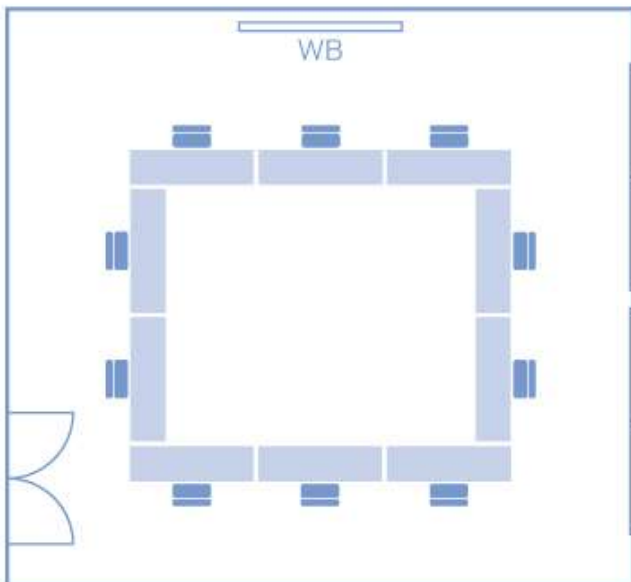

〈スクール形式〉 36席 (MAX 40席)

〈シアター形式〉 40席 (MAX 50席)

〈口の字〉 30席 (MAX 30席)

〈コの字〉 21席 (MAX 21席)

ソーシャルディスタンスでのレイアウト例

※レイアウト変更はお客様各自でお願いいたします。

〈スクール形式〉12席(2m間隔)

〈スクール形式〉18席(1.5m間隔)

〈口の字〉10席(2m間隔)

〈口の字〉15席(1.5m間隔)

〈コの字〉7席(2m間隔)

〈コの字〉11席(1.5m間隔)