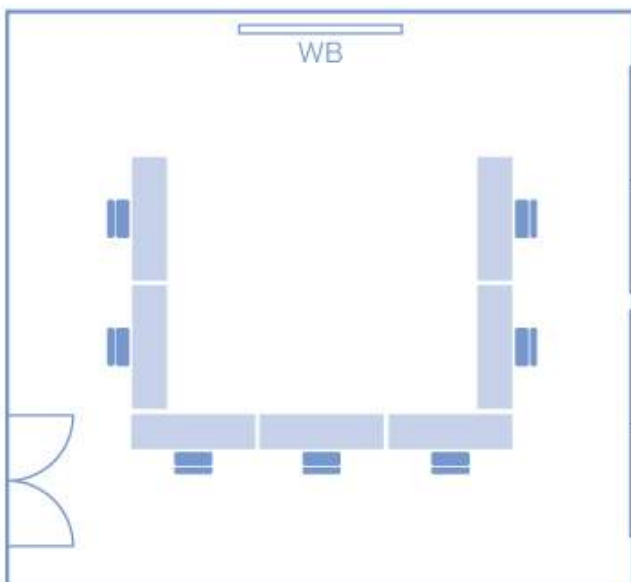

〈スクール形式〉 36席 (MAX 40席)

〈シアター形式〉 40席 (MAX 50席)

〈口の字〉 30席 (MAX 30席)

〈コの字〉 21席 (MAX 21席)

ソーシャルディスタンスでのレイアウト例

※レイアウト変更はお客様各自でお願いいたします。

〈スクール形式〉12席(2m間隔)

〈スクール形式〉18席(1.5m間隔)

〈口の字〉10席(2m間隔)

〈口の字〉15席(1.5m間隔)

〈コの字〉7席(2m間隔)

〈コの字〉11席(1.5m間隔)