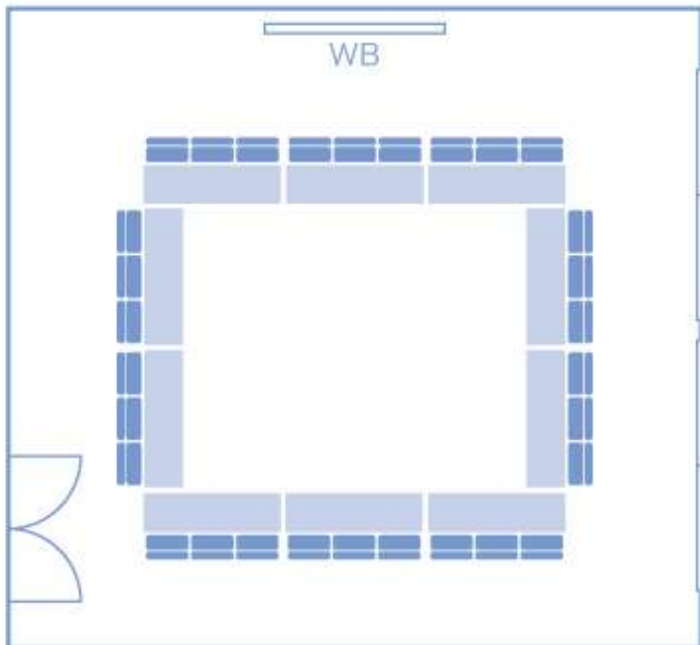

〈スクール形式〉 36席 (MAX 40席)

〈シアター形式〉 40席 (MAX 50席)

〈口の字〉 30席 (MAX 30席)

〈コの字〉 21席 (MAX 21席)

ソーシャルディスタンスでのレイアウト例

※レイアウト変更はお客様各自でお願いいたします。

〈スクール形式〉12席(2m間隔)

〈スクール形式〉18席(1.5m間隔)

〈口の字〉10席(2m間隔)

〈口の字〉15席(1.5m間隔)

〈コの字〉7席(2m間隔)

〈コの字〉11席(1.5m間隔)