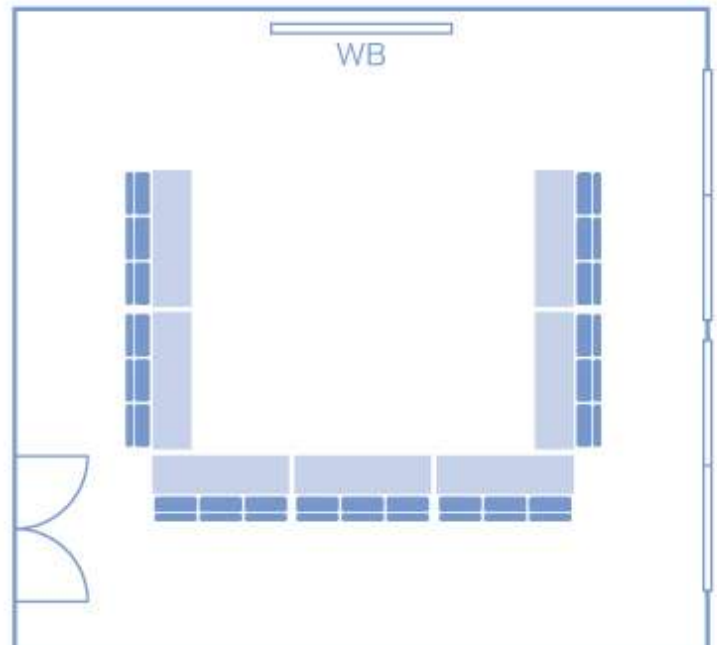

〈スクール形式〉 36席 (MAX 40席)

〈シアター形式〉 40席 (MAX 50席)

〈口の字〉 30席 (MAX 30席)

〈コの字〉 21席 (MAX 21席)

ソーシャルディスタンスでのレイアウト例

※レイアウト変更はお客様各自でお願いいたします。

〈スクール形式〉12席(2m間隔)

〈スクール形式〉18席(1.5m間隔)

〈口の字〉10席(2m間隔)

〈口の字〉15席(1.5m間隔)

〈コの字〉7席(2m間隔)

〈コの字〉11席(1.5m間隔)