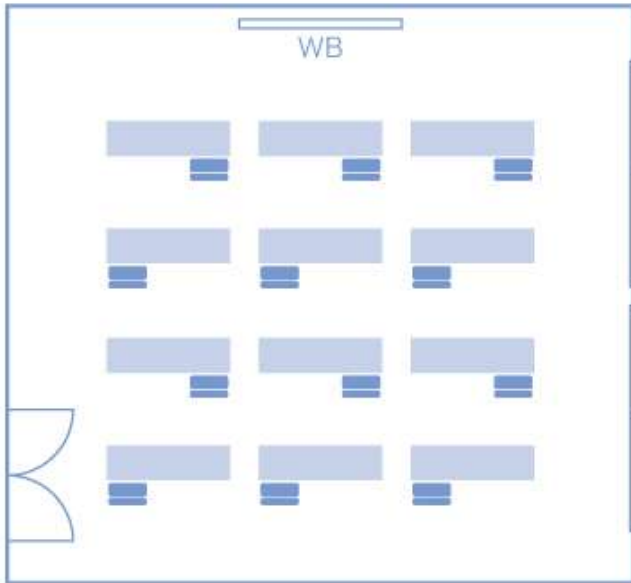

〈スクール形式〉 36席 (MAX 40席)

〈シアター形式〉 40席 (MAX 50席)

〈口の字〉 30席 (MAX 30席)

〈コの字〉 21席 (MAX 21席)

ソーシャルディスタンスでのレイアウト例

※レイアウト変更はお客様各自でお願いいたします。

〈スクール形式〉12席(2m間隔)

〈スクール形式〉18席(1.5m間隔)

〈口の字〉10席(2m間隔)

〈口の字〉15席(1.5m間隔)

〈コの字〉7席(2m間隔)

〈コの字〉11席(1.5m間隔)