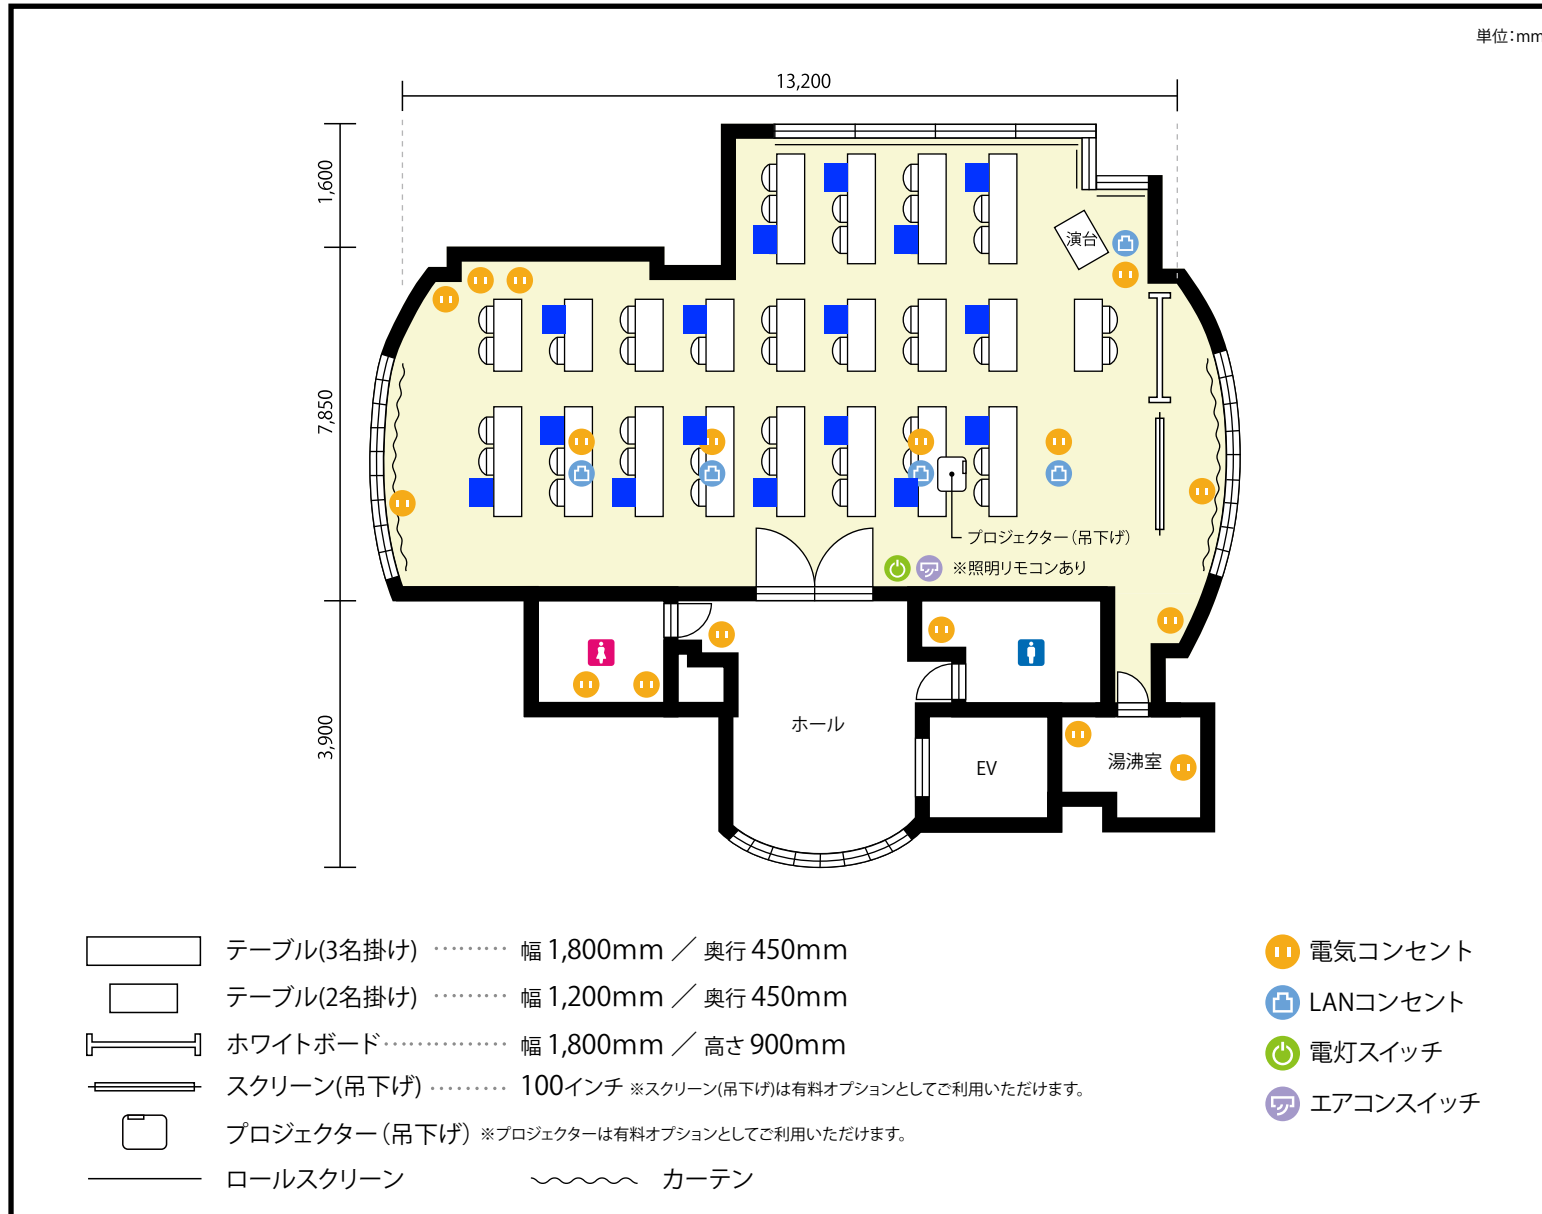

10階 会議室 / スクール

〒600-8432 京都府京都市下京区糸屋町225 京都仏光寺室町ビル 10階

利用人数 最大利用人数(※講師席を除く)

スクール 52名

施設情報

面積 106.7 m² (31.9 坪)

天井高 2,420mm

ドア開口部 横 1,500mm
縦 2,080mm

備考

10階 会議室 / スクール

〒600-8432 京都府京都市下京区糸屋町225 京都仏光寺室町ビル 10階

利用人数 最大利用人数(※講師席を除く)

ソーシャルディスタンス(5割)スクール 26名

施設情報

面積 106.7 m² (31.9 坪)

天井高 2,420mm

ドア開口部 横 1,500mm
縦 2,080mm

備考

10階 会議室 / スクール

〒600-8432 京都府京都市下京区糸屋町225 京都仏光寺室町ビル 10階

利用人数 最大利用人数(※講師席を除く)

ソーシャルディスタンス(3割)スクール 16名

施設情報

面積 106.7 m² (31.9 坪)

天井高 2,420mm

ドア開口部 横 1,500mm
縦 2,080mm

備考