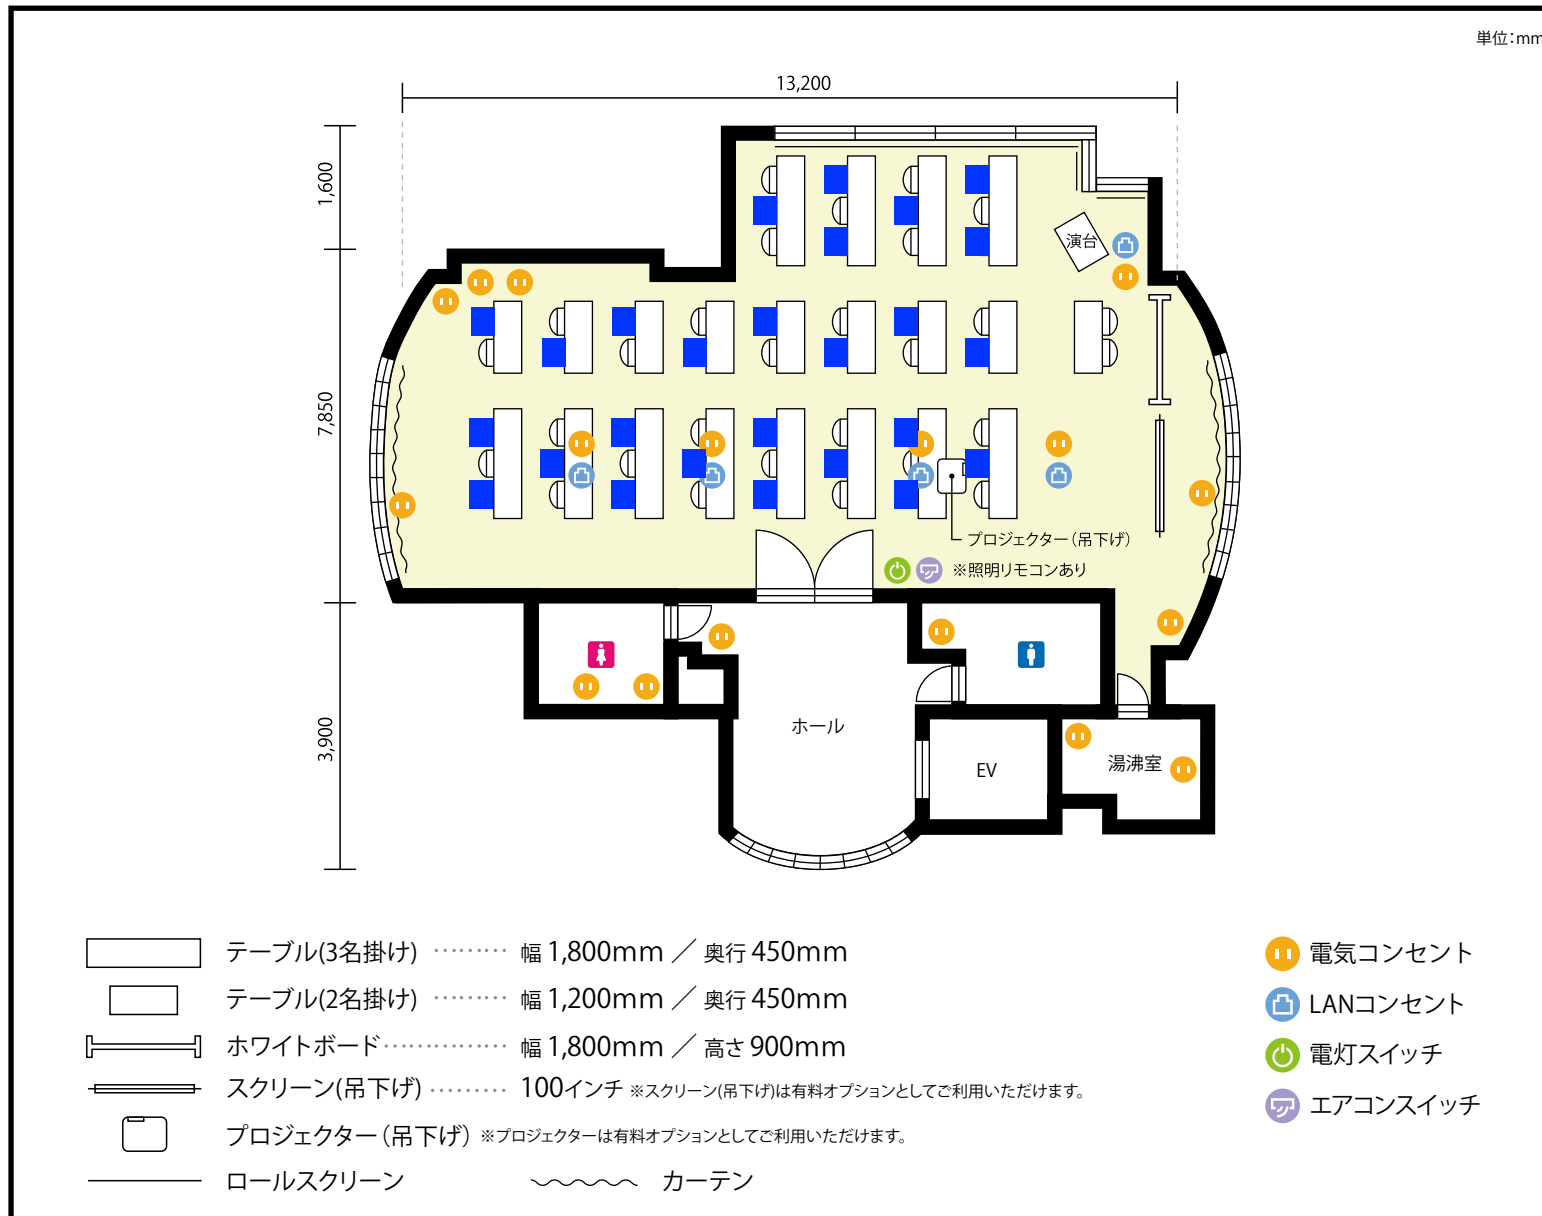

10階 会議室 / スクール

〒600-8432 京都府京都市下京区糸屋町225 京都仏光寺室町ビル 10階

利用人数 最大利用人数(※講師席を除く)

スクール 52名

施設情報

面積 106.7 m² (31.9 坪)

天井高 2,420mm

ドア開口部 横 1,500mm
縦 2,080mm

備考

10階 会議室 / スクール

〒600-8432 京都府京都市下京区糸屋町225 京都仏光寺室町ビル 10階

利用人数 最大利用人数(※講師席を除く)

ソーシャルディスタンス(5割)スクール 26名

施設情報

面積 106.7 m² (31.9 坪)

天井高 2,420mm

ドア開口部 横 1,500mm
縦 2,080mm

備考

10階 会議室 / スクール

〒600-8432 京都府京都市下京区糸屋町225 京都仏光寺室町ビル 10階

利用人数 最大利用人数(※講師席を除く)

ソーシャルディスタンス(3割)スクール 16名

施設情報

面積 106.7 m² (31.9 坪)

天井高 2,420mm

ドア開口部 横 1,500mm
縦 2,080mm

備考