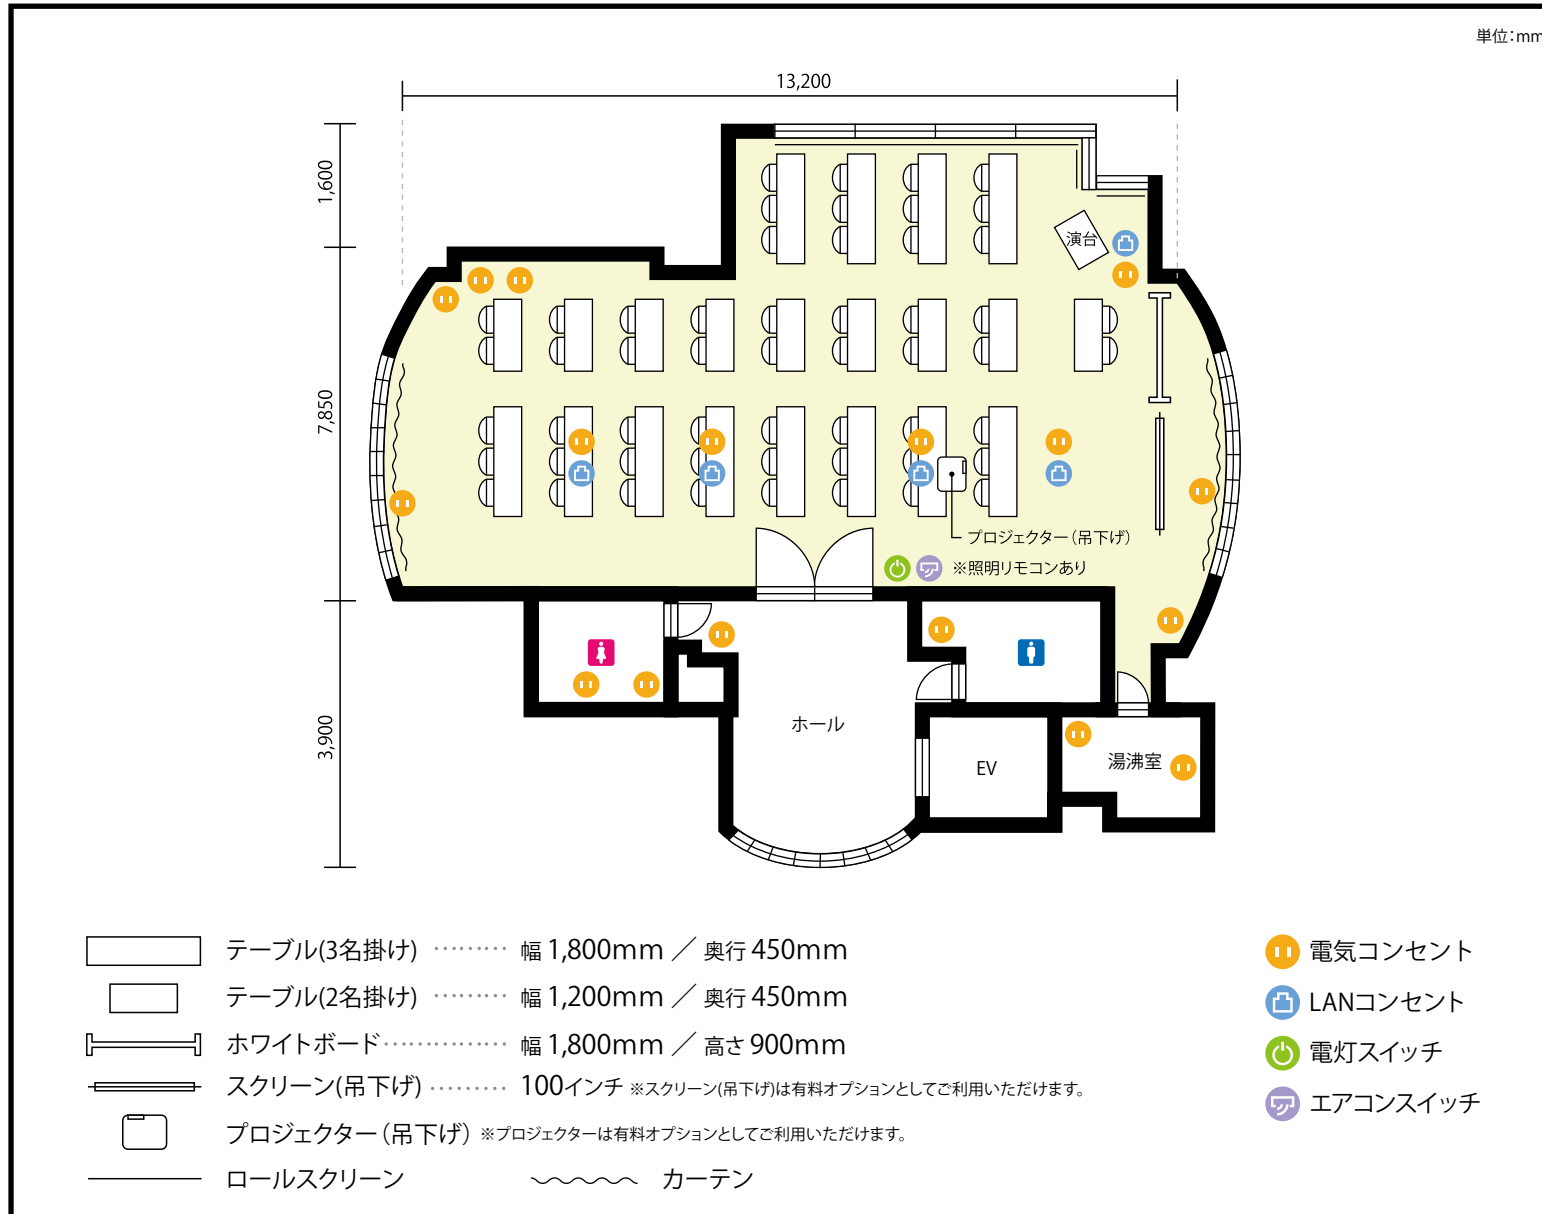

10階 会議室 / スクール

〒600-8432 京都府京都市下京区糸屋町225 京都仏光寺室町ビル 10階

利用人数 最大利用人数(※講師席を除く)

スクール 52名

施設情報

面積 106.7 m² (31.9 坪)

天井高 2,420mm

ドア開口部 横 1,500mm
縦 2,080mm

備考

10階 会議室 / スクール

〒600-8432 京都府京都市下京区糸屋町225 京都仏光寺室町ビル 10階

利用人数 最大利用人数(※講師席を除く)

ソーシャルディスタンス(5割)スクール 26名

施設情報

面積 106.7 m² (31.9 坪)

天井高 2,420mm

ドア開口部 横 1,500mm
縦 2,080mm

備考

10階 会議室 / スクール

〒600-8432 京都府京都市下京区糸屋町225 京都仏光寺室町ビル 10階

利用人数 最大利用人数(※講師席を除く)

ソーシャルディスタンス(3割)スクール 16名

施設情報

面積 106.7 m² (31.9 坪)

天井高 2,420mm

ドア開口部 横 1,500mm
縦 2,080mm

備考