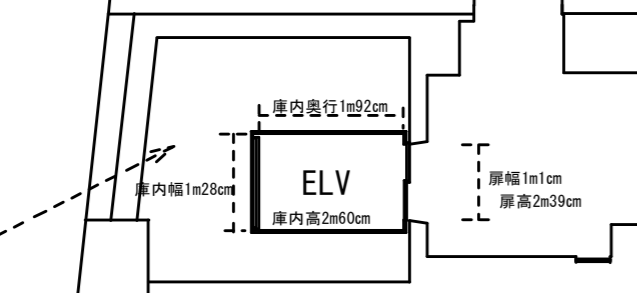

銀座フェニックスプラザ
3階会議室

- 長テーブル (1800mm × 450mm) 
- ホワイトボード (1800mm) 
- 椅子 (約50cm角) 

搬出入はこちらでお願いします