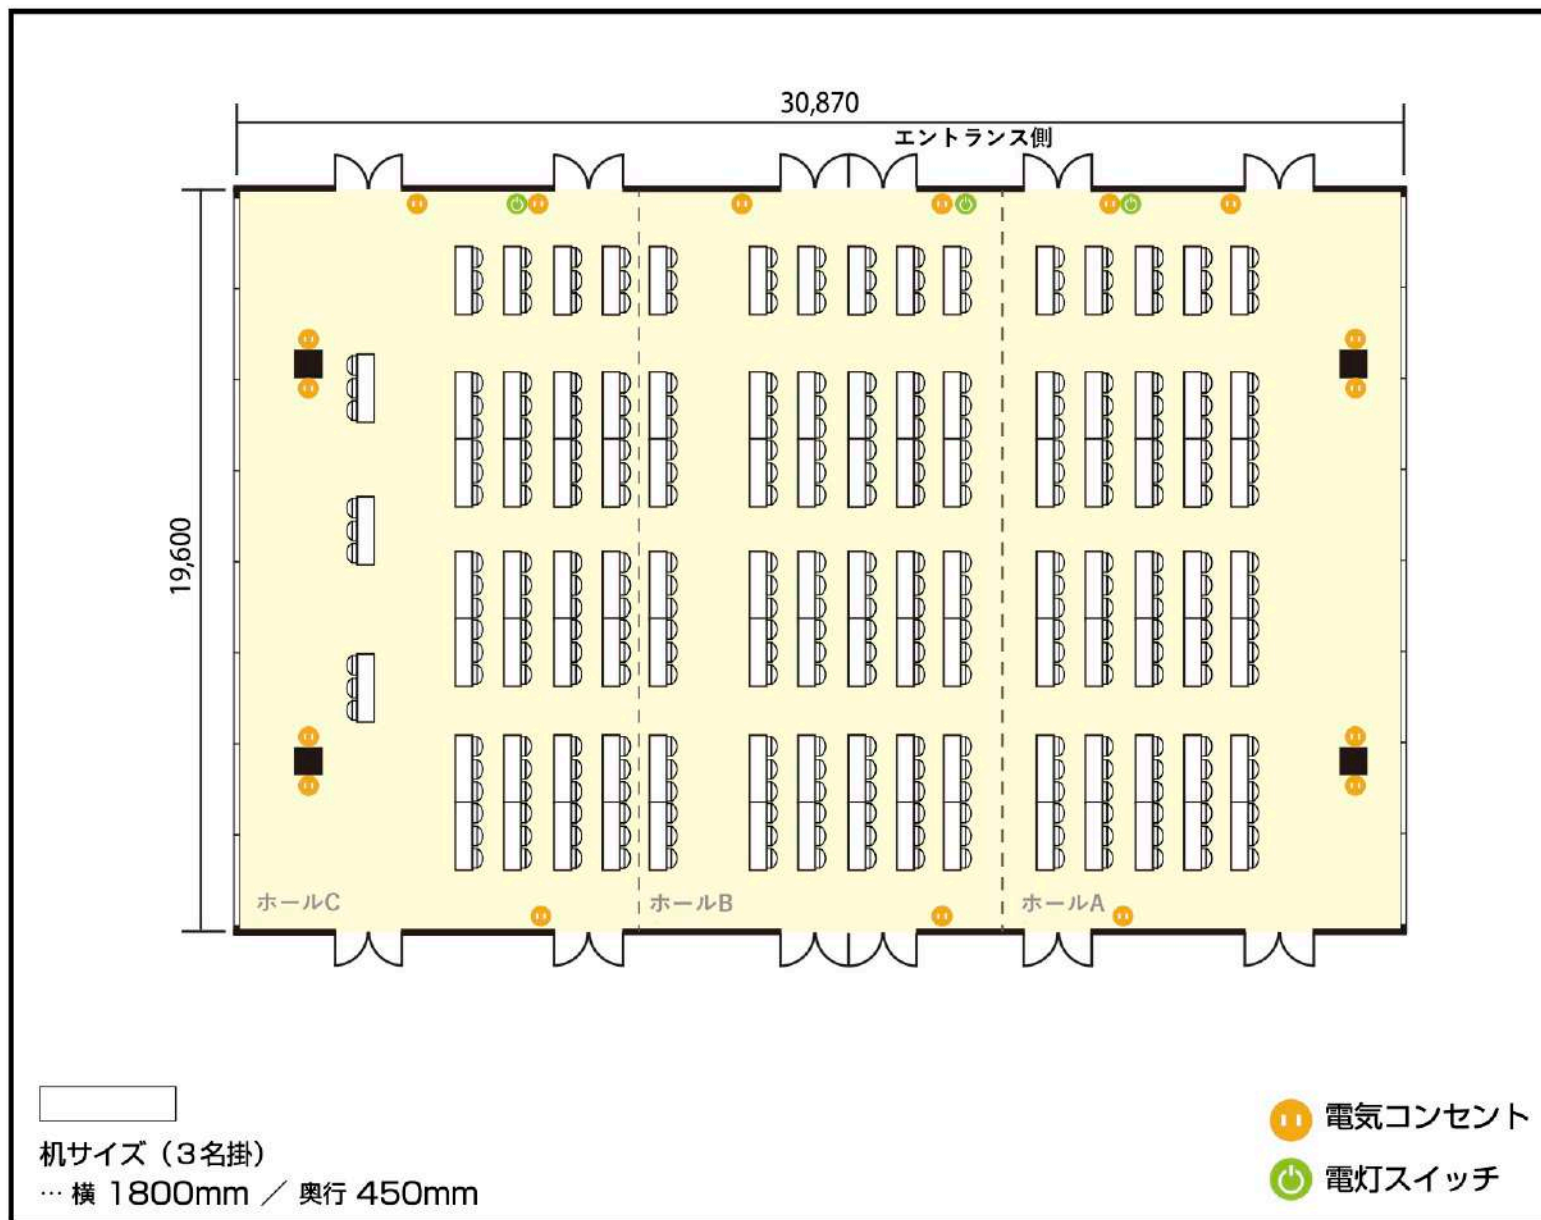

# 錦通本町栄店

17階 ホールABC / スクール

〒460-0003 愛知県名古屋市中区錦 2-13-19 瀧定ビル 2階・17階

利用人数 (最大利用人数)

スクール 315名

施設情報

面積 621㎡ (187.8坪)

天井高 4000mm

窓 2箇所

備考・特記事項