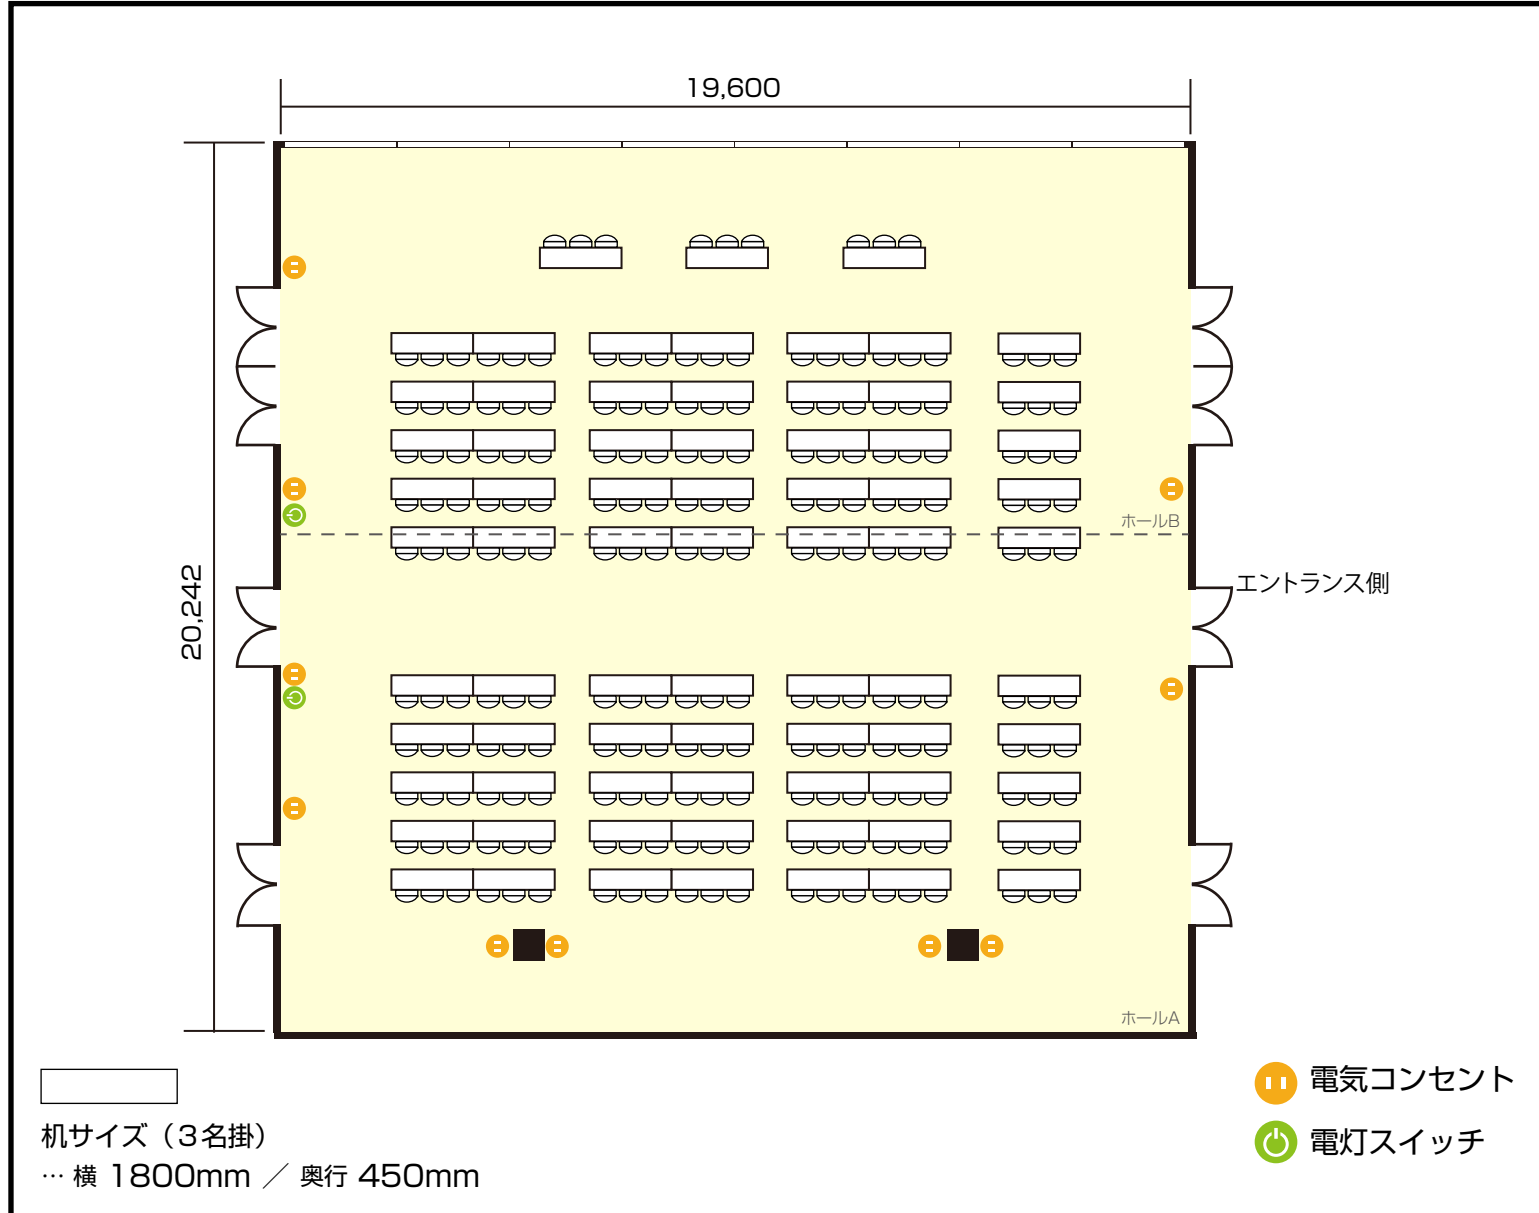

錦通本町栄店

17階 ホール AB / スクール

〒460-0003 愛知県名古屋市中区錦 2-13-19 瀧定ビル 2階・17階

利用人数 (最大利用人数)

スクール 210名

施設情報

面積 406㎡ (122.8坪)
天井高 4000mm
窓 0箇所

備考・特記事項