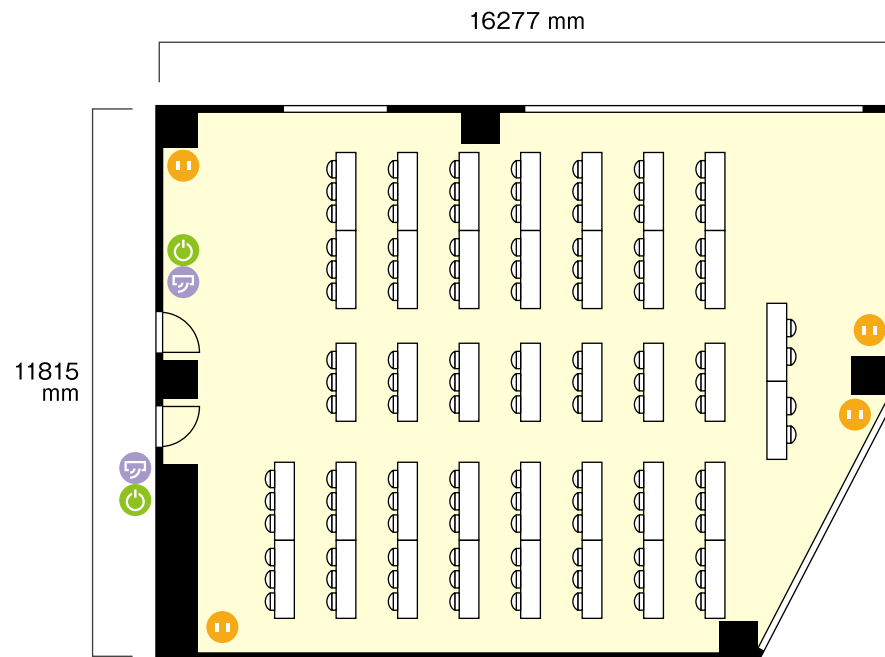

imy会議室

6階 6階 第3会議室 / スクール

〒461-0004 愛知県名古屋市東区葵3-7-14 3・4・5・6・8・9階

利用人数 (最大利用人数)

スクール 111 名

施設情報

面積 192 m² (58坪)

天井高 2600 mm

ドア開口部 横 900 mm
縦 2100 mm

窓 3 箇所

テーブル (3名掛)
… 幅 1800 mm / 奥行 600 mm

電気コンセント

電灯スイッチ

エアコンスイッチ