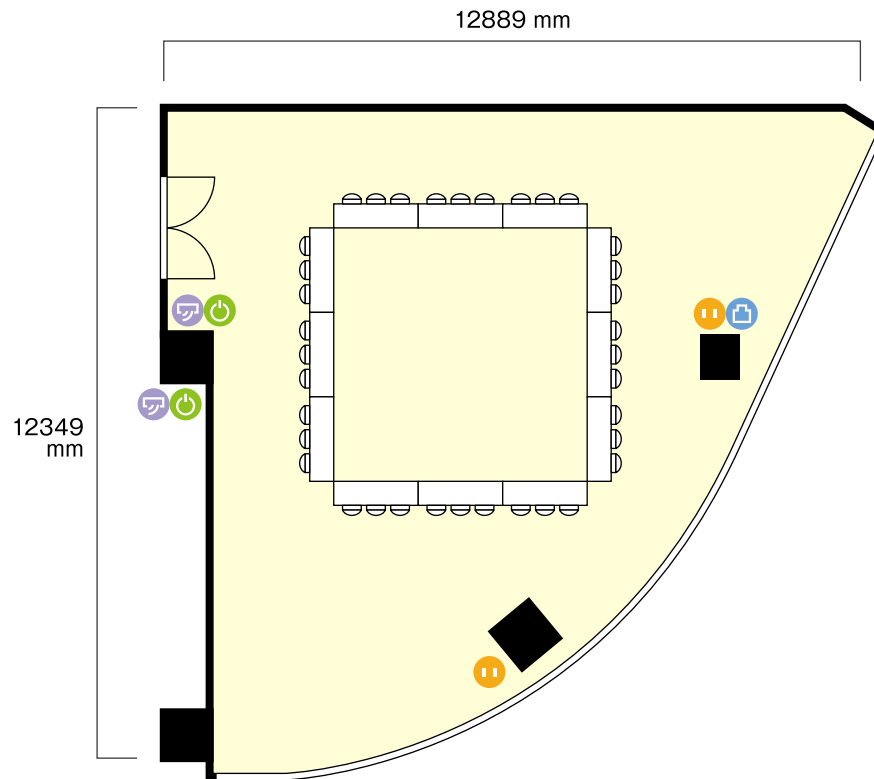

imy会議室

6階 6階 第2会議室 / 口の字

〒461-0004 愛知県名古屋市東区葵3-7-14 3・4・5・6・8・9階

利用人数 (最大利用人数)

口の字 36名

施設情報

面積 126㎡ (38坪)

天井高 2600mm

ドア開口部 横 1600mm
縦 2100mm

窓 1箇所

テーブル (3名掛)
幅 1800mm / 奥行 600mm

- 電気コンセント
- 電灯スイッチ
- エアコンスイッチ
- LANコンセント