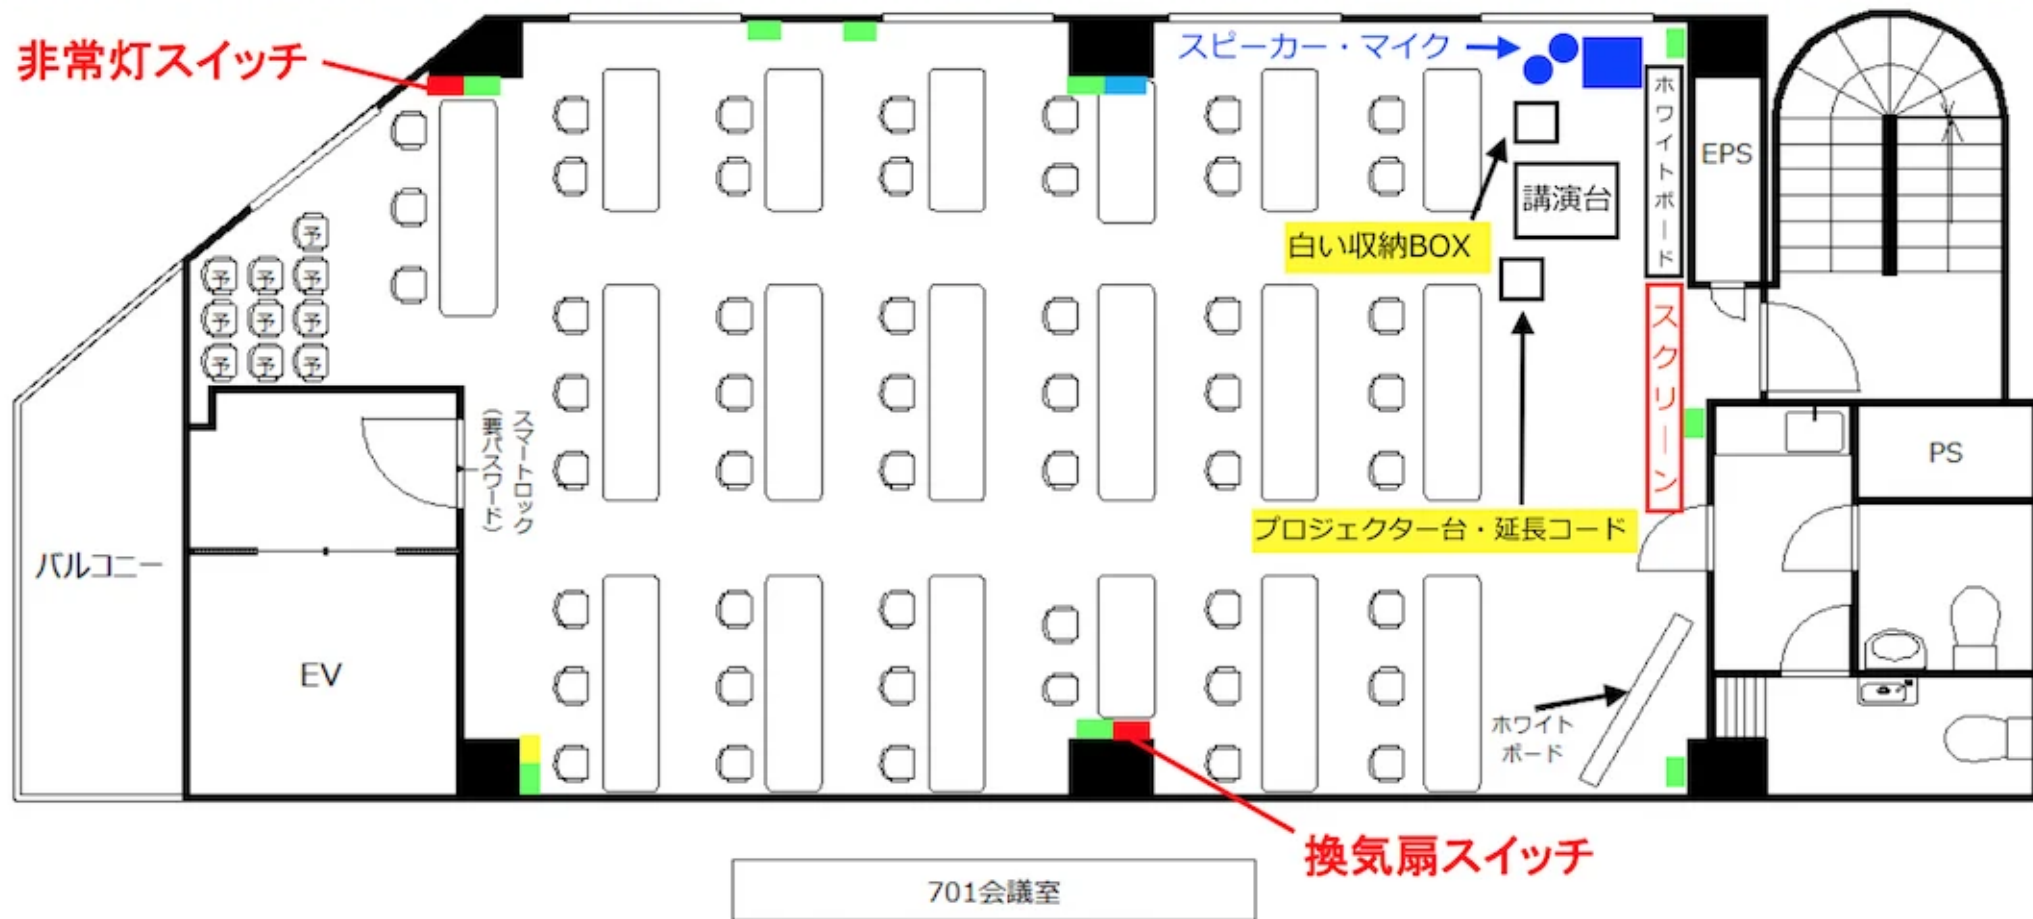

ご利用後はレイアウト・備品を元に戻してご退室下さい

- 電源コンセント
- 照明スイッチ
- エアコン操作盤