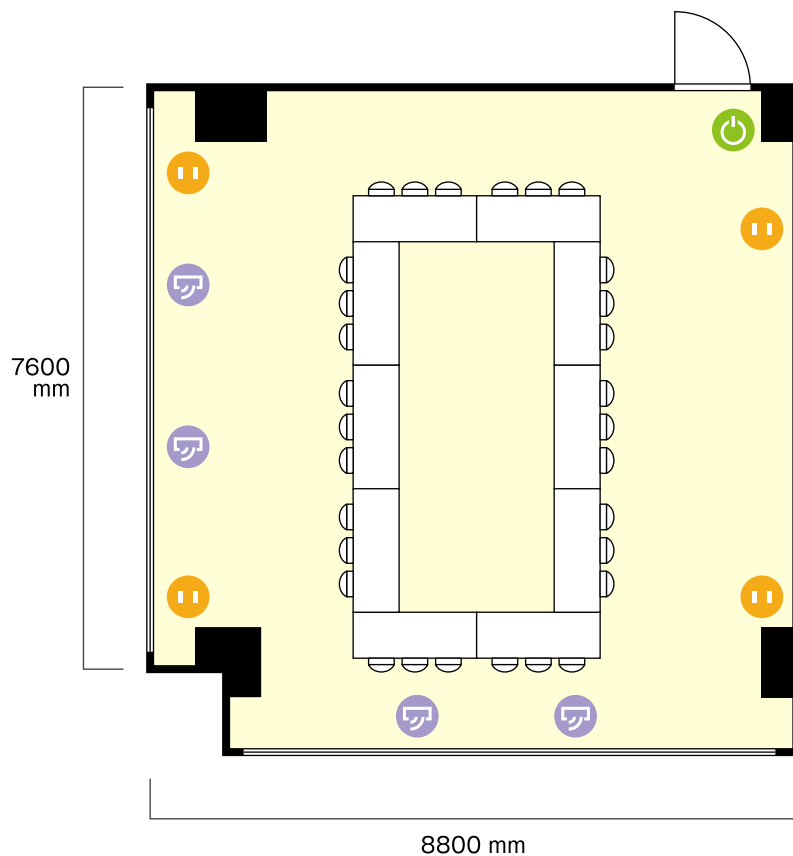

# 日本棋院中部会館ビル名古屋東片端店

7階

第2会議室 / 口の字

〒461-0014 愛知県名古屋市東区榑木町1-19 日本棋院中部会館ビル6・7・8階

テーブル (3名掛)  
… 幅 1800 mm / 奥行 600 mm

- 電気コンセント
- 電灯スイッチ
- エアコンスイッチ

## 利用人数 (最大利用人数)

口の字 30名

## 施設情報

面積 82.9 m<sup>2</sup> (25坪)

天井高 2250 mm

ドア開口部 横 1150 mm  
縦 2050 mm

窓 2箇所