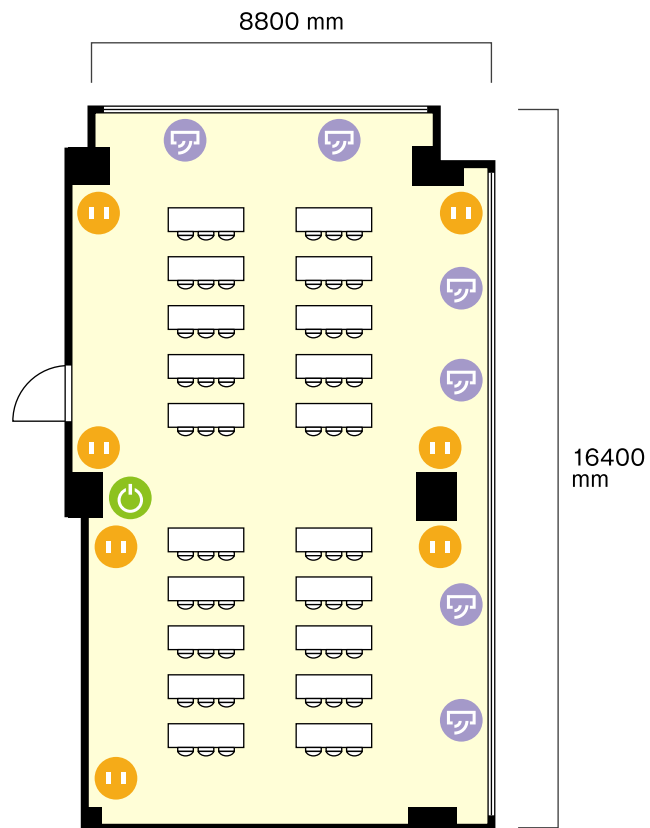

日本棋院中部会館ビル名古屋東片端店

6階

第1会議室 / スクリーン

〒461-0014 愛知県名古屋市東区榑木町1-19 日本棋院中部会館ビル6・7・8階

テーブル (3名掛)
… 幅 1800 mm / 奥行 450 mm

- 電気コンセント
- 電灯スイッチ
- エアコンスイッチ

利用人数 (最大利用人数)

スクリーン 60名

施設情報

面積 155.6 m² (47坪)

天井高 2350 mm

ドア開口部 横 1150 mm
縦 1830 mm

窓 2箇所

備考・特記事項

- 講師席はございません