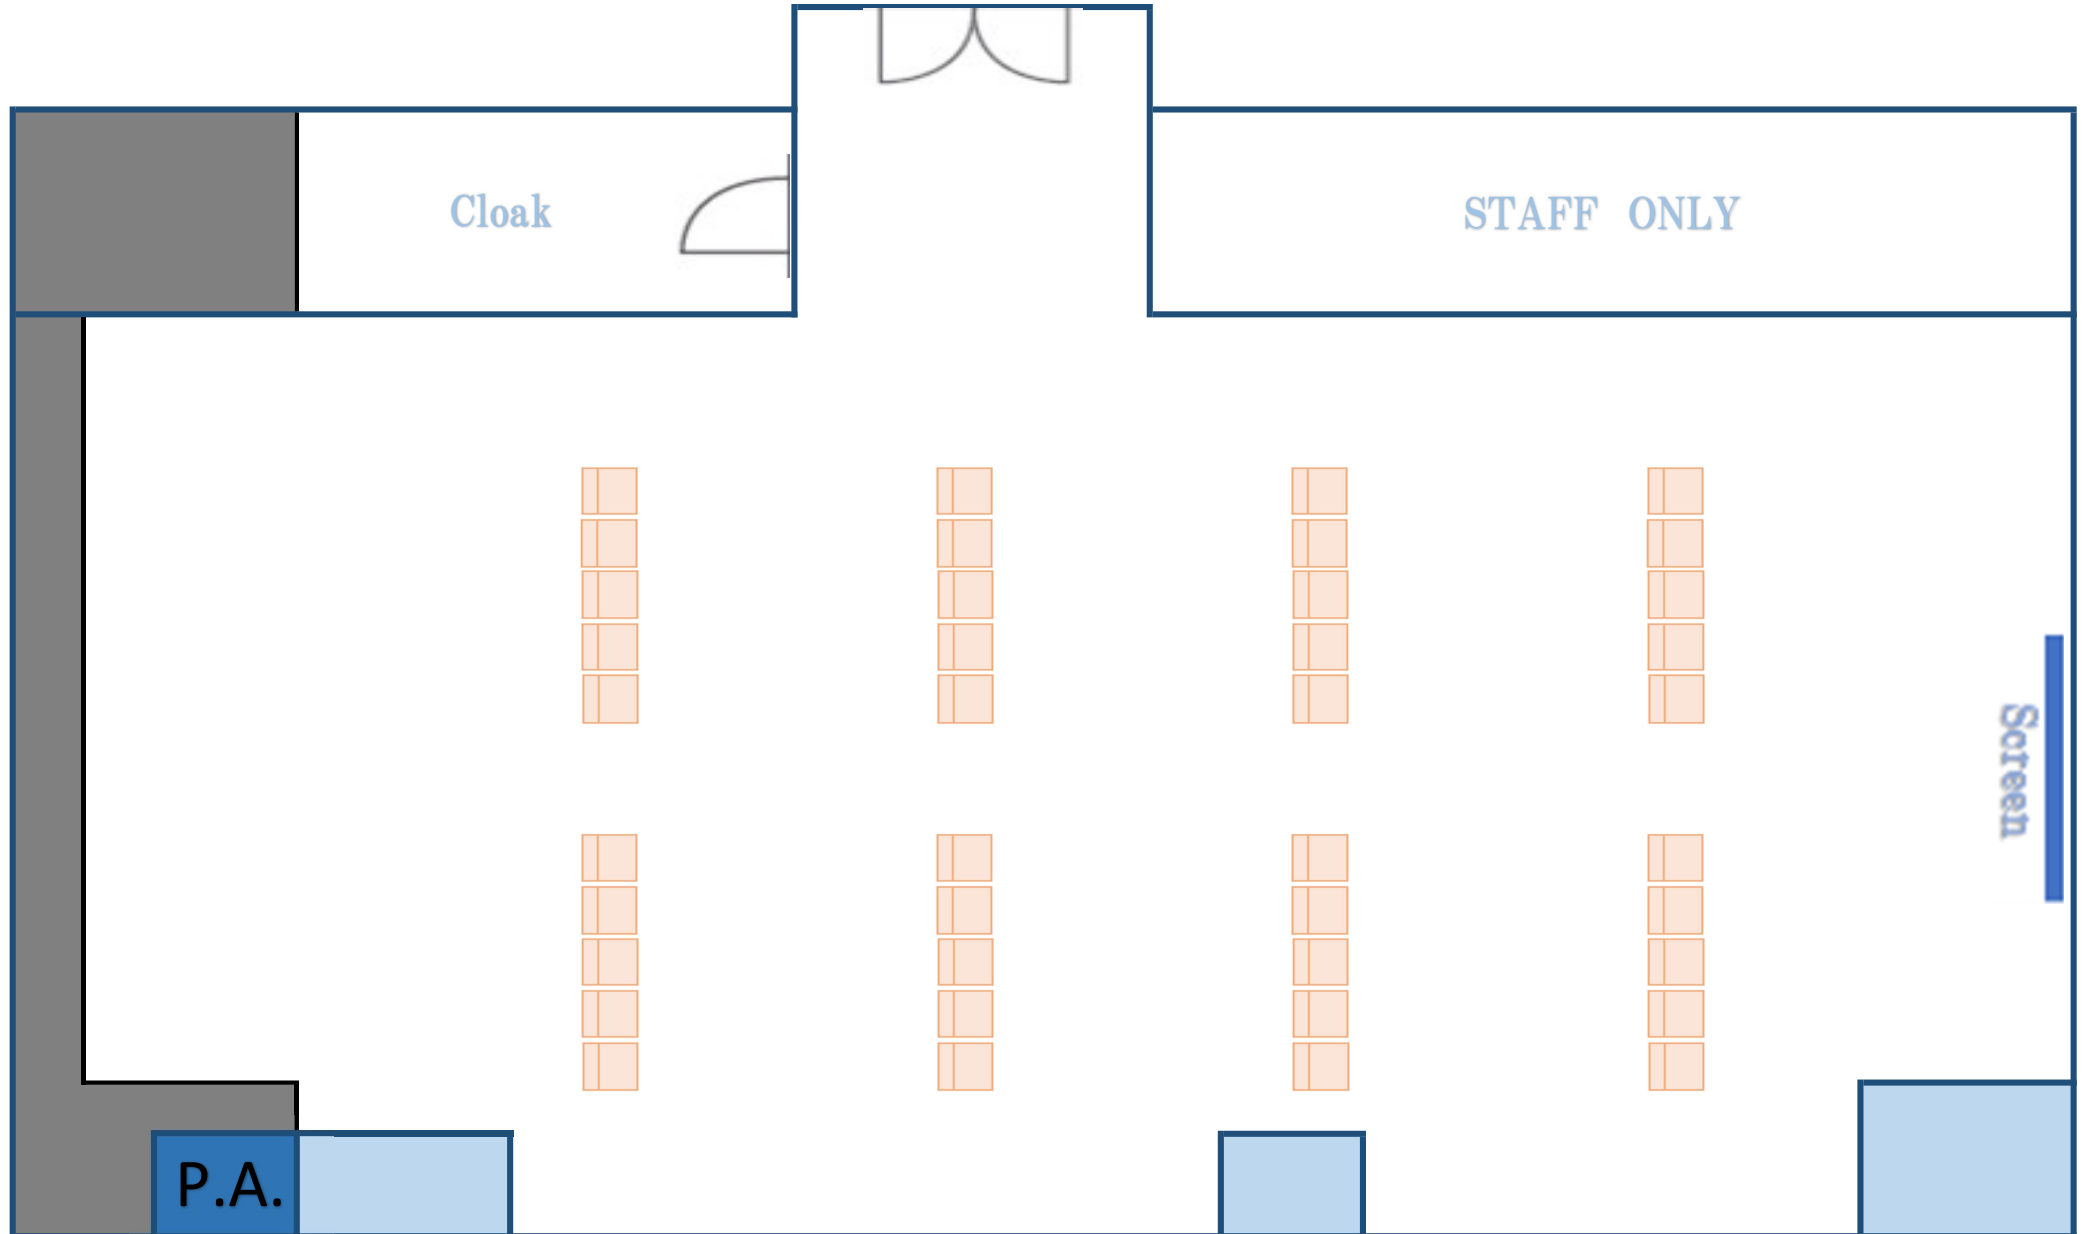

シアター

60

名

5席(縦6×2列)

HALL B

3席(縦10×2列)

シアター

60

名

138㎡ (●●×▲▲197㎡)

HALL B

138㎡ (●● × ▲▲197㎡)

5席(縦5 × 2列)

シアター

50

名

HALL B

5席(縦4×2列)

シアター

40

名

138㎡ (●●×▲▲197㎡)

HALL B

5席(縦3×2列)

シアター

30

名

138㎡ (●●×▲▲197㎡)