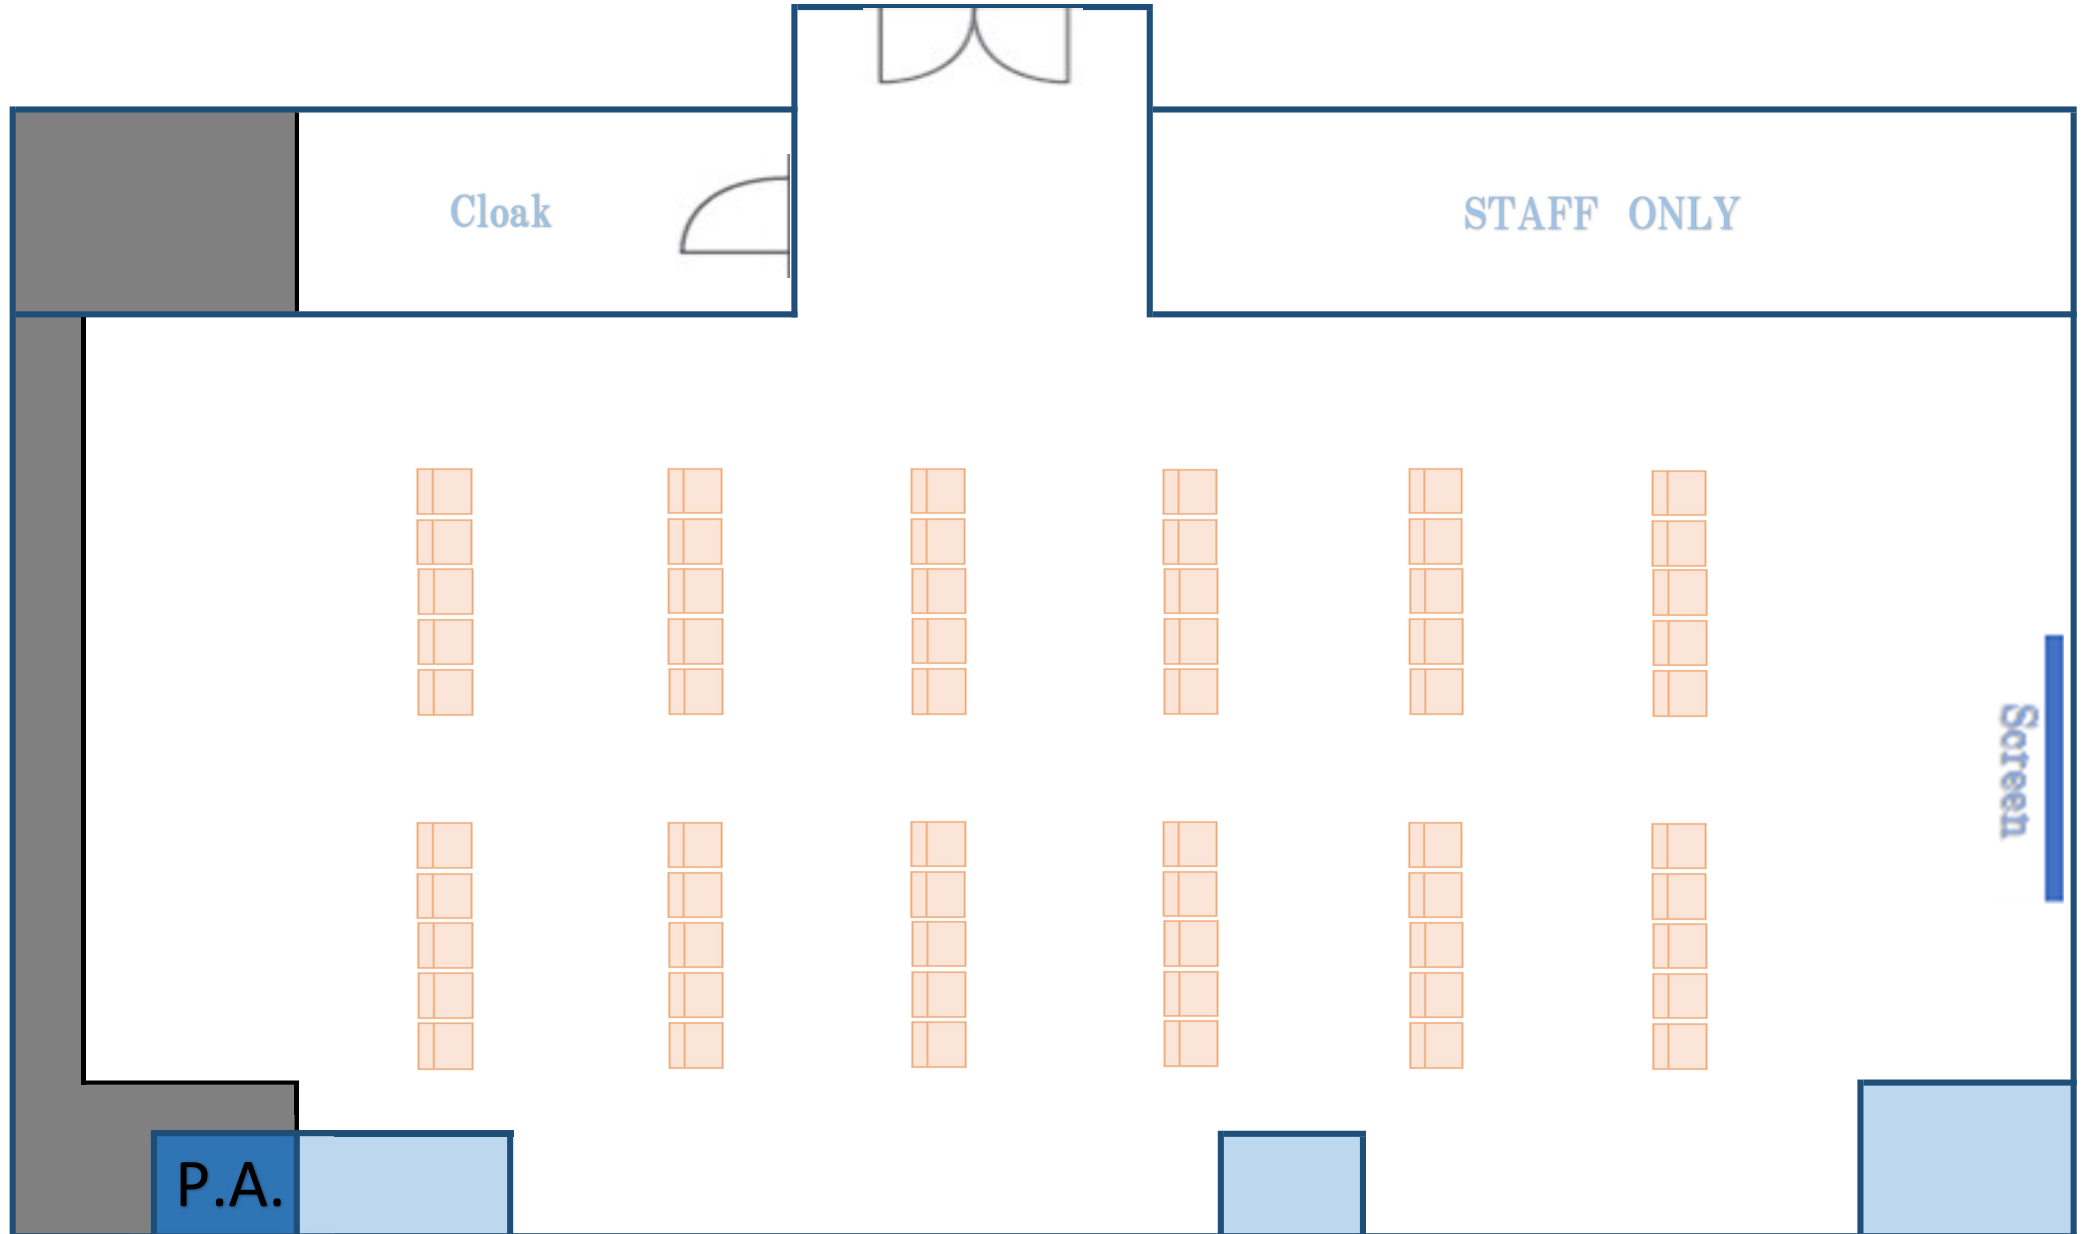

HALL B

138㎡ (●●×▲▲197㎡)

シアター

70

名

5席(縦7×2列)

HALL B

138㎡ (●●×▲▲197㎡)

シアター

60

名

5席(縦6×2列)

HALL B

3席(縦10×2列)

シアター

60

名

138㎡ (●●×▲▲197㎡)

HALL B

138㎡ (●● × ▲▲197㎡)

5席(縦5 × 2列)

シアター

50

名

HALL B

5席(縦4×2列)

シアター

40

名

138㎡ (●●×▲▲197㎡)

HALL B

5席(縦3×2列)