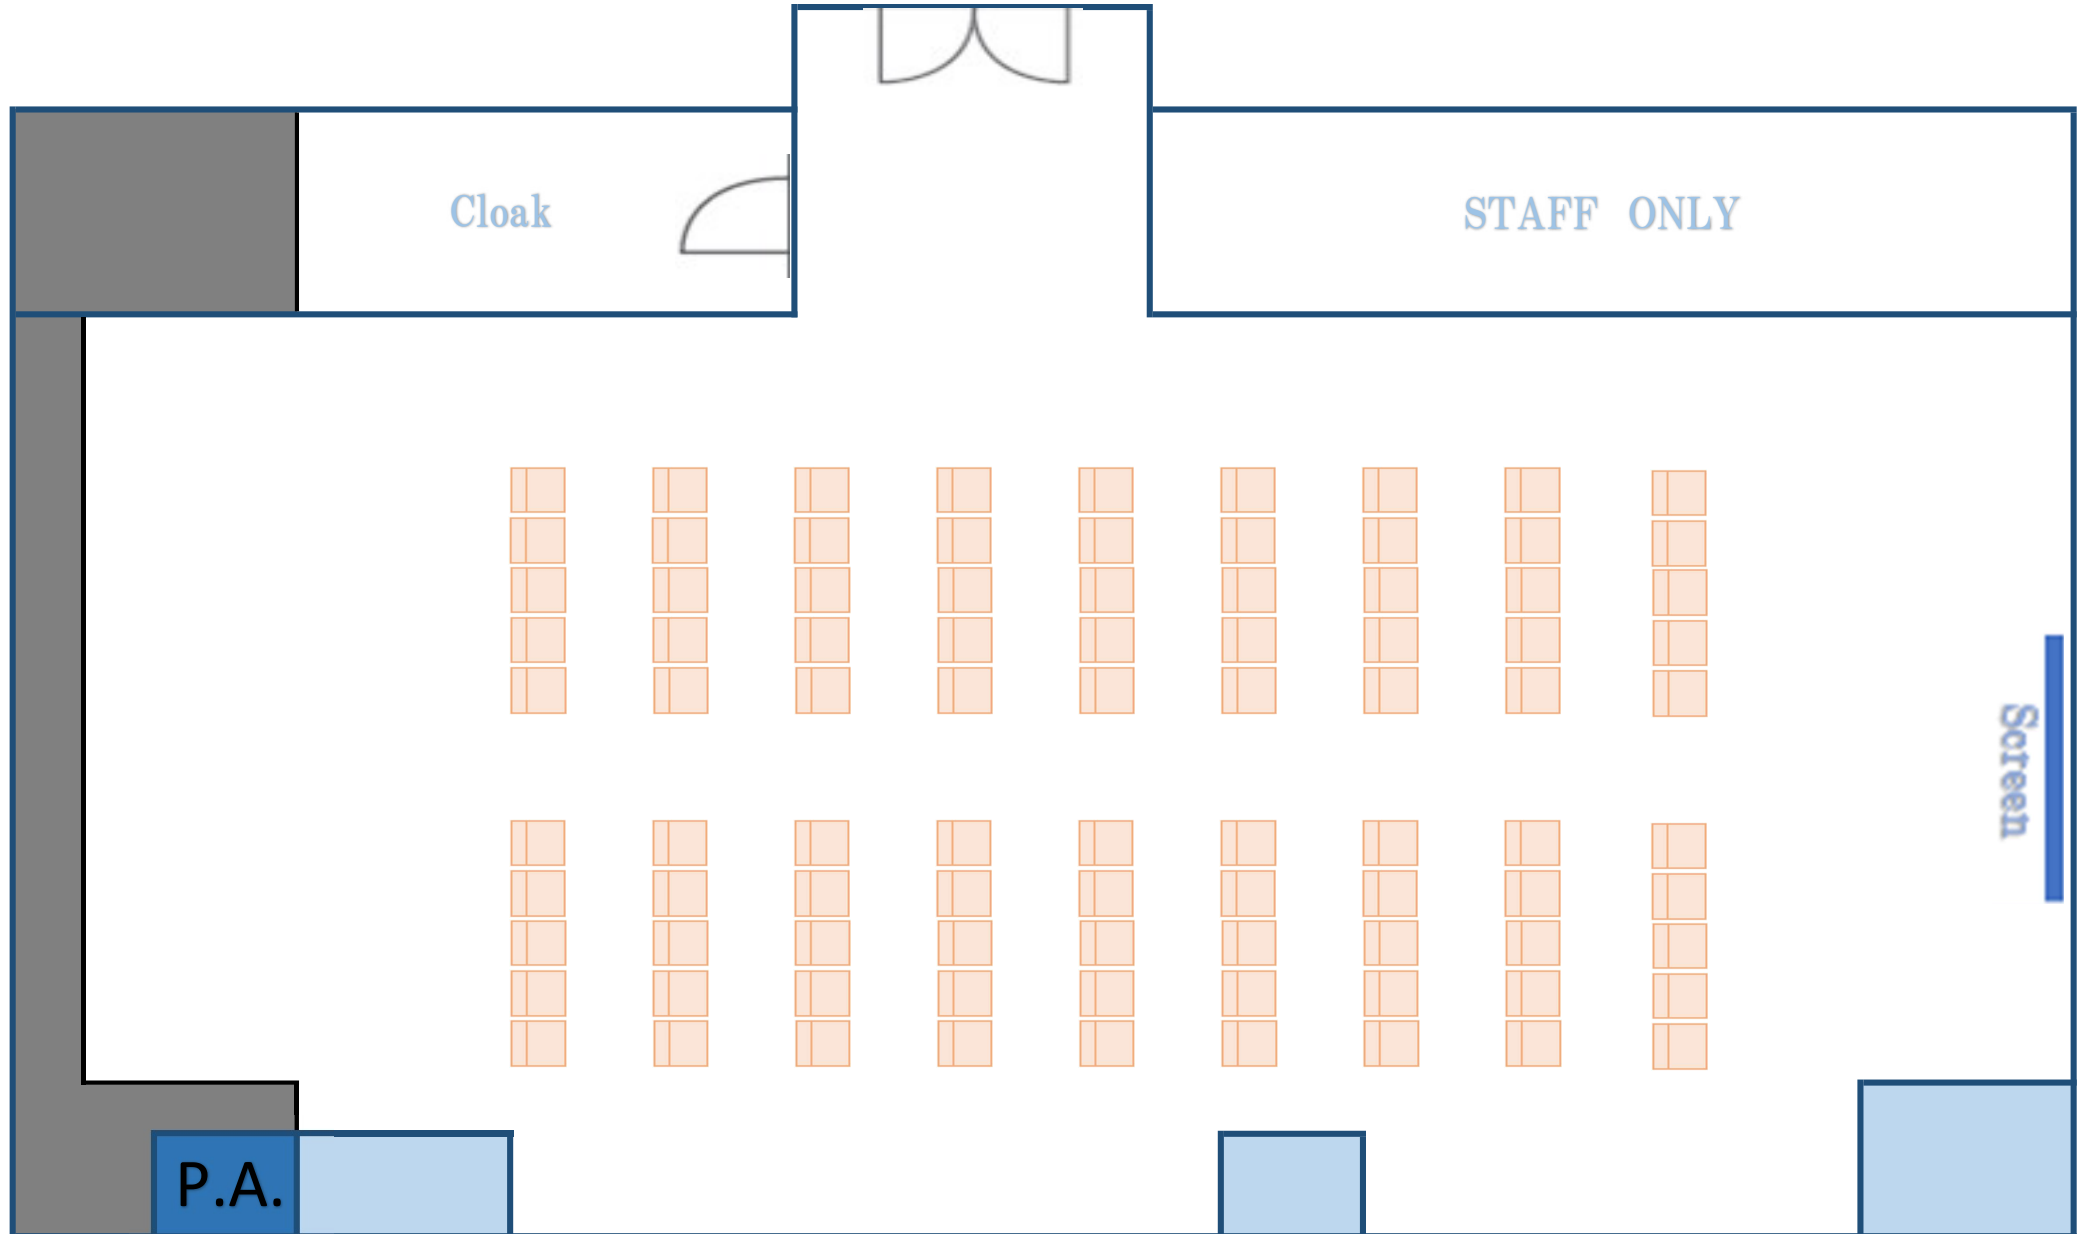

HALL B

138㎡ (●● × ▲▲197㎡)

5席(縦10 × 2列)

シアター

100

名

HALL B

138㎡ (●●×▲▲197㎡)

シアター

90

名

5席(縦9×2列)

HALL B

138㎡ (●●×▲▲197㎡)

3席(縦10×3列)

シアター

90

名

HALL B

5席(縦8×2列)

シアター

80

名

138m² (●●×▲▲197m²)

シアター

60

名

5席(縦6×2列)

HALL B

3席(縦10×2列)

シアター

60