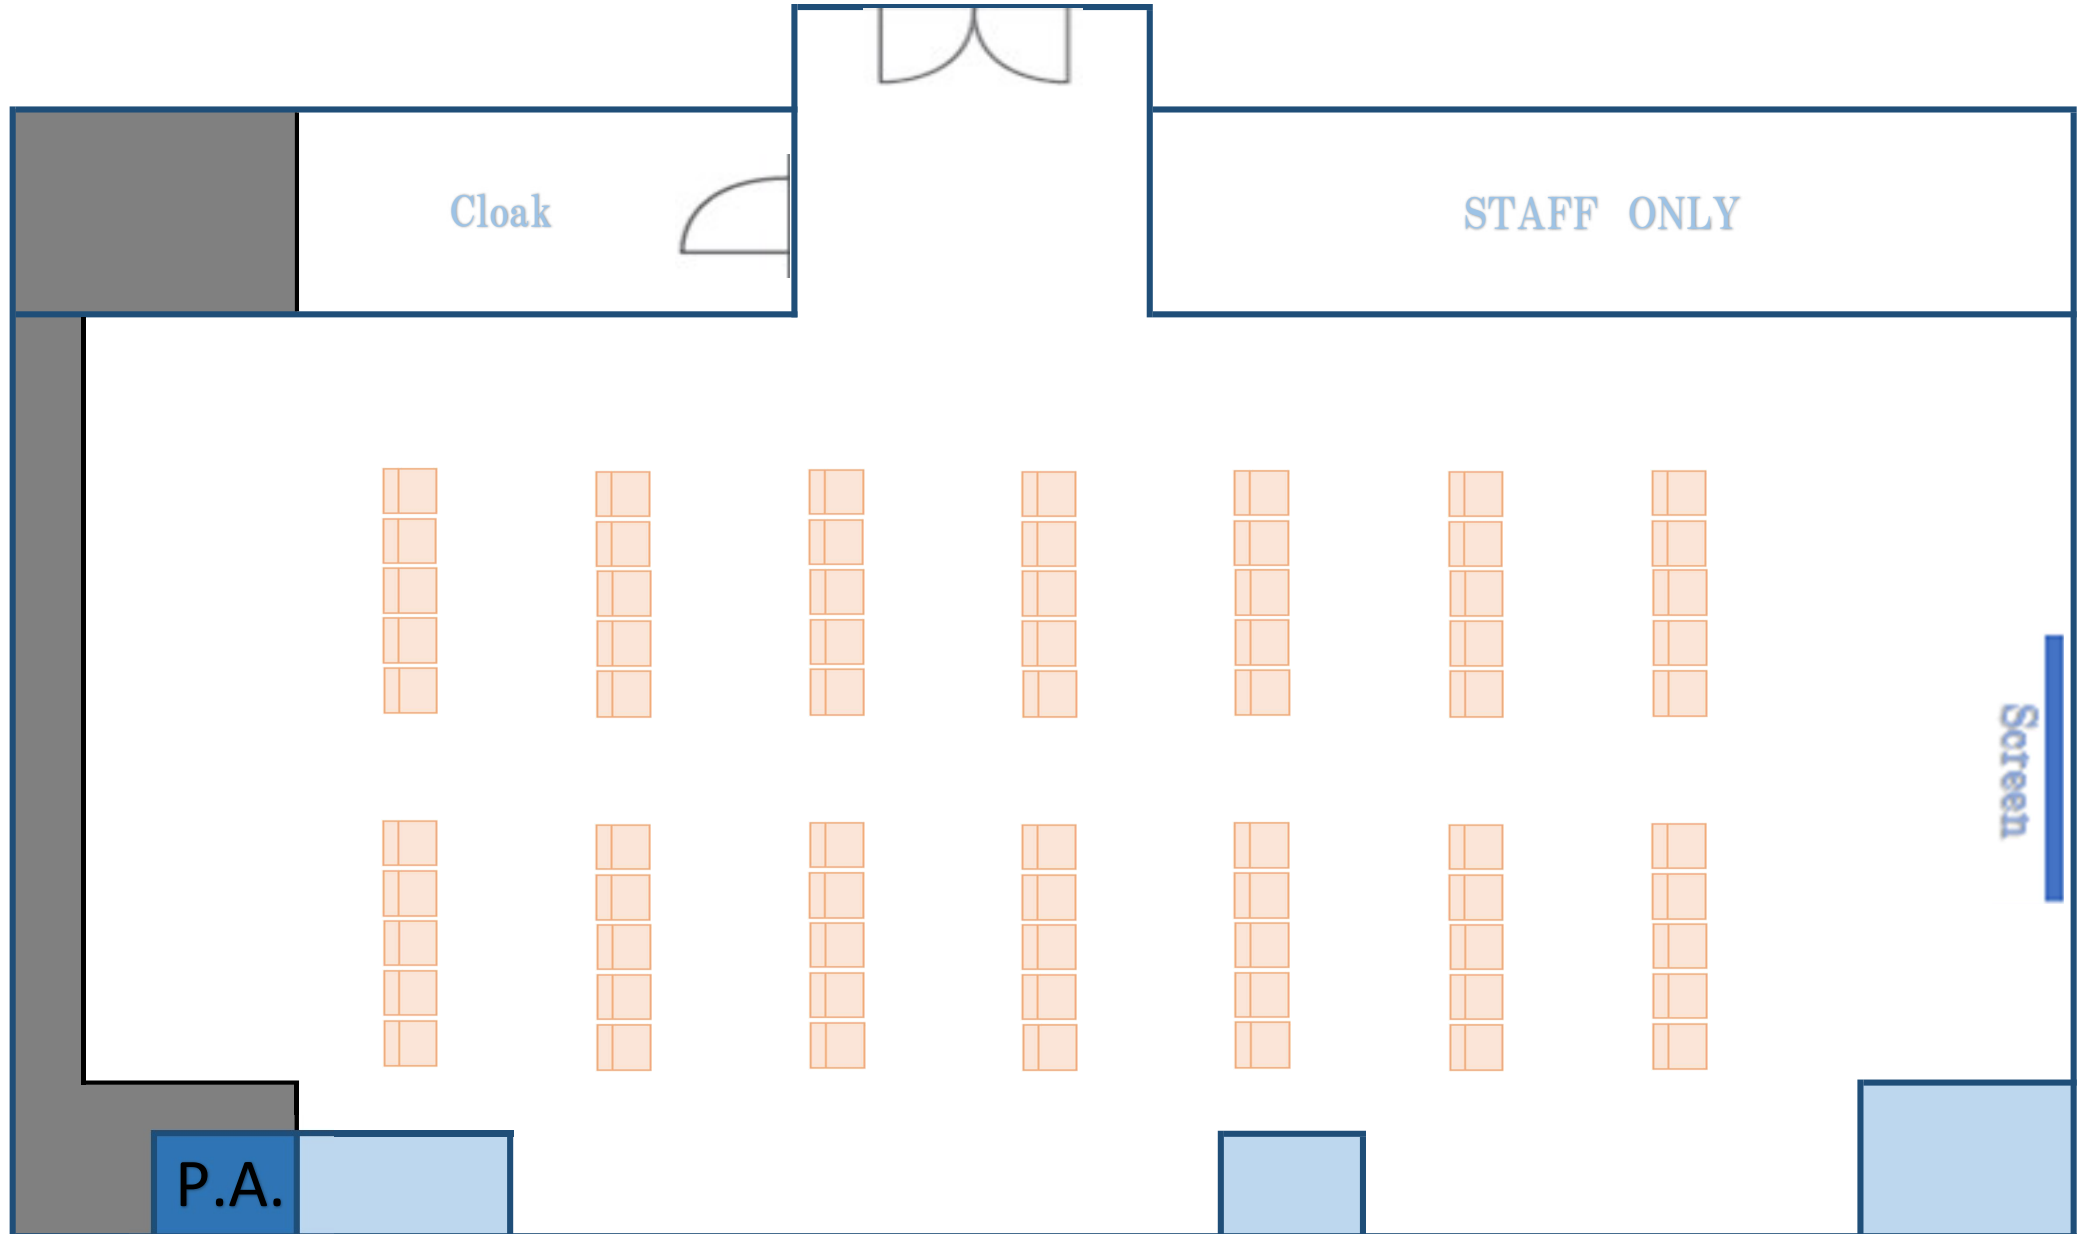

90

名

HALL B

5席(縦8×2列)

シアター

80

名

138m² (●●×▲▲197m²)

HALL B

138㎡ (●●×▲▲197㎡)

シアター

70

名

5席(縦7×2列)

HALL B

138㎡ (●●×▲▲197㎡)

シアター

60

名

5席(縦6×2列)

HALL B

3席(縦10×2列)

シアター

60

HALL B

5席(縦4×2列)

シアター

40

名

138㎡ (●●×▲▲197㎡)

HALL B

5席(縦3×2列)