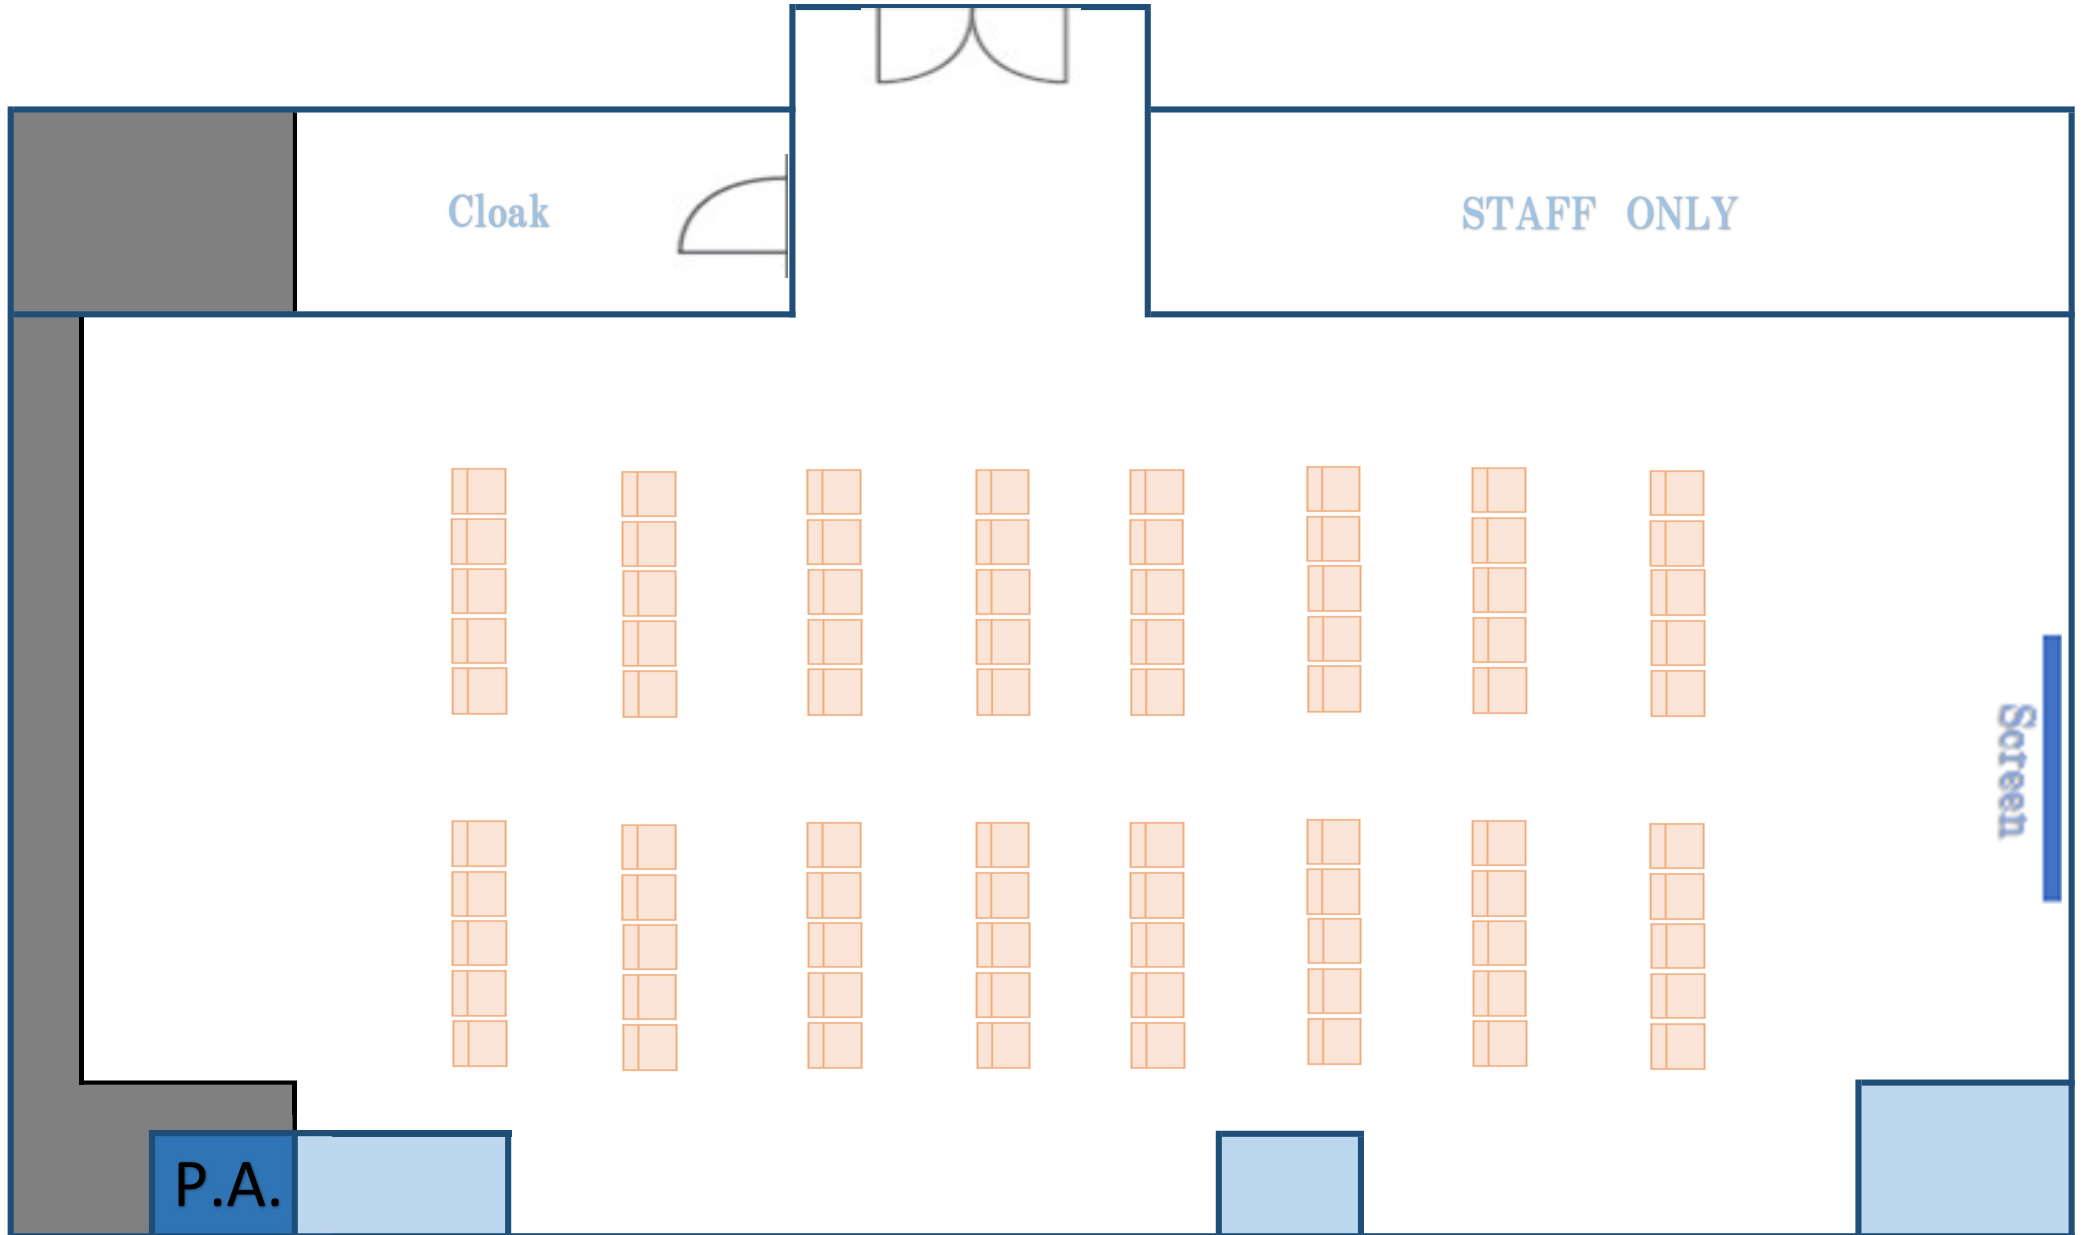

シアター

90

名

5席(縦9×2列)

HALL B

138㎡ (●●×▲▲197㎡)

3席(縦10×3列)

シアター

90

名

HALL B

5席(縦8×2列)

シアター

80

名

138m² (●●×▲▲197m²)

HALL B

138㎡ (●●×▲▲197㎡)

シアター

70

名

5席(縦7×2列)

HALL B

138㎡ (●●×▲▲197㎡)

シアター

60

名

5席(縦6×2列)

HALL B

3席(縦10×2列)

シアター

60