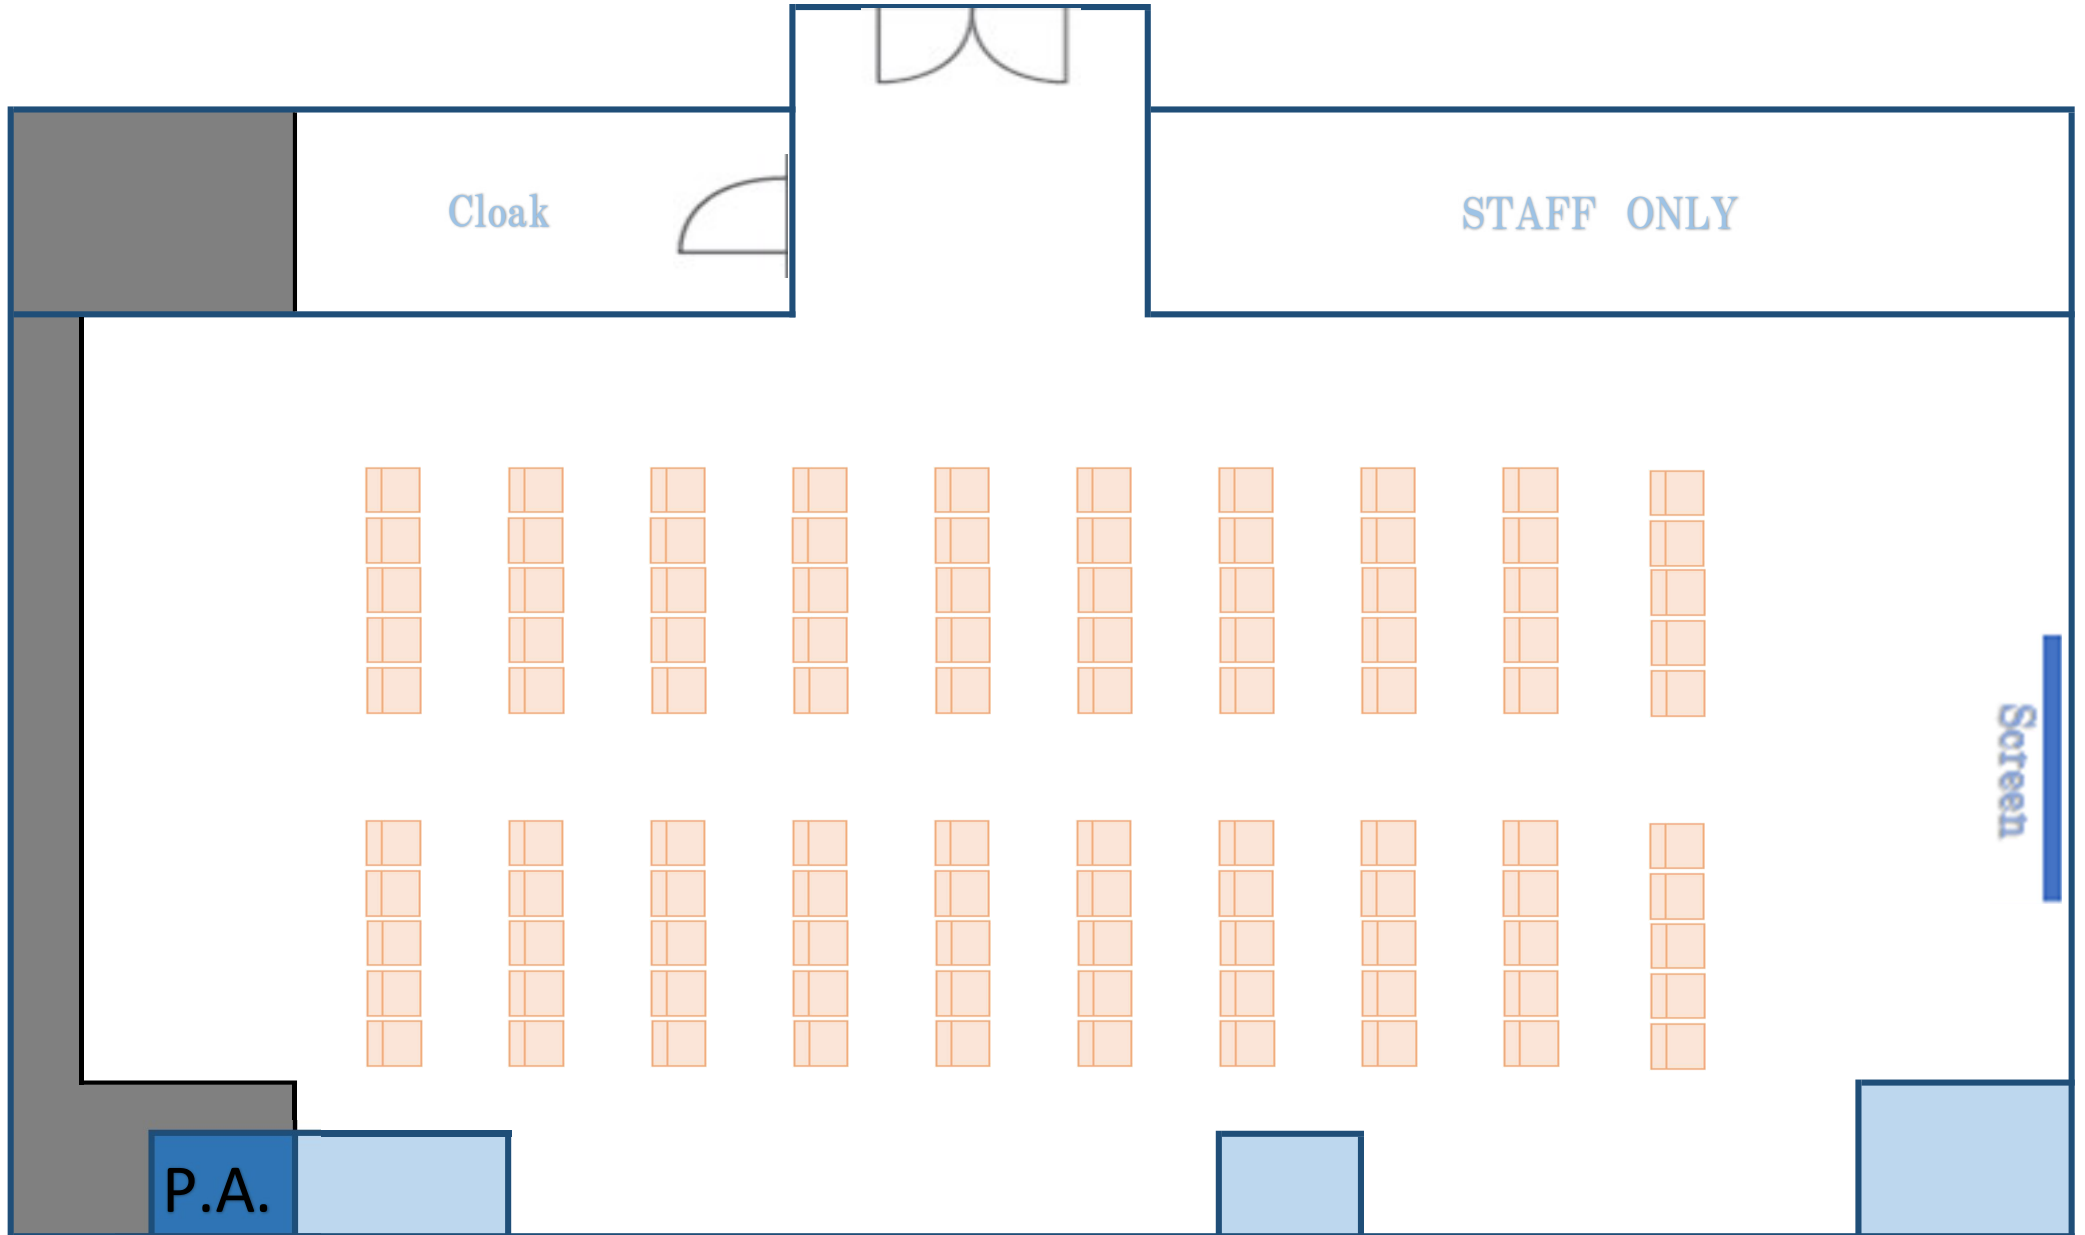

HALL B

138㎡ (●● × ▲▲197㎡)

5席(縦10 × 2列)

シアター

100

名

HALL B

138㎡ (●●×▲▲197㎡)

シアター

90

名

5席(縦9×2列)

HALL B

138㎡ (●●×▲▲197㎡)

3席(縦10×3列)

シアター

90

名

HALL B

5席(縦8×2列)

シアター

80

名

138m² (●●×▲▲197m²)

シアター

60

名

5席(縦6×2列)

HALL B

3席(縦10×2列)

シアター

60