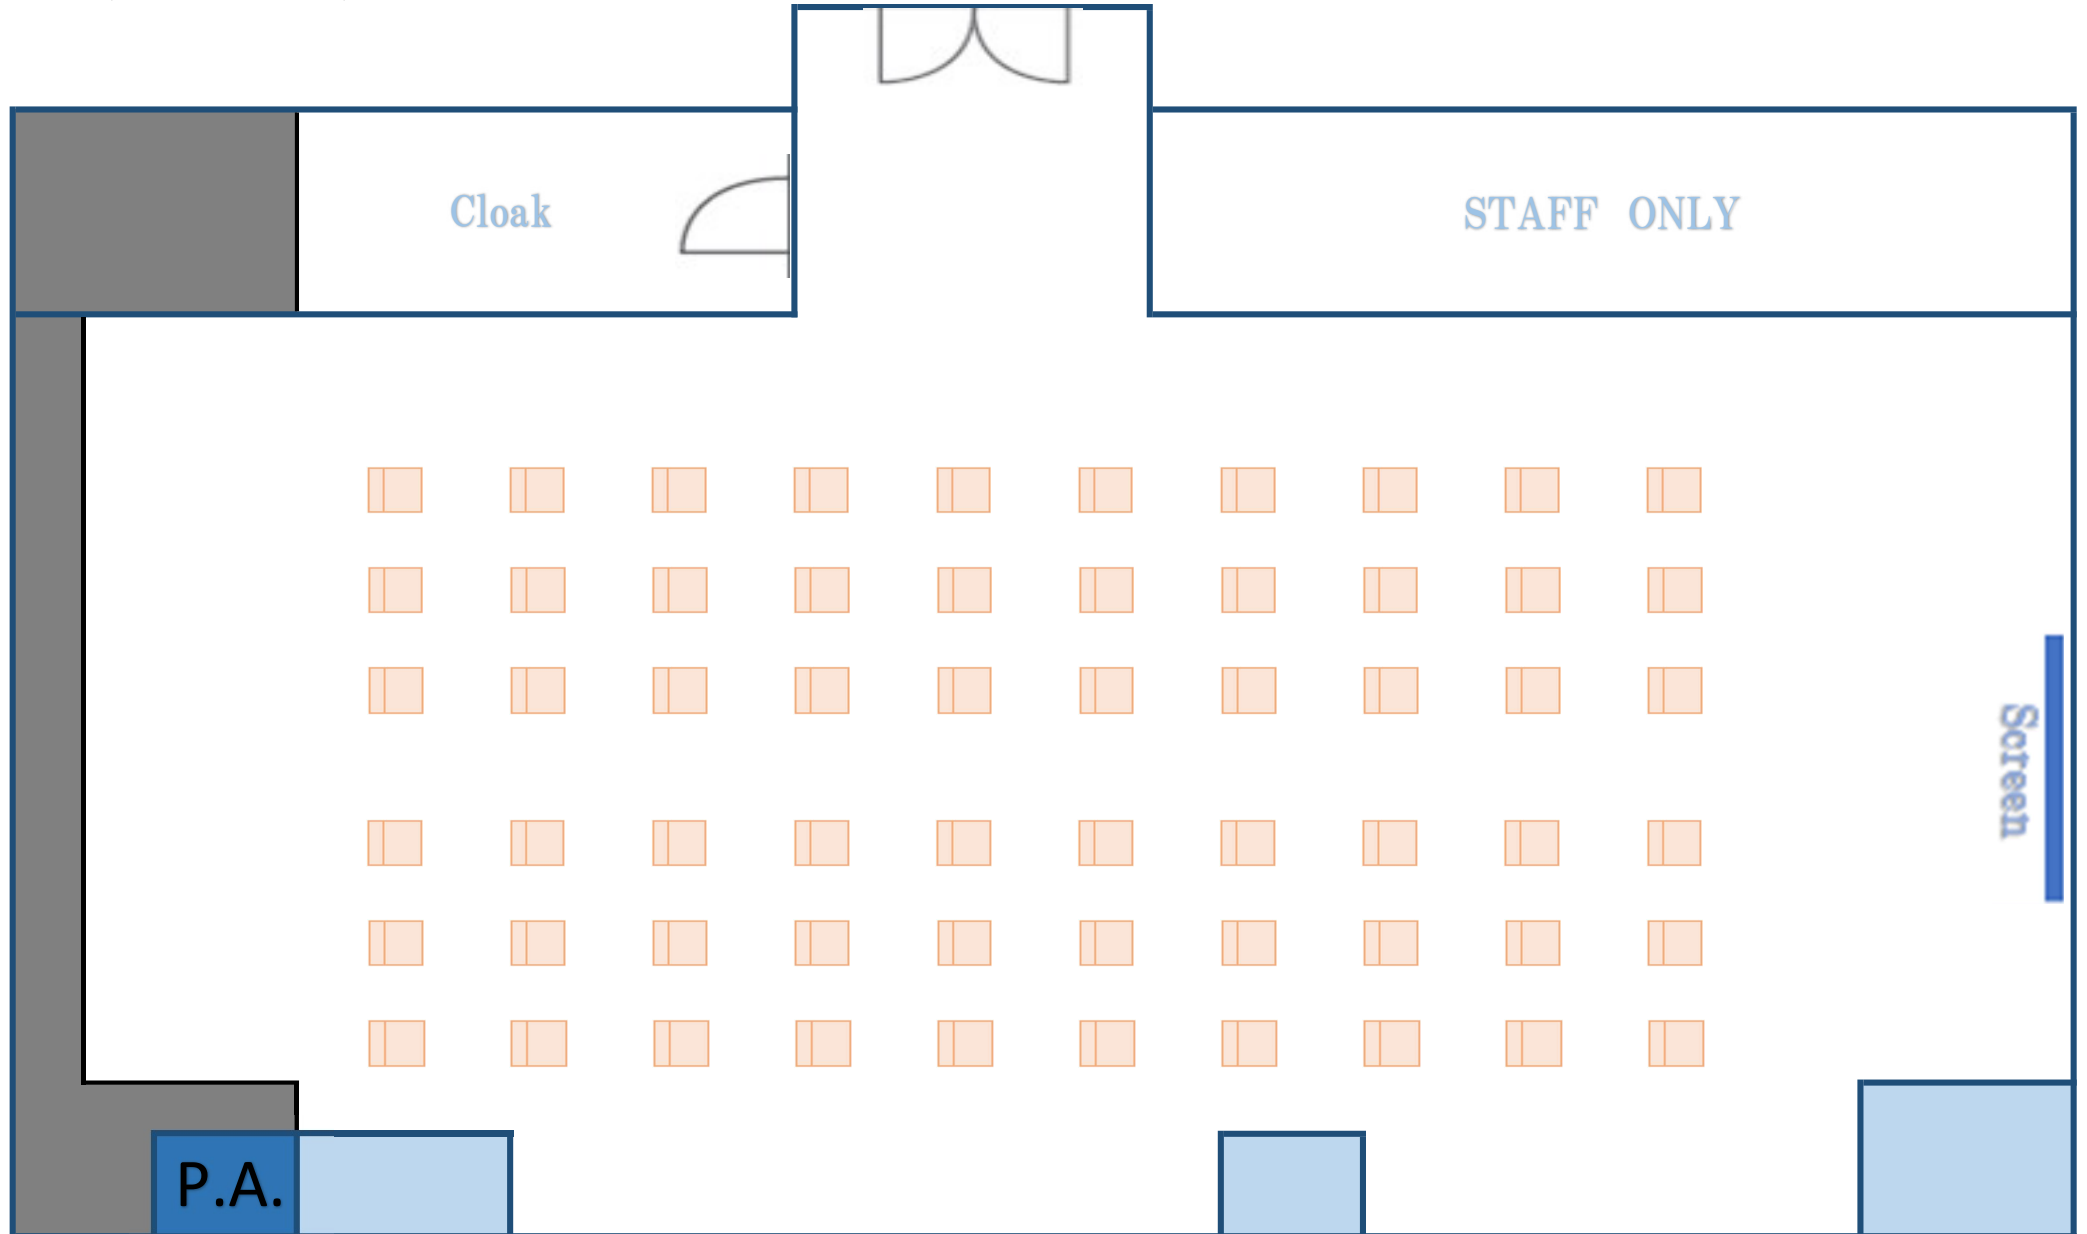

HALL B

138㎡ (●●×▲▲197㎡)

シアター

70

名

5席(縦7×2列)

HALL B

138㎡ (●●×▲▲197㎡)

シアター

60

名

5席(縦6×2列)

HALL B

3席(縦10×2列)

シアター

60

名

138㎡ (●●×▲▲197㎡)

HALL B

138㎡ (●● × ▲▲197㎡)

5席(縦5 × 2列)

シアター

50

名

HALL B

5席(縦4×2列)

シアター

40

名

138㎡ (●●×▲▲197㎡)

HALL B

5席(縦3×2列)