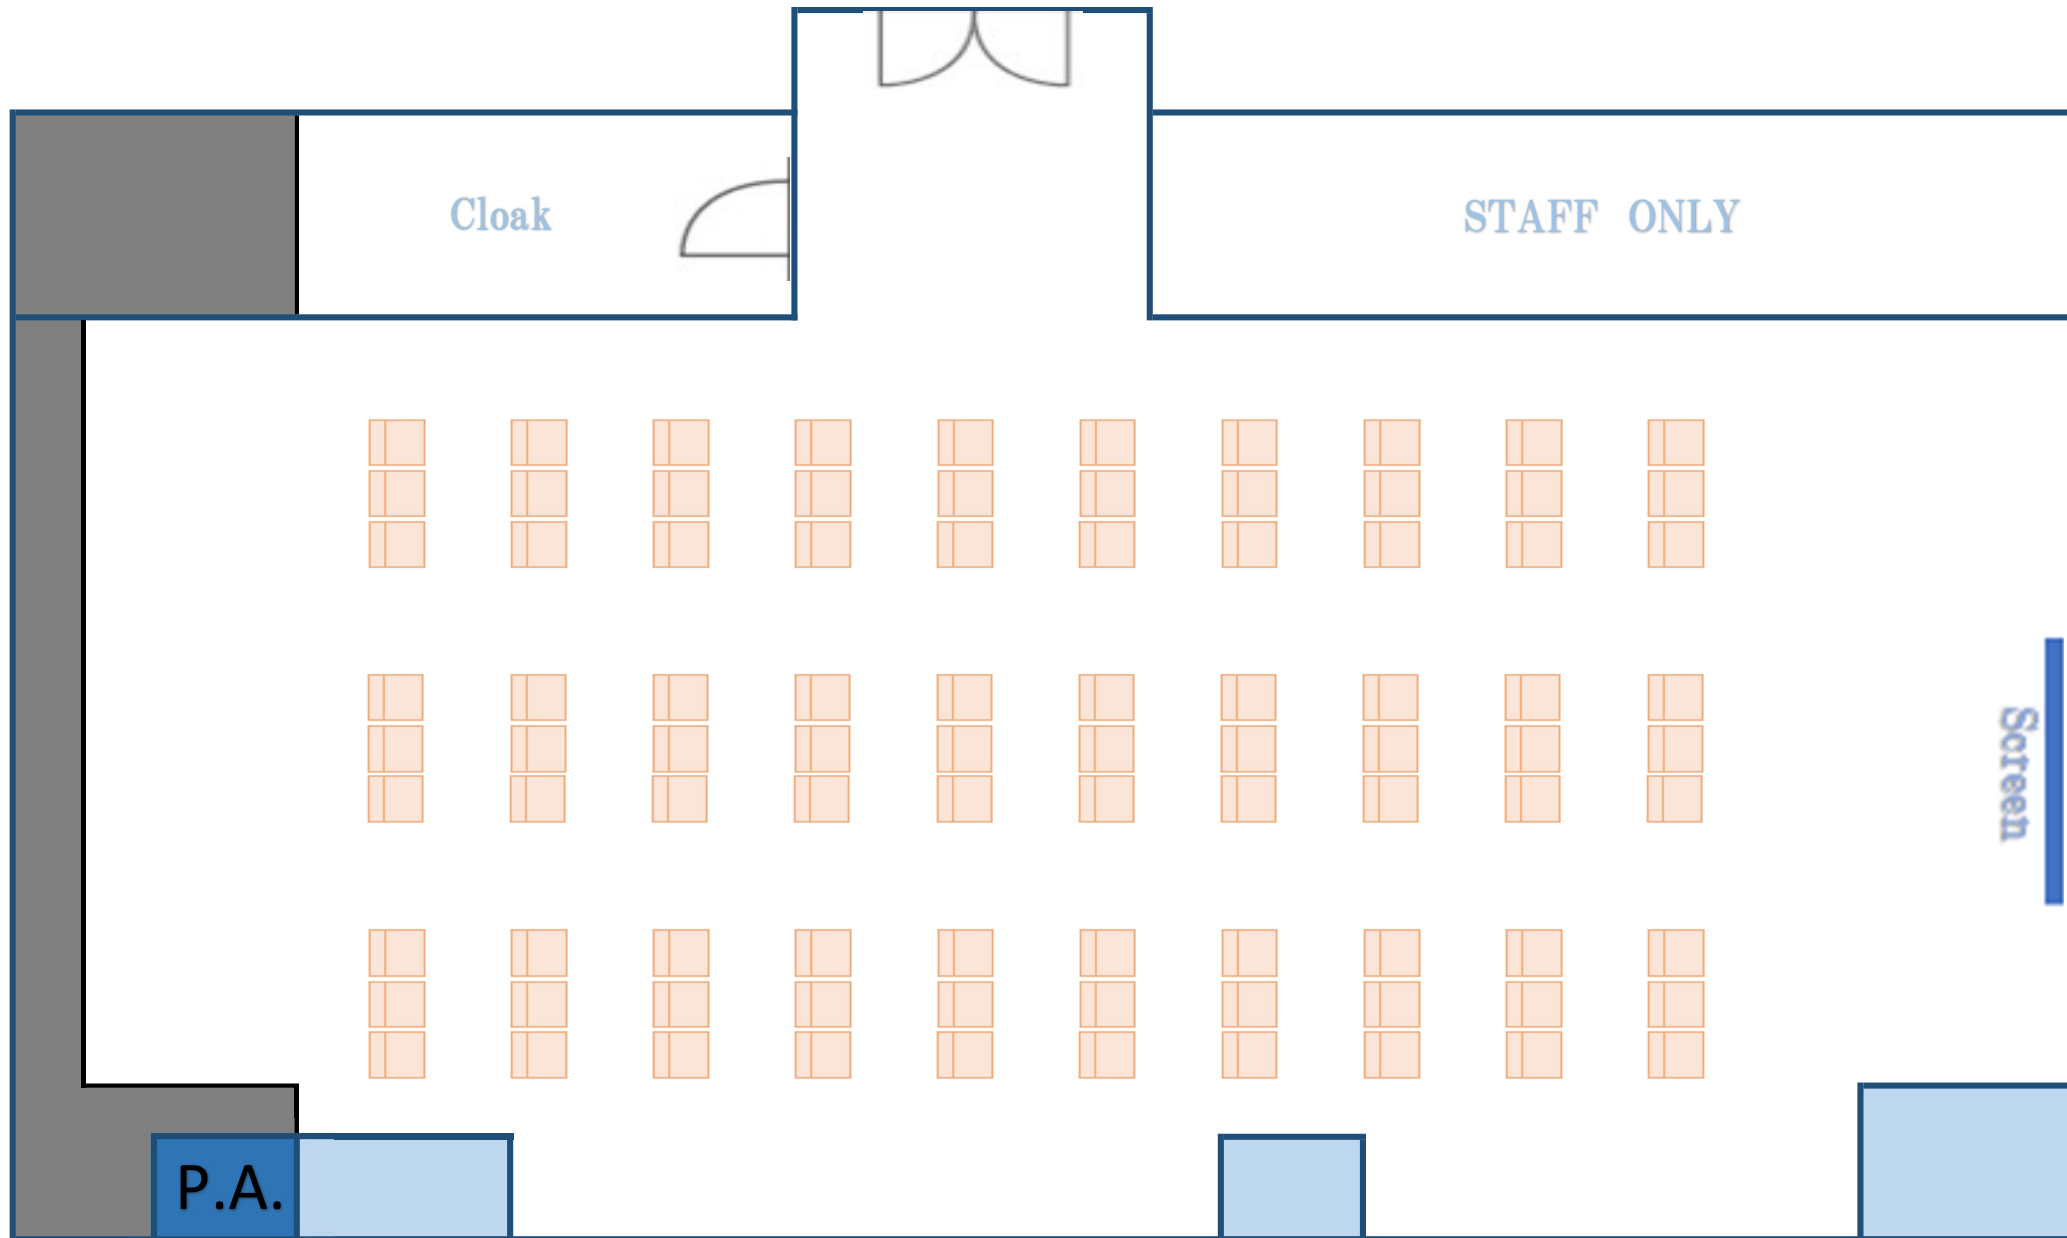

HALL B

138㎡ (●● × ▲▲197㎡)

5席(縦10 × 2列)

シアター

100

名

HALL B

138㎡ (●●×▲▲197㎡)

シアター

90

名

5席(縦9×2列)

HALL B

138㎡ (●●×▲▲197㎡)

3席(縦10×3列)

シアター

90

名

HALL B

5席(縦8×2列)

シアター

80

名

138m² (●●×▲▲197m²)

HALL B

138㎡ (●●×▲▲197㎡)

シアター

70

名

5席(縦7×2列)

HALL B

138㎡ (●●×▲▲197㎡)