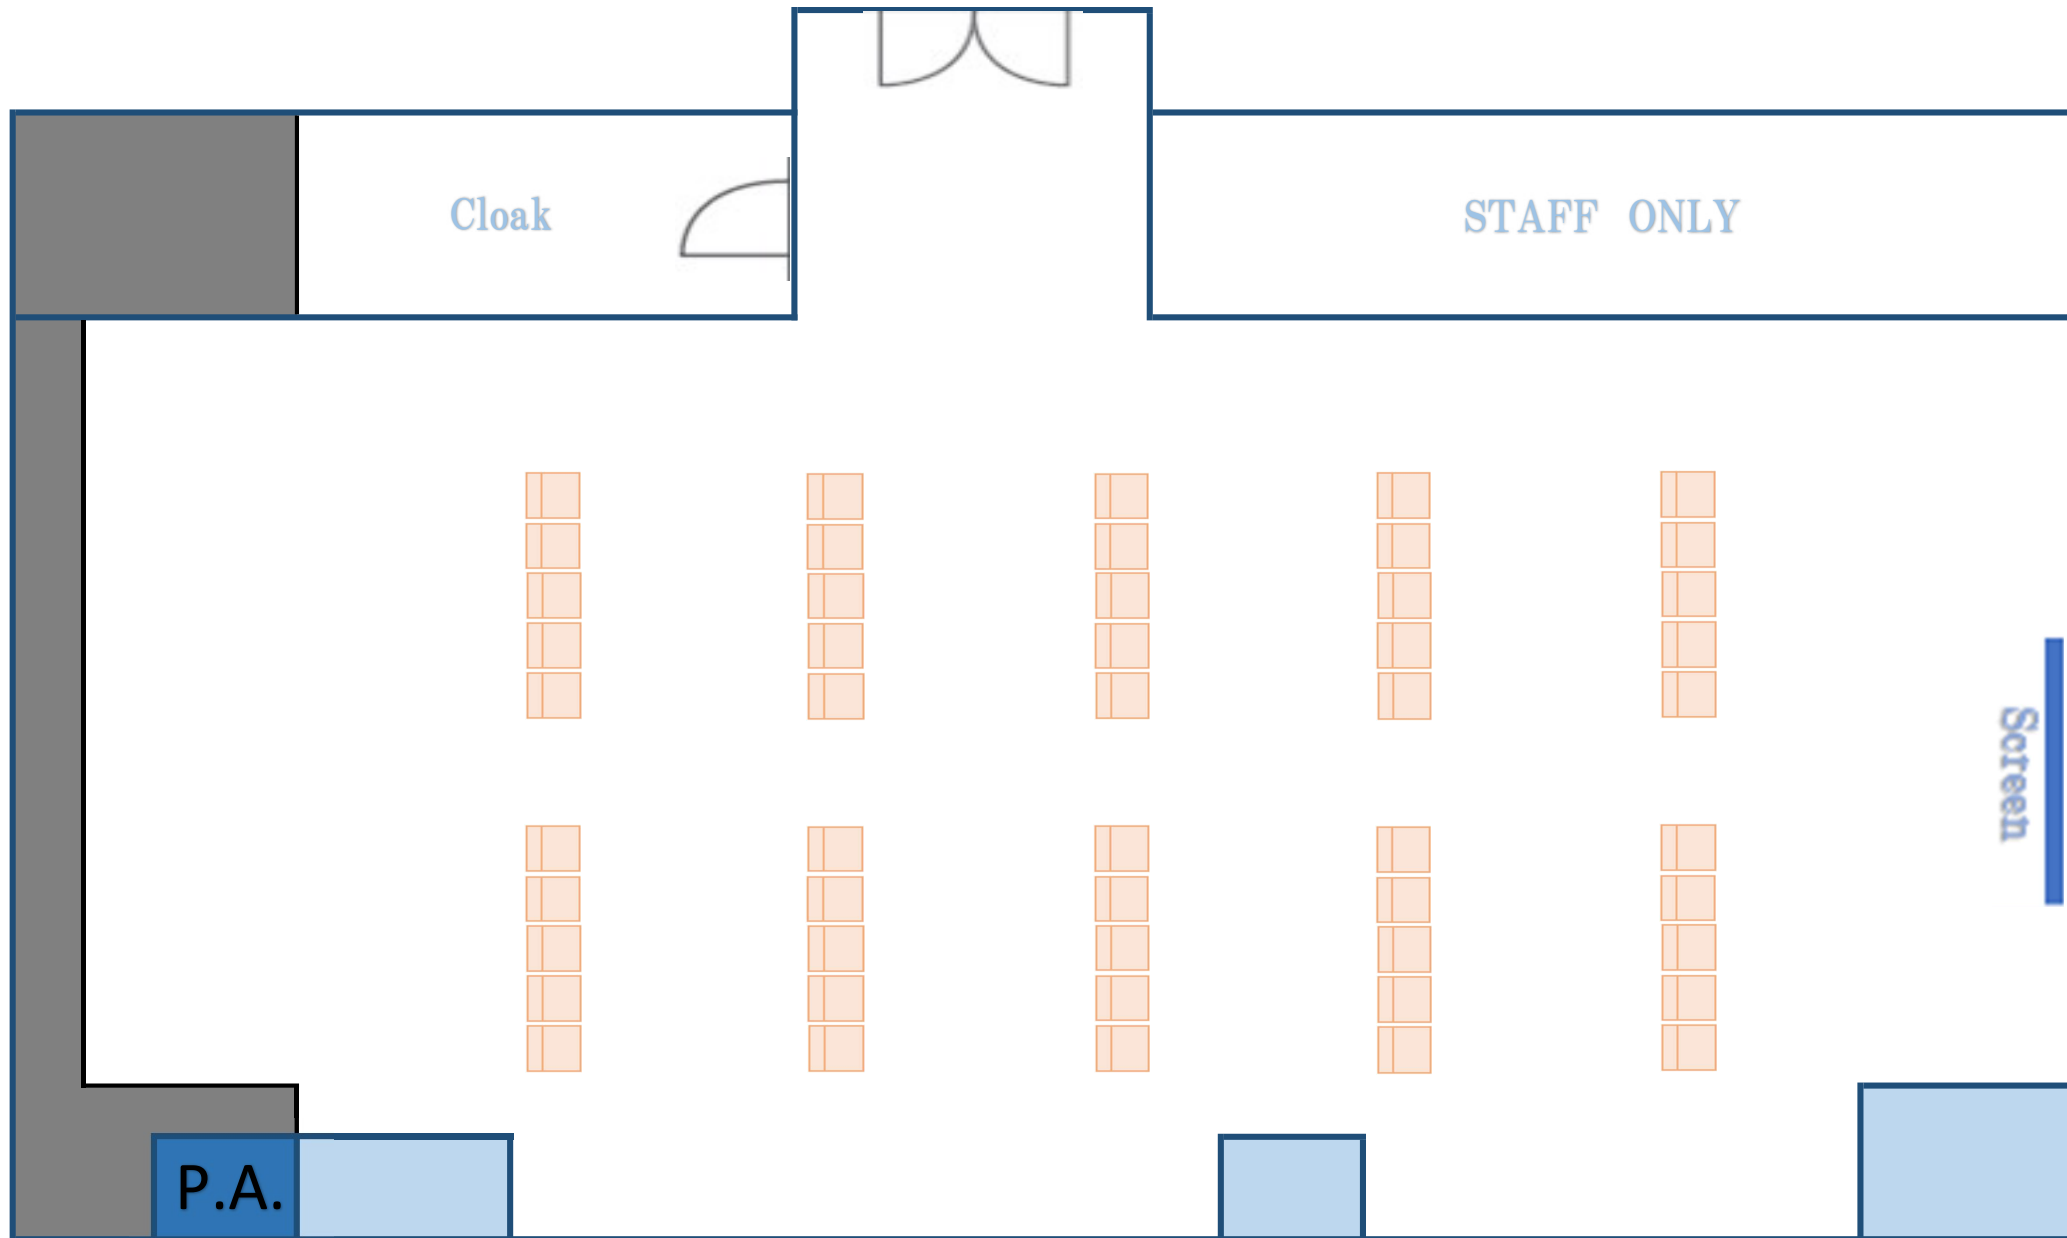

シアター

90

名

5席(縦9×2列)

HALL B

138㎡ (●●×▲▲197㎡)

3席(縦10×3列)

シアター

シアター

60

名

5席(縦6×2列)

HALL B

3席(縦10×2列)

シアター

60

名

138㎡ (●●×▲▲197㎡)

HALL B

138㎡ (●● × ▲▲197㎡)

5席(縦5 × 2列)

シアター

50

名

HALL B

5席(縦4×2列)

シアター

40

名

138㎡ (●●×▲▲197㎡)

HALL B

5席(縦3×2列)