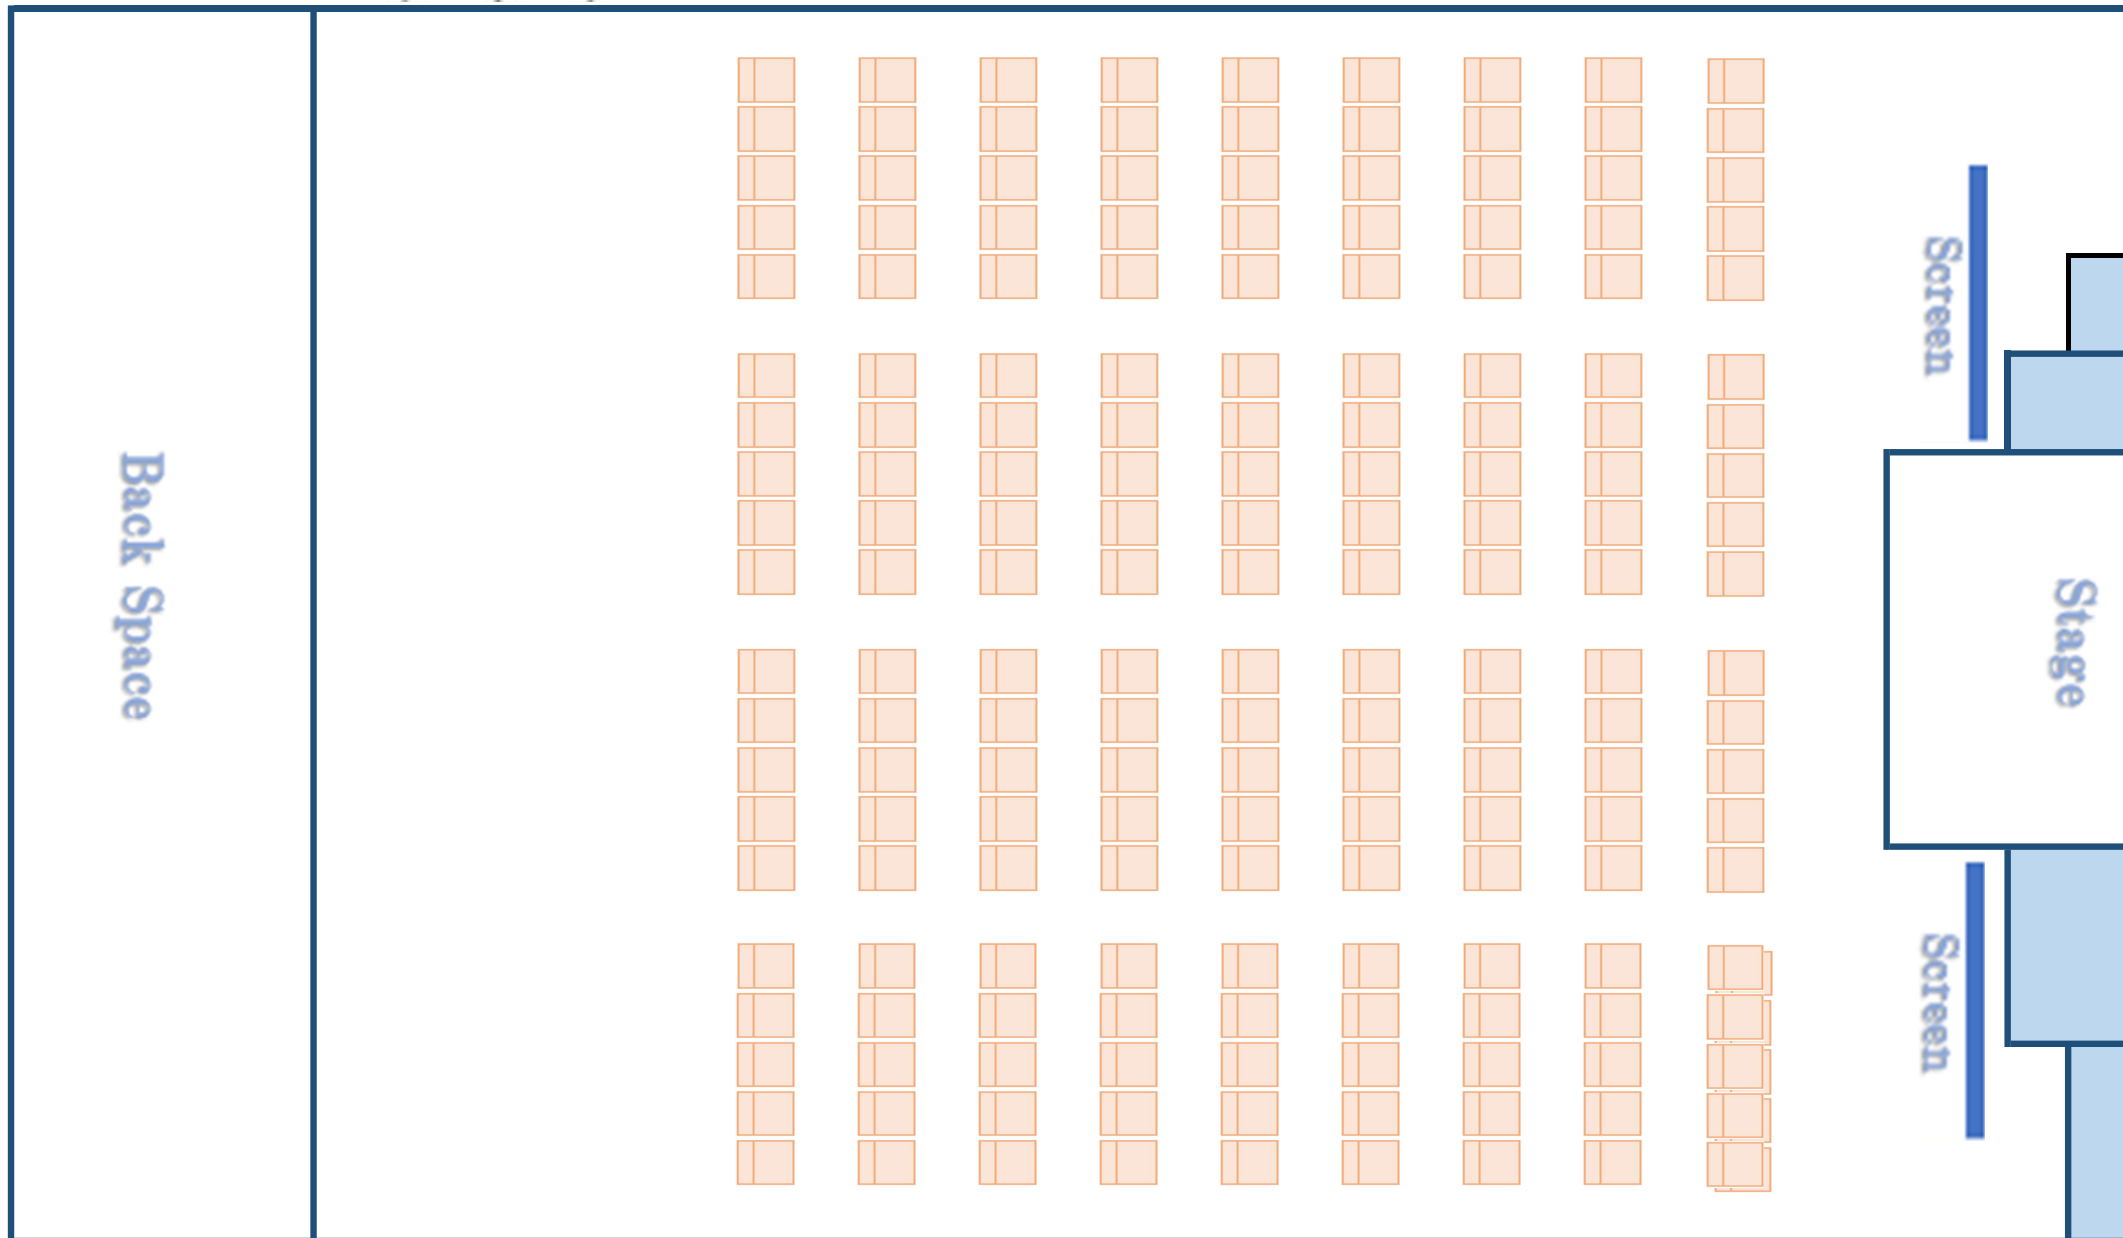

# HALL A

197m<sup>2</sup> (17.2m × 11.5m)

シアター 220 名

# HALL A

197m<sup>2</sup> (17.2m × 11.5m)

シアター 200 名

# HALL A

197m<sup>2</sup> (17.2m × 11.5m)

シアター 180 名

# HALL A

197 m<sup>2</sup> (17.2m × 11.5m)

シアター 160 名