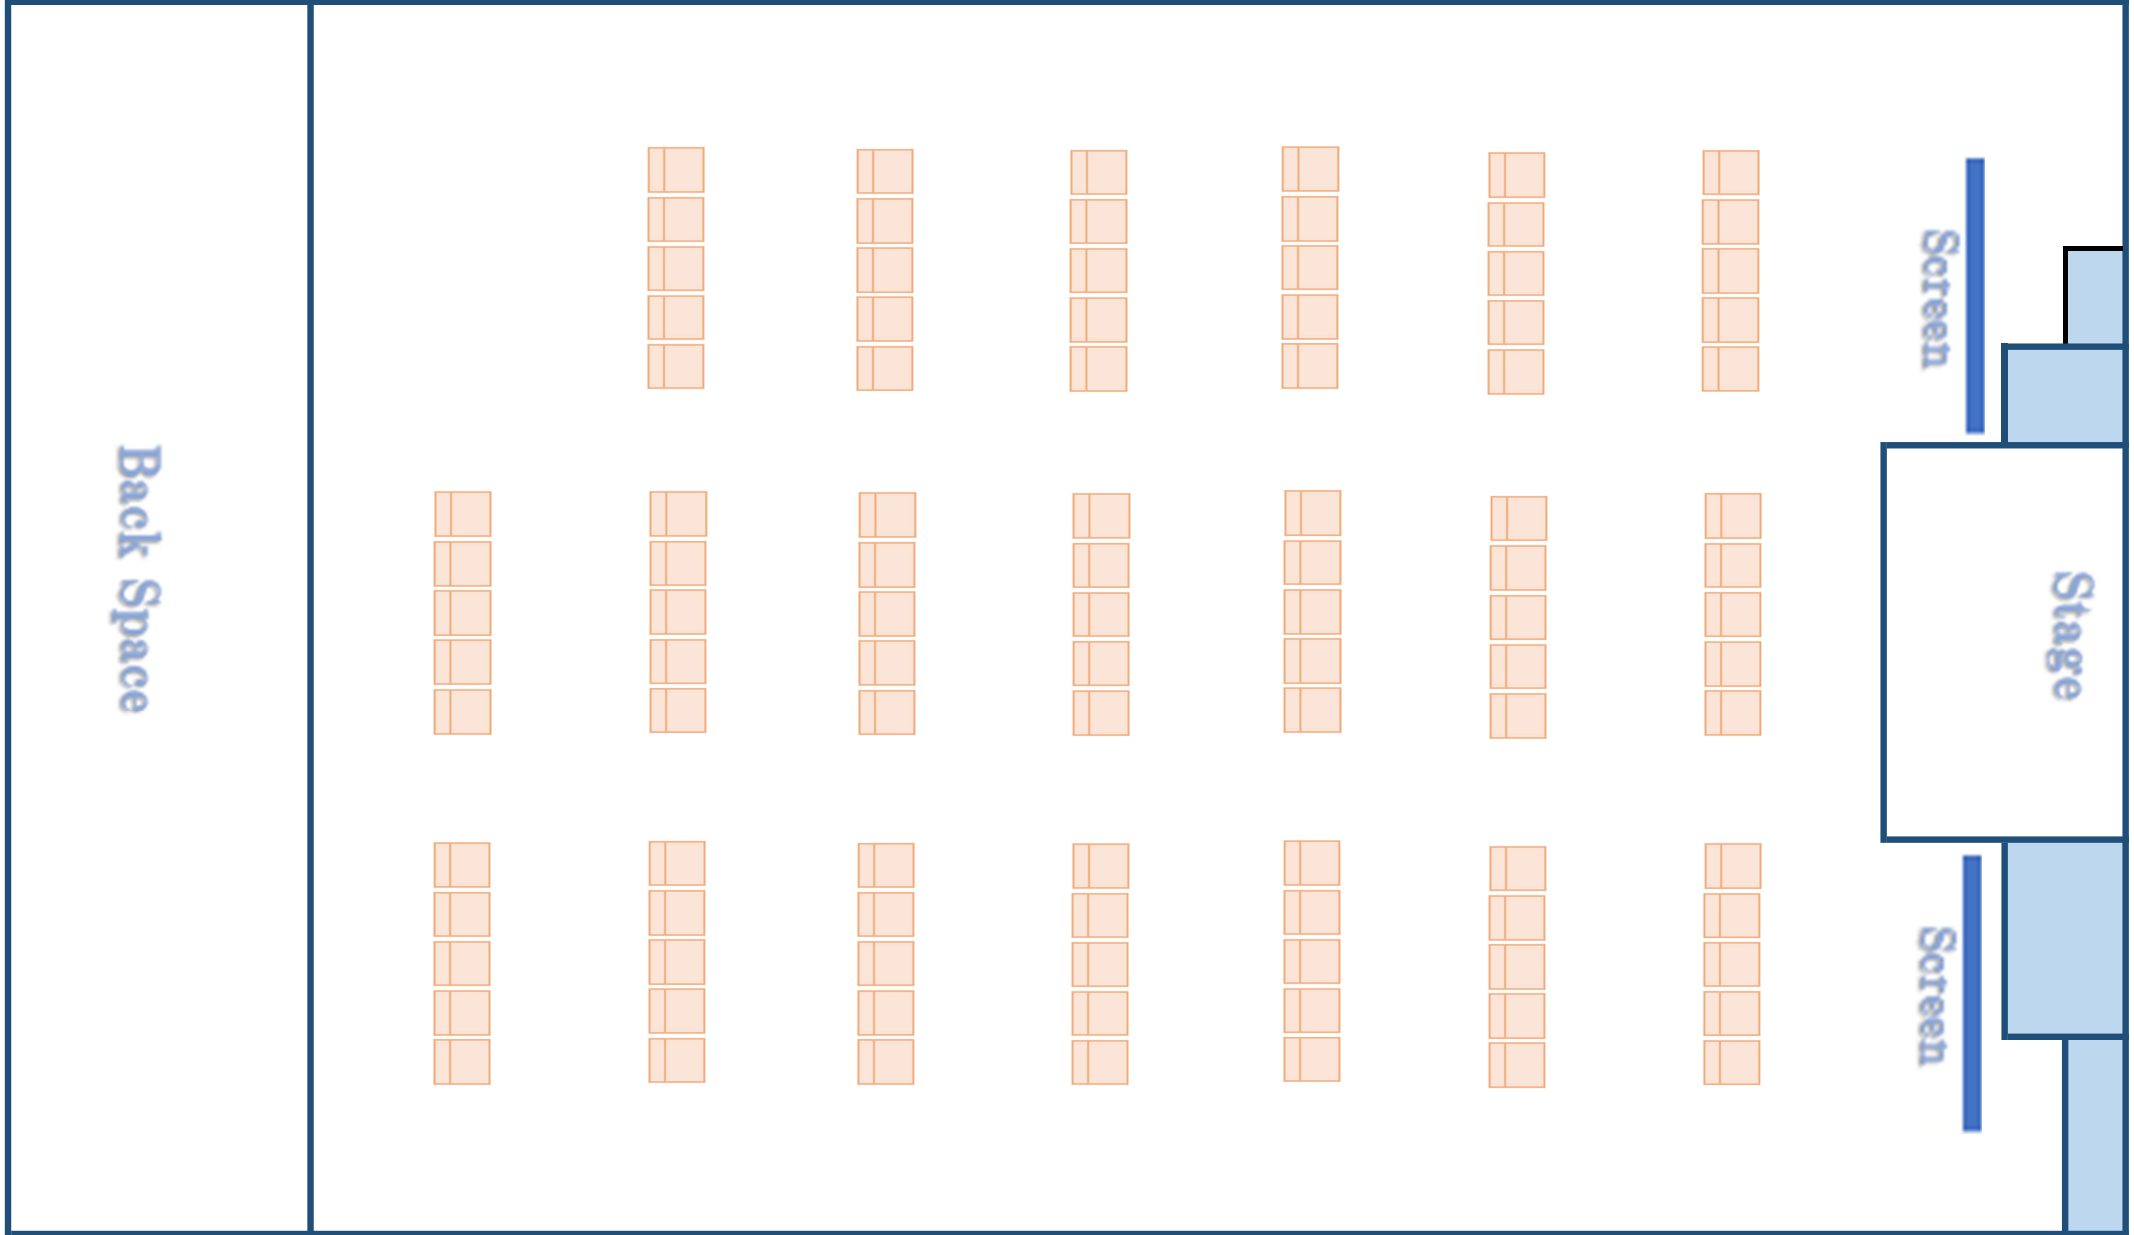

# HALL A

197 m<sup>2</sup> (17.2m × 11.5m)

シアター 160 名

# HALL A

197㎡ (17.2m × 11.5m)

シアター 140 名

# HALL A

197m<sup>2</sup> (17.2m × 11.5m)

シアター 120 名

# HALL A

197m<sup>2</sup> (17.2m × 11.5m)

シアター 100 名