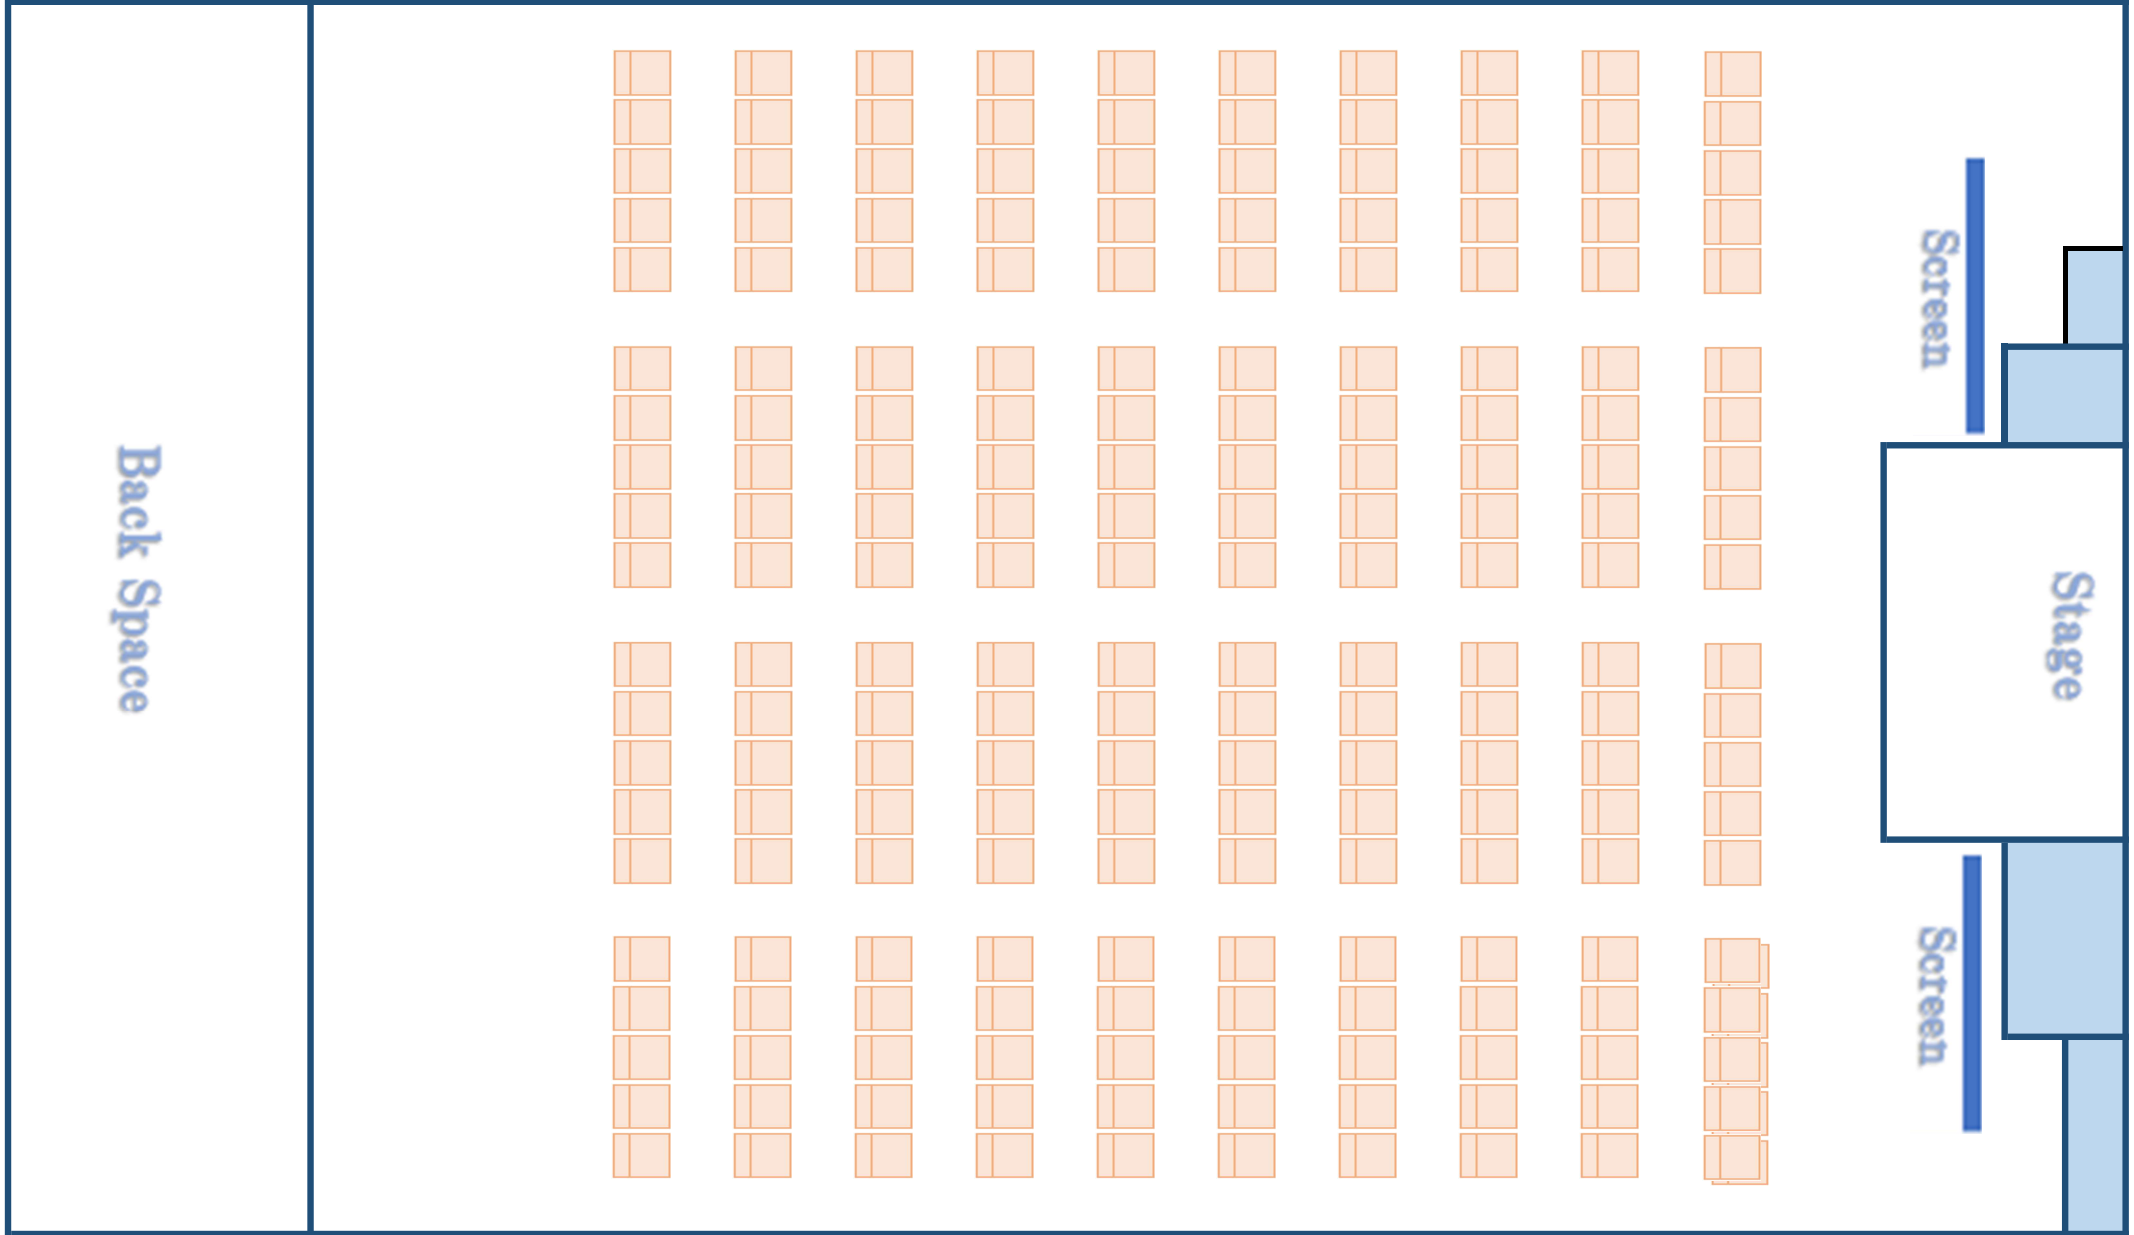

# HALL A

197m<sup>2</sup> (17.2m × 11.5m)

シアター 220 名

# HALL A

197m<sup>2</sup> (17.2m × 11.5m)

シアター 200 名

# HALL A

197m<sup>2</sup> (17.2m × 11.5m)

シアター 180 名

# HALL A

197 m<sup>2</sup> (17.2m × 11.5m)

シアター 160 名