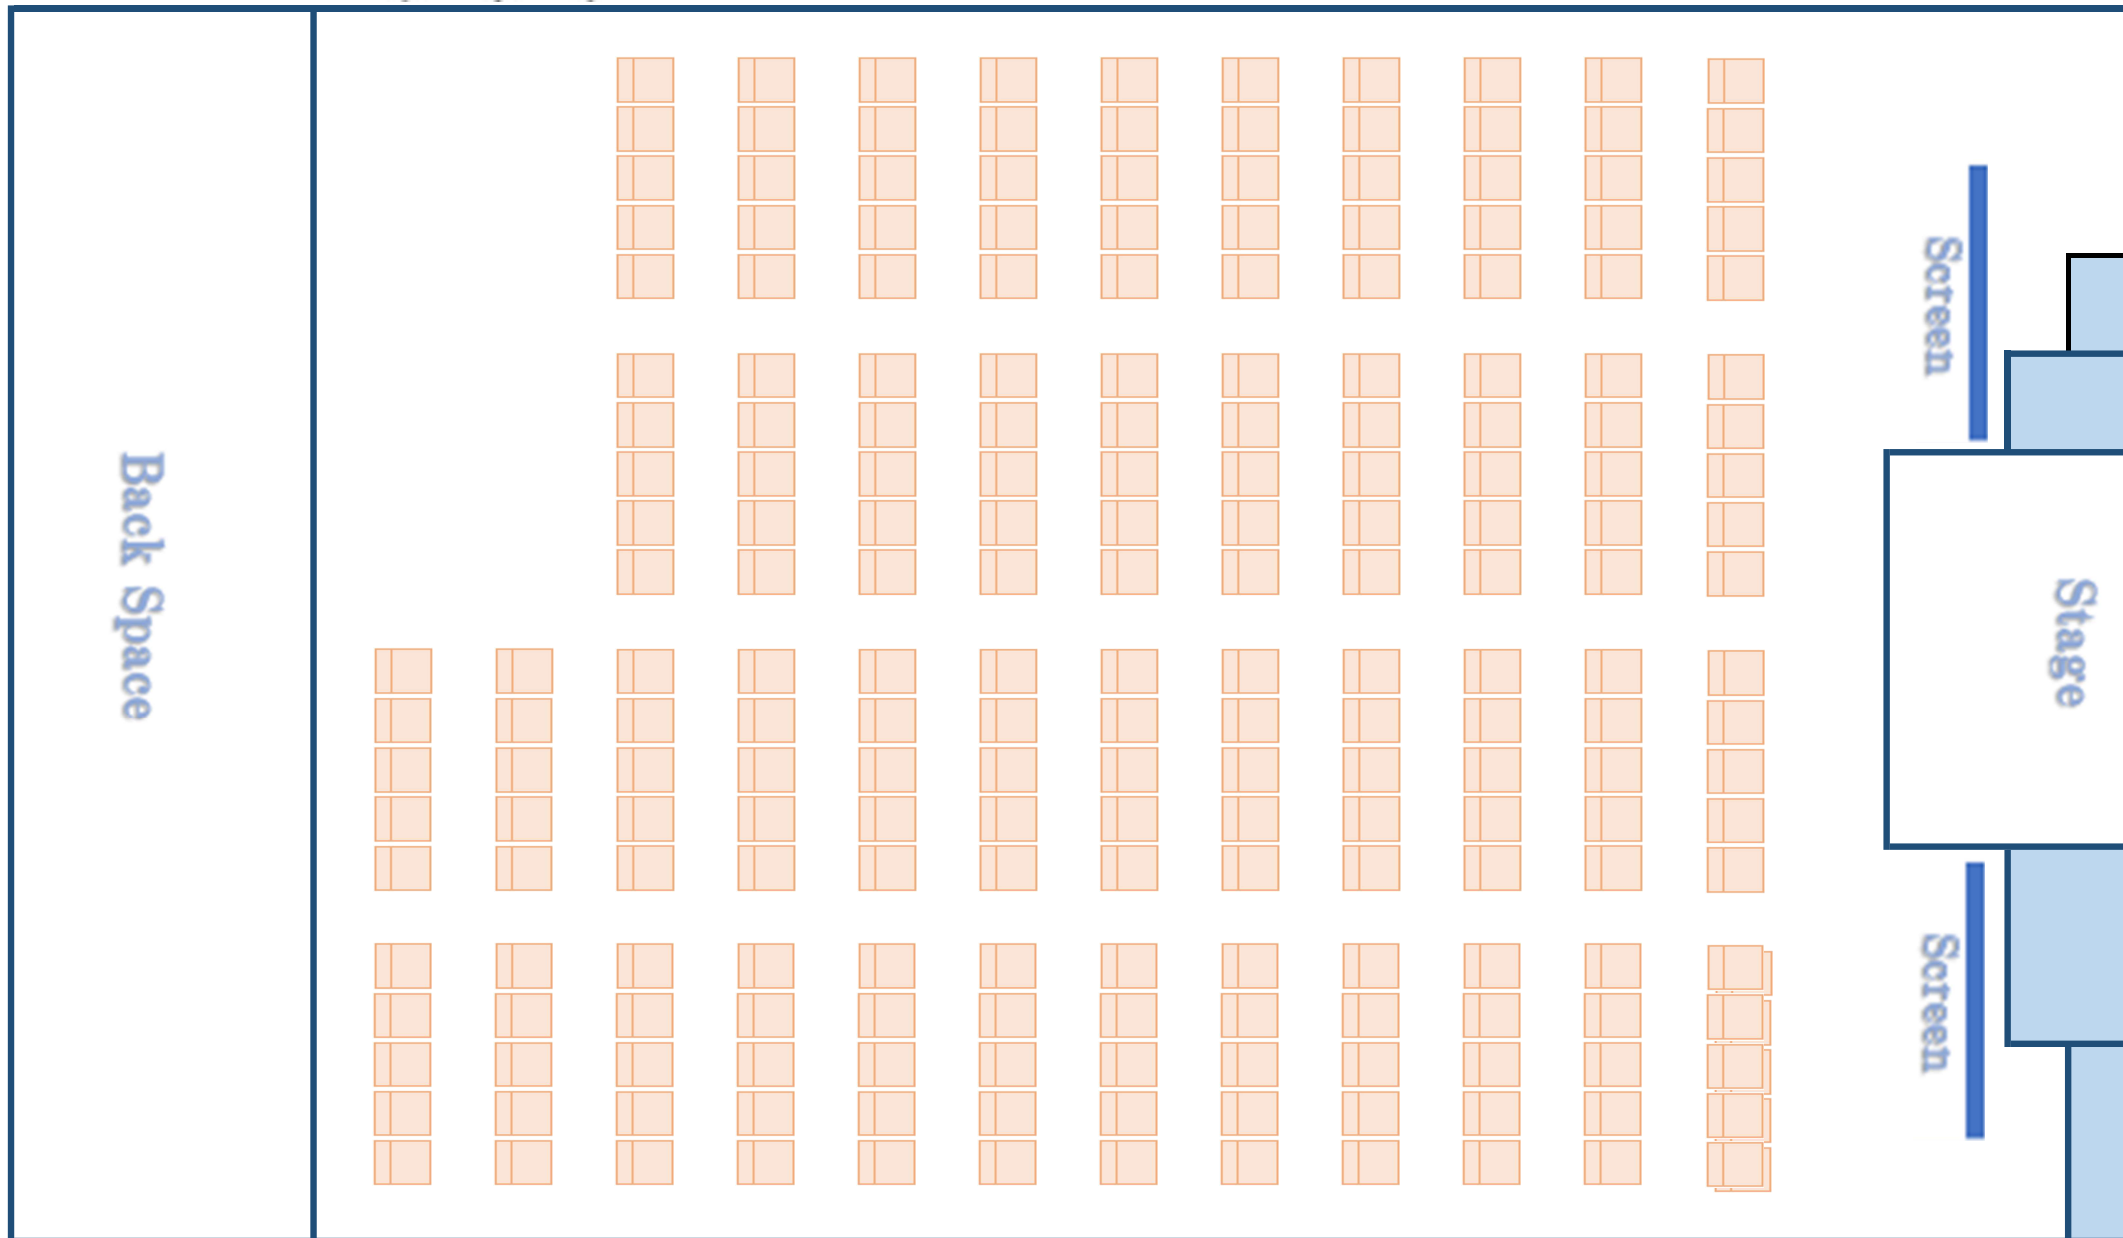

# HALL A

197m<sup>2</sup> (17.2m × 11.5m)

シアター 220 名

# HALL A

197m<sup>2</sup> (17.2m × 11.5m)

シアター 200 名

# HALL A

197m<sup>2</sup> (17.2m × 11.5m)

シアター 180 名

# HALL A

197 m<sup>2</sup> (17.2m × 11.5m)

シアター 160 名