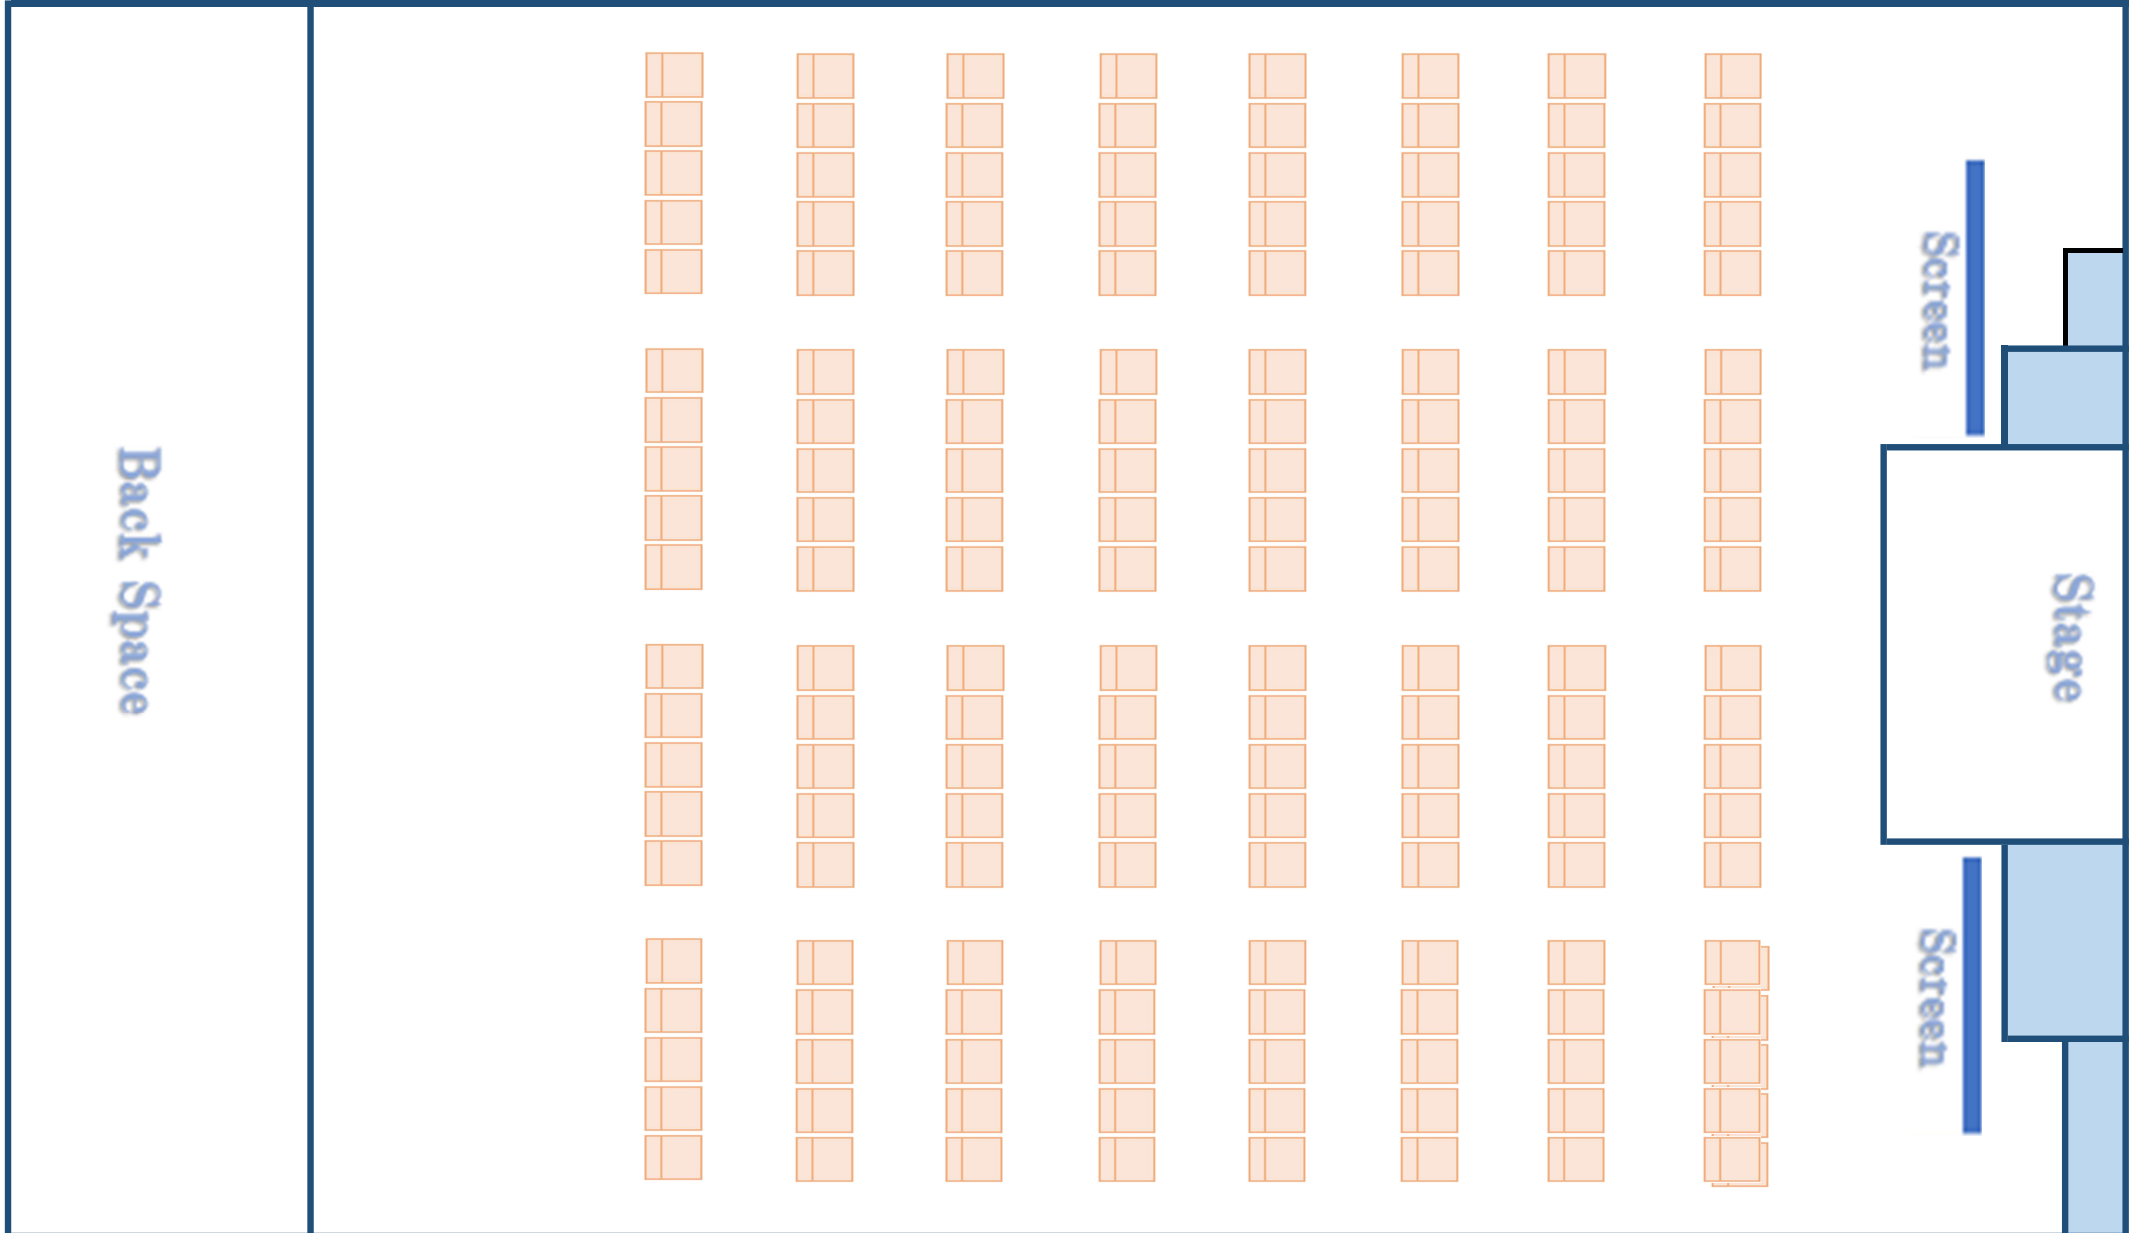

# HALL A

197m<sup>2</sup> (17.2m × 11.5m)

シアター 200 名

# HALL A

197m<sup>2</sup> (17.2m × 11.5m)

シアター 180 名

# HALL A

197 m<sup>2</sup> (17.2m × 11.5m)

シアター 160 名

# HALL A

197㎡ (17.2m × 11.5m)

シアター 140 名