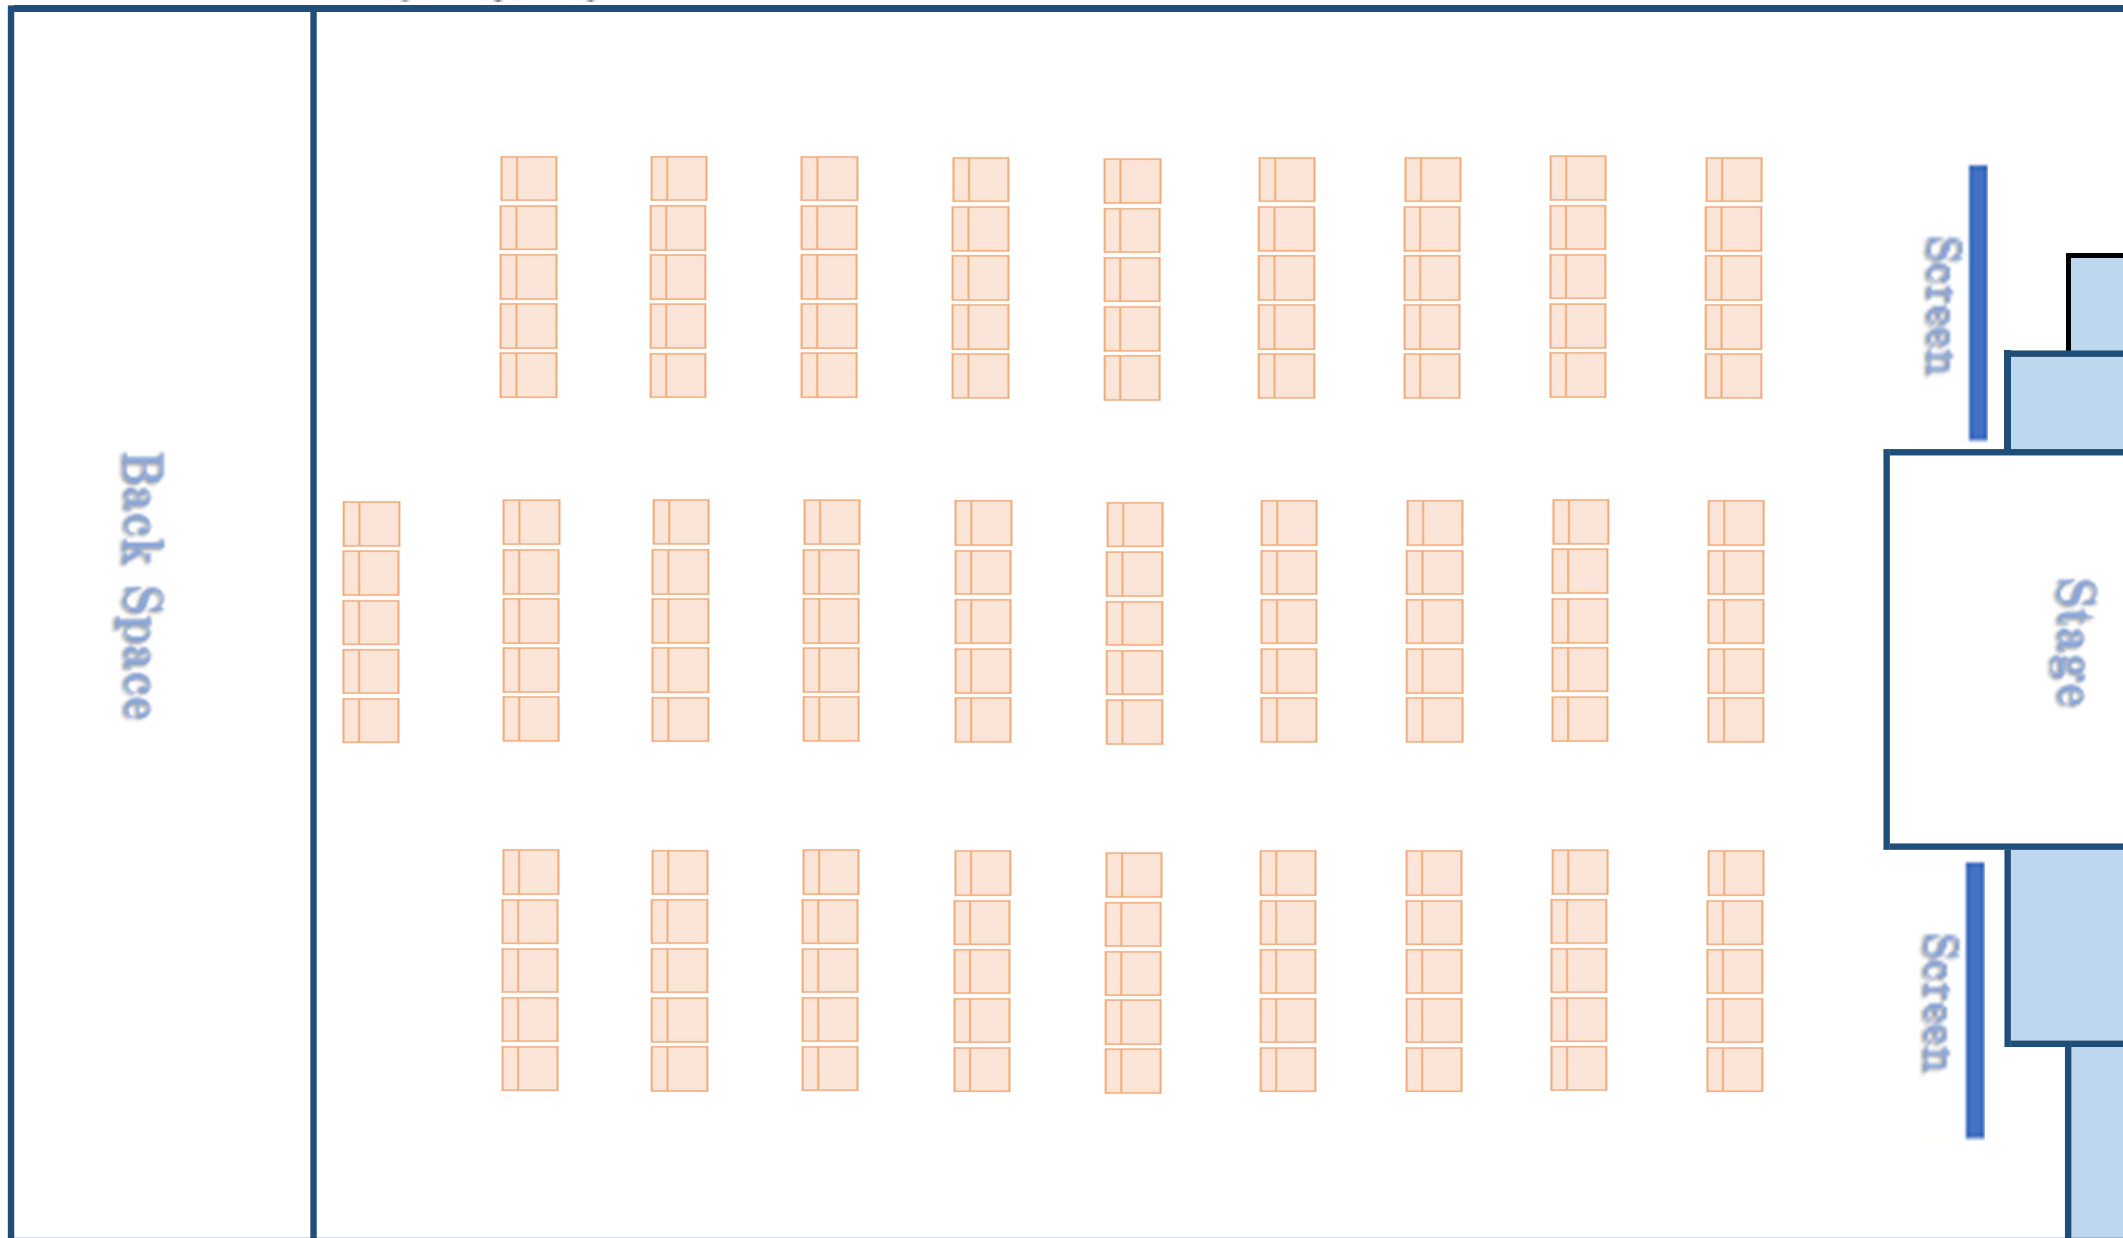

# HALL A

197m<sup>2</sup> (17.2m × 11.5m)

シアター 180 名

# HALL A

197 m<sup>2</sup> (17.2m × 11.5m)

シアター 160 名

# HALL A

197㎡ (17.2m × 11.5m)

シアター 140 名

# HALL A

197m<sup>2</sup> (17.2m × 11.5m)

シアター 120 名