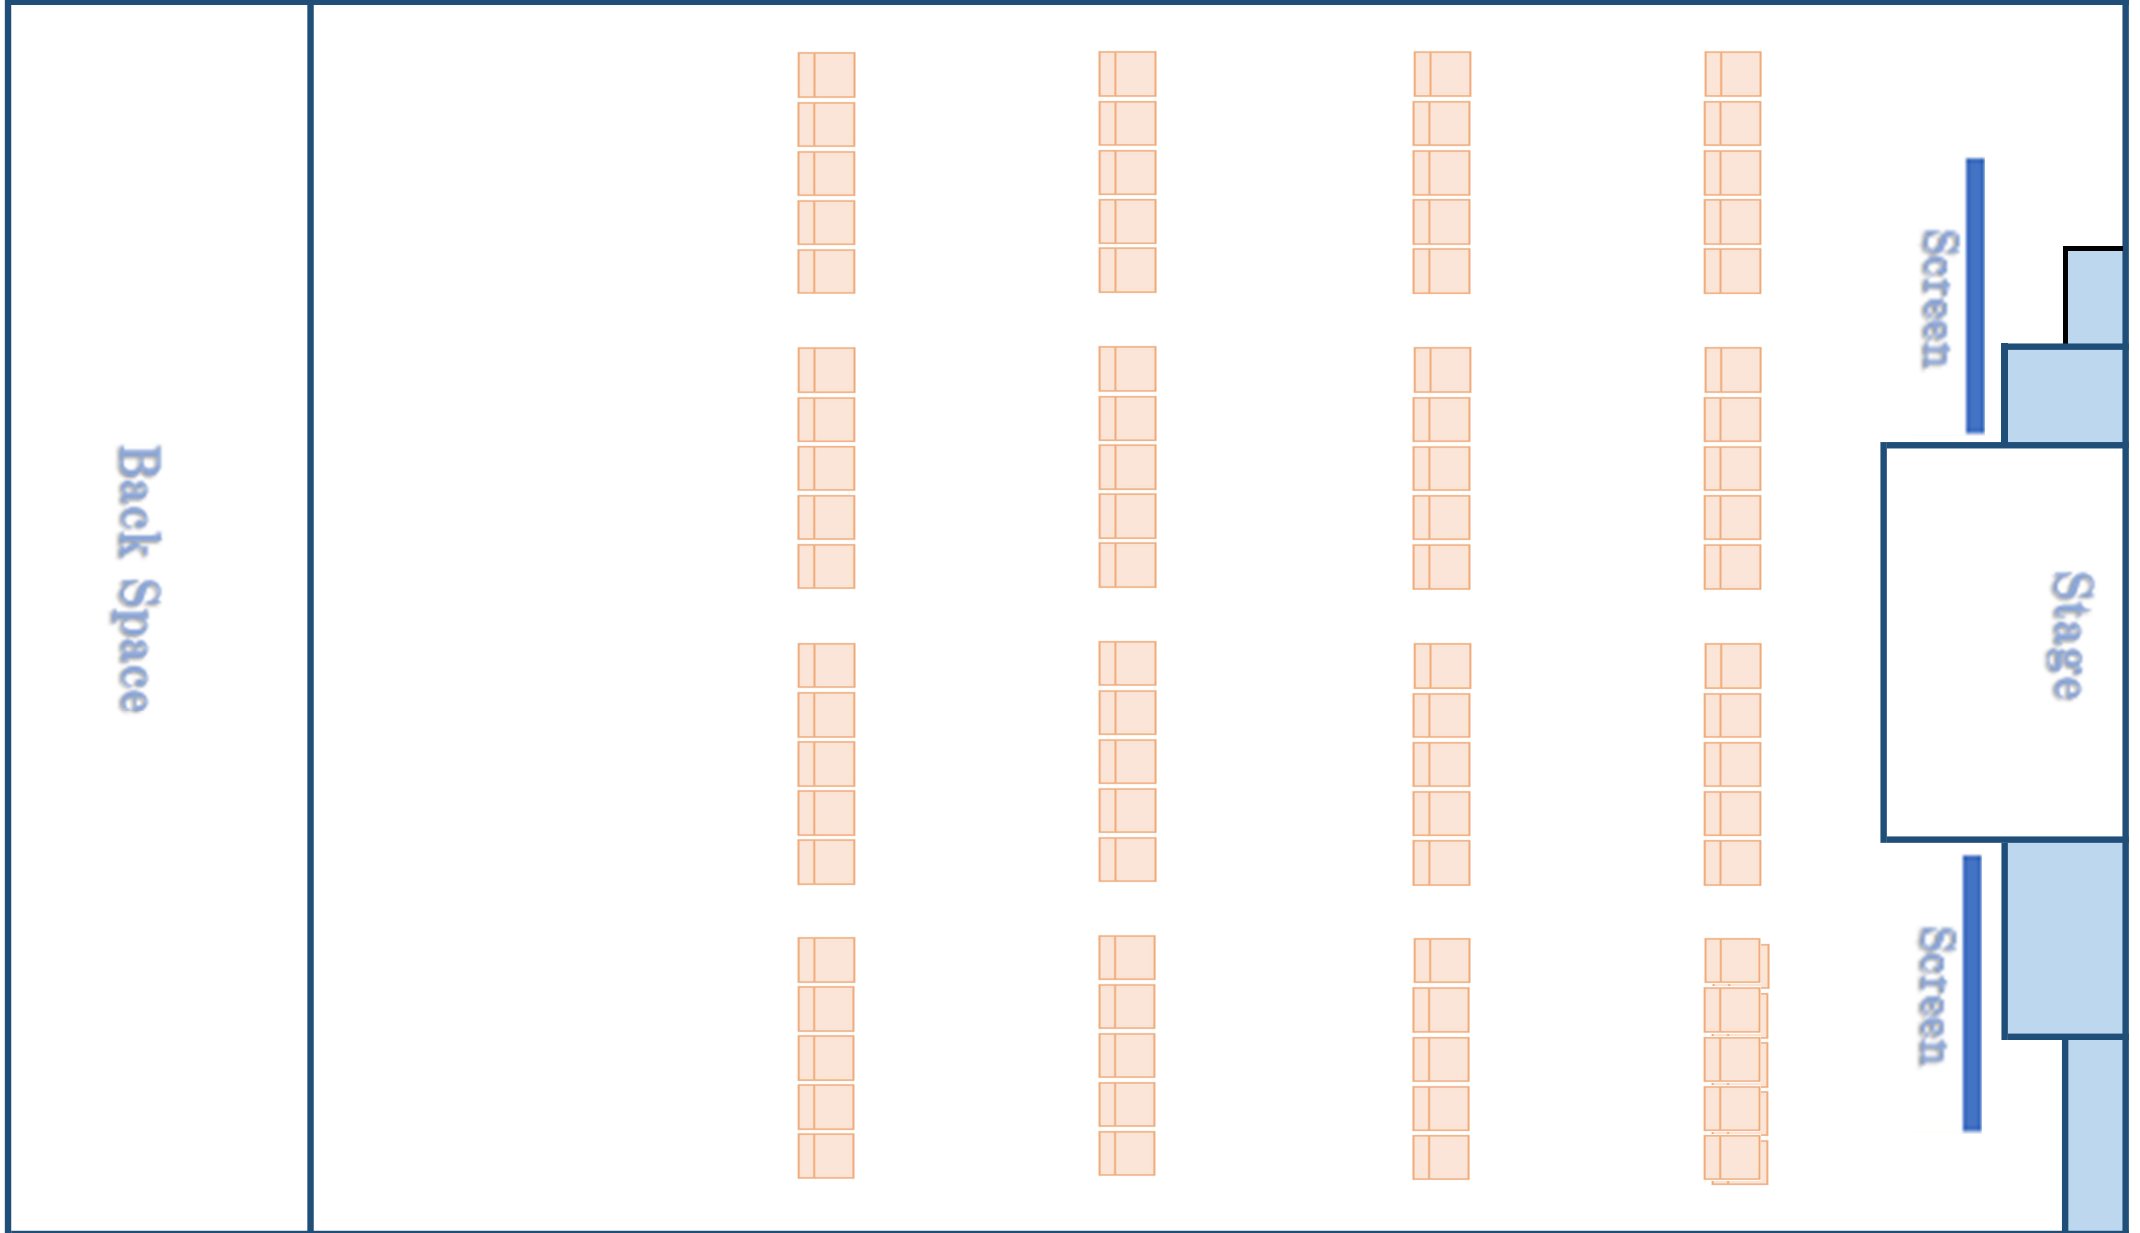

# HALL A

197㎡ (17.2m × 11.5m)

シアター 140 名

# HALL A

197m<sup>2</sup> (17.2m × 11.5m)

シアター 120 名

# HALL A

197m<sup>2</sup> (17.2m × 11.5m)

シアター 100 名

# HALL A

197㎡ (17.2m × 11.5m)

シアター

80

名