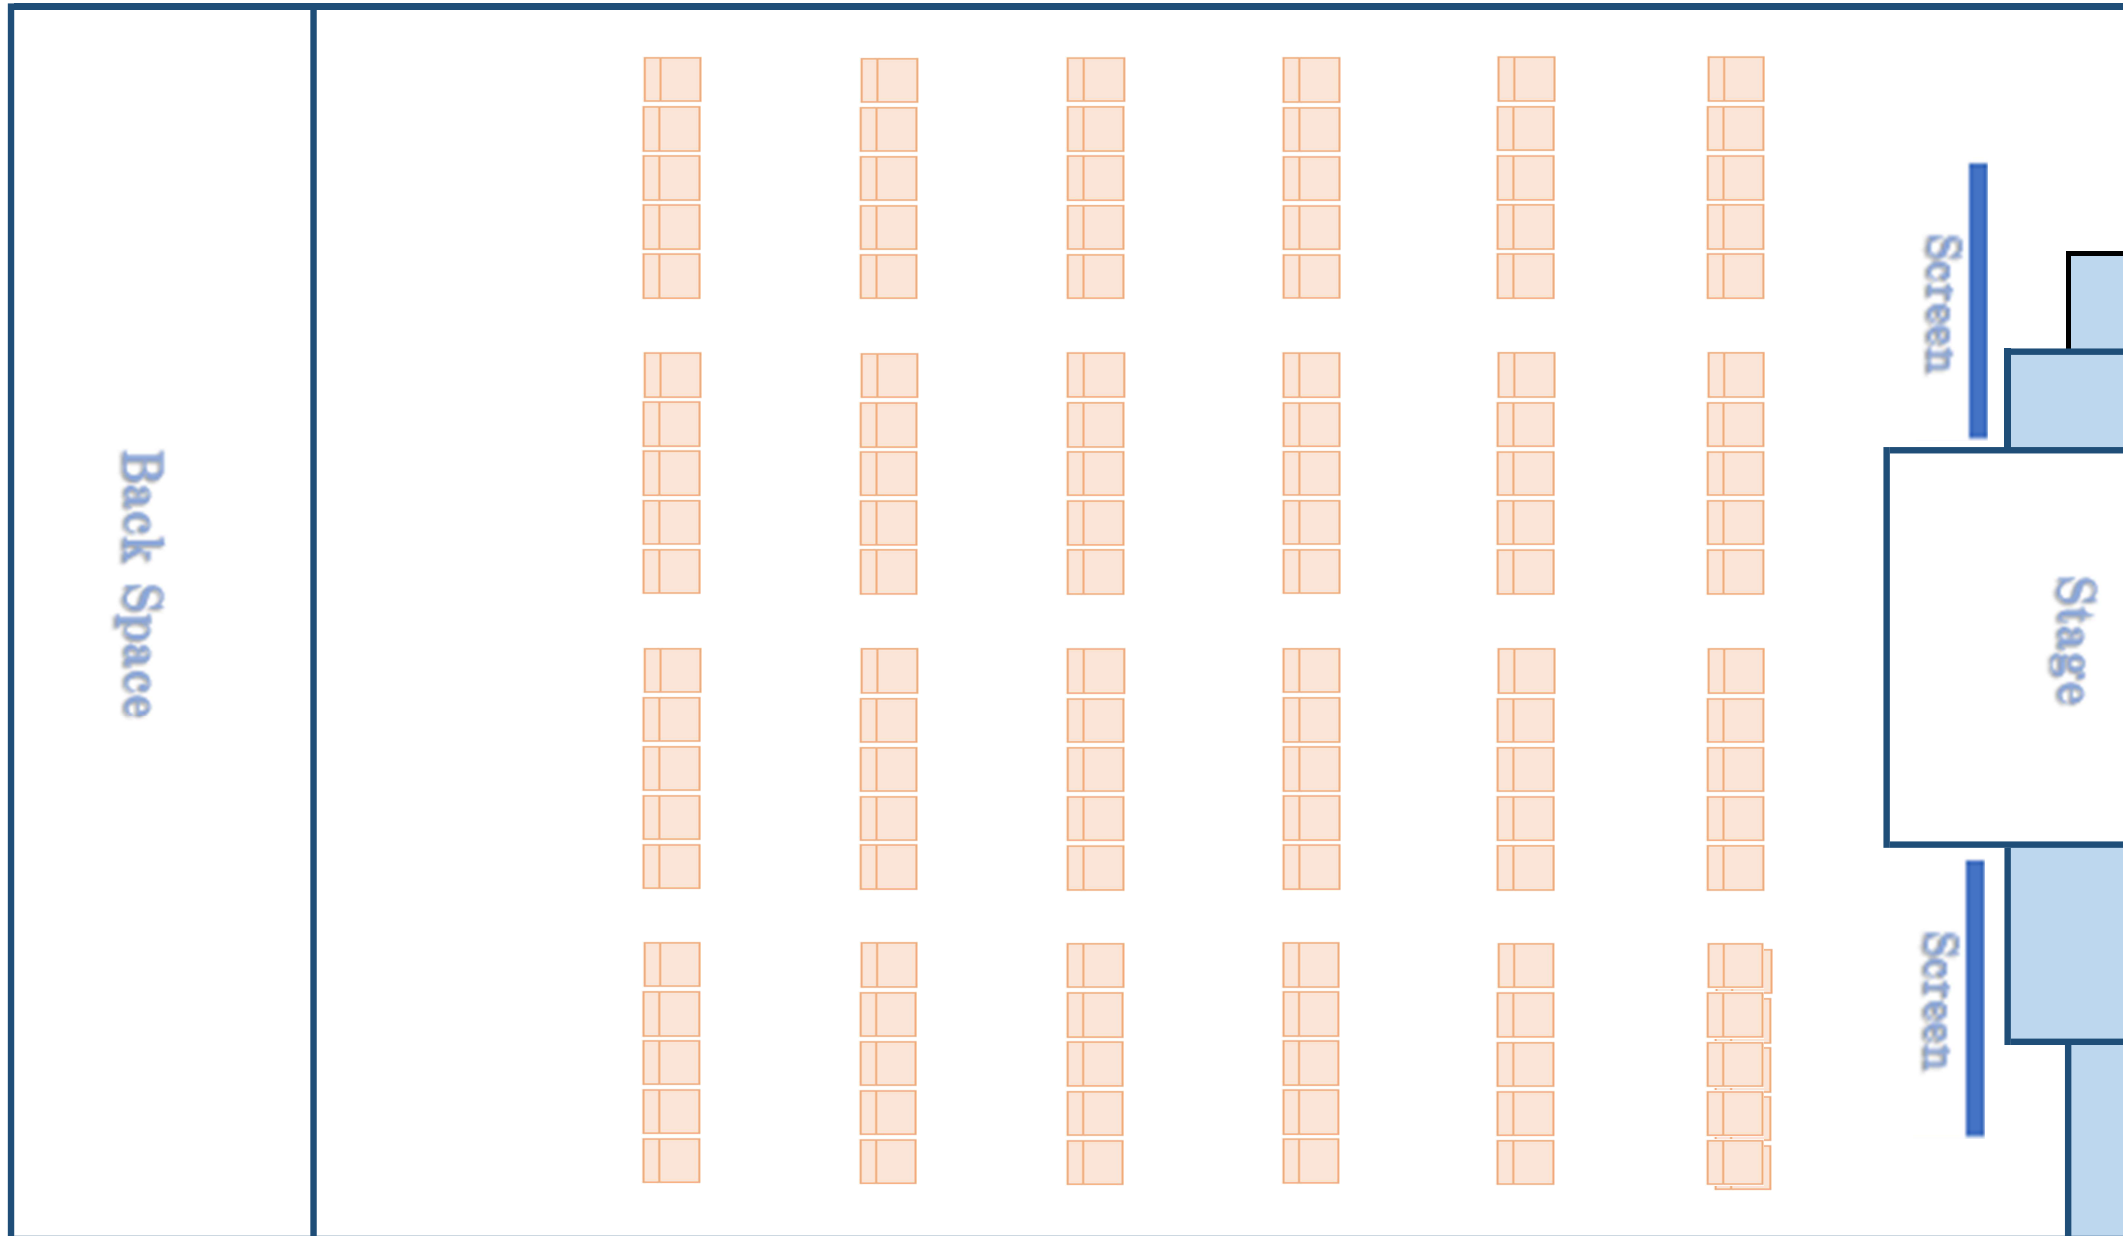

# HALL A

197 m<sup>2</sup> (17.2m × 11.5m)

シアター 160 名

# HALL A

197㎡ (17.2m × 11.5m)

シアター 140 名

# HALL A

197m<sup>2</sup> (17.2m × 11.5m)

シアター 120 名

# HALL A

197m<sup>2</sup> (17.2m × 11.5m)

シアター 100 名