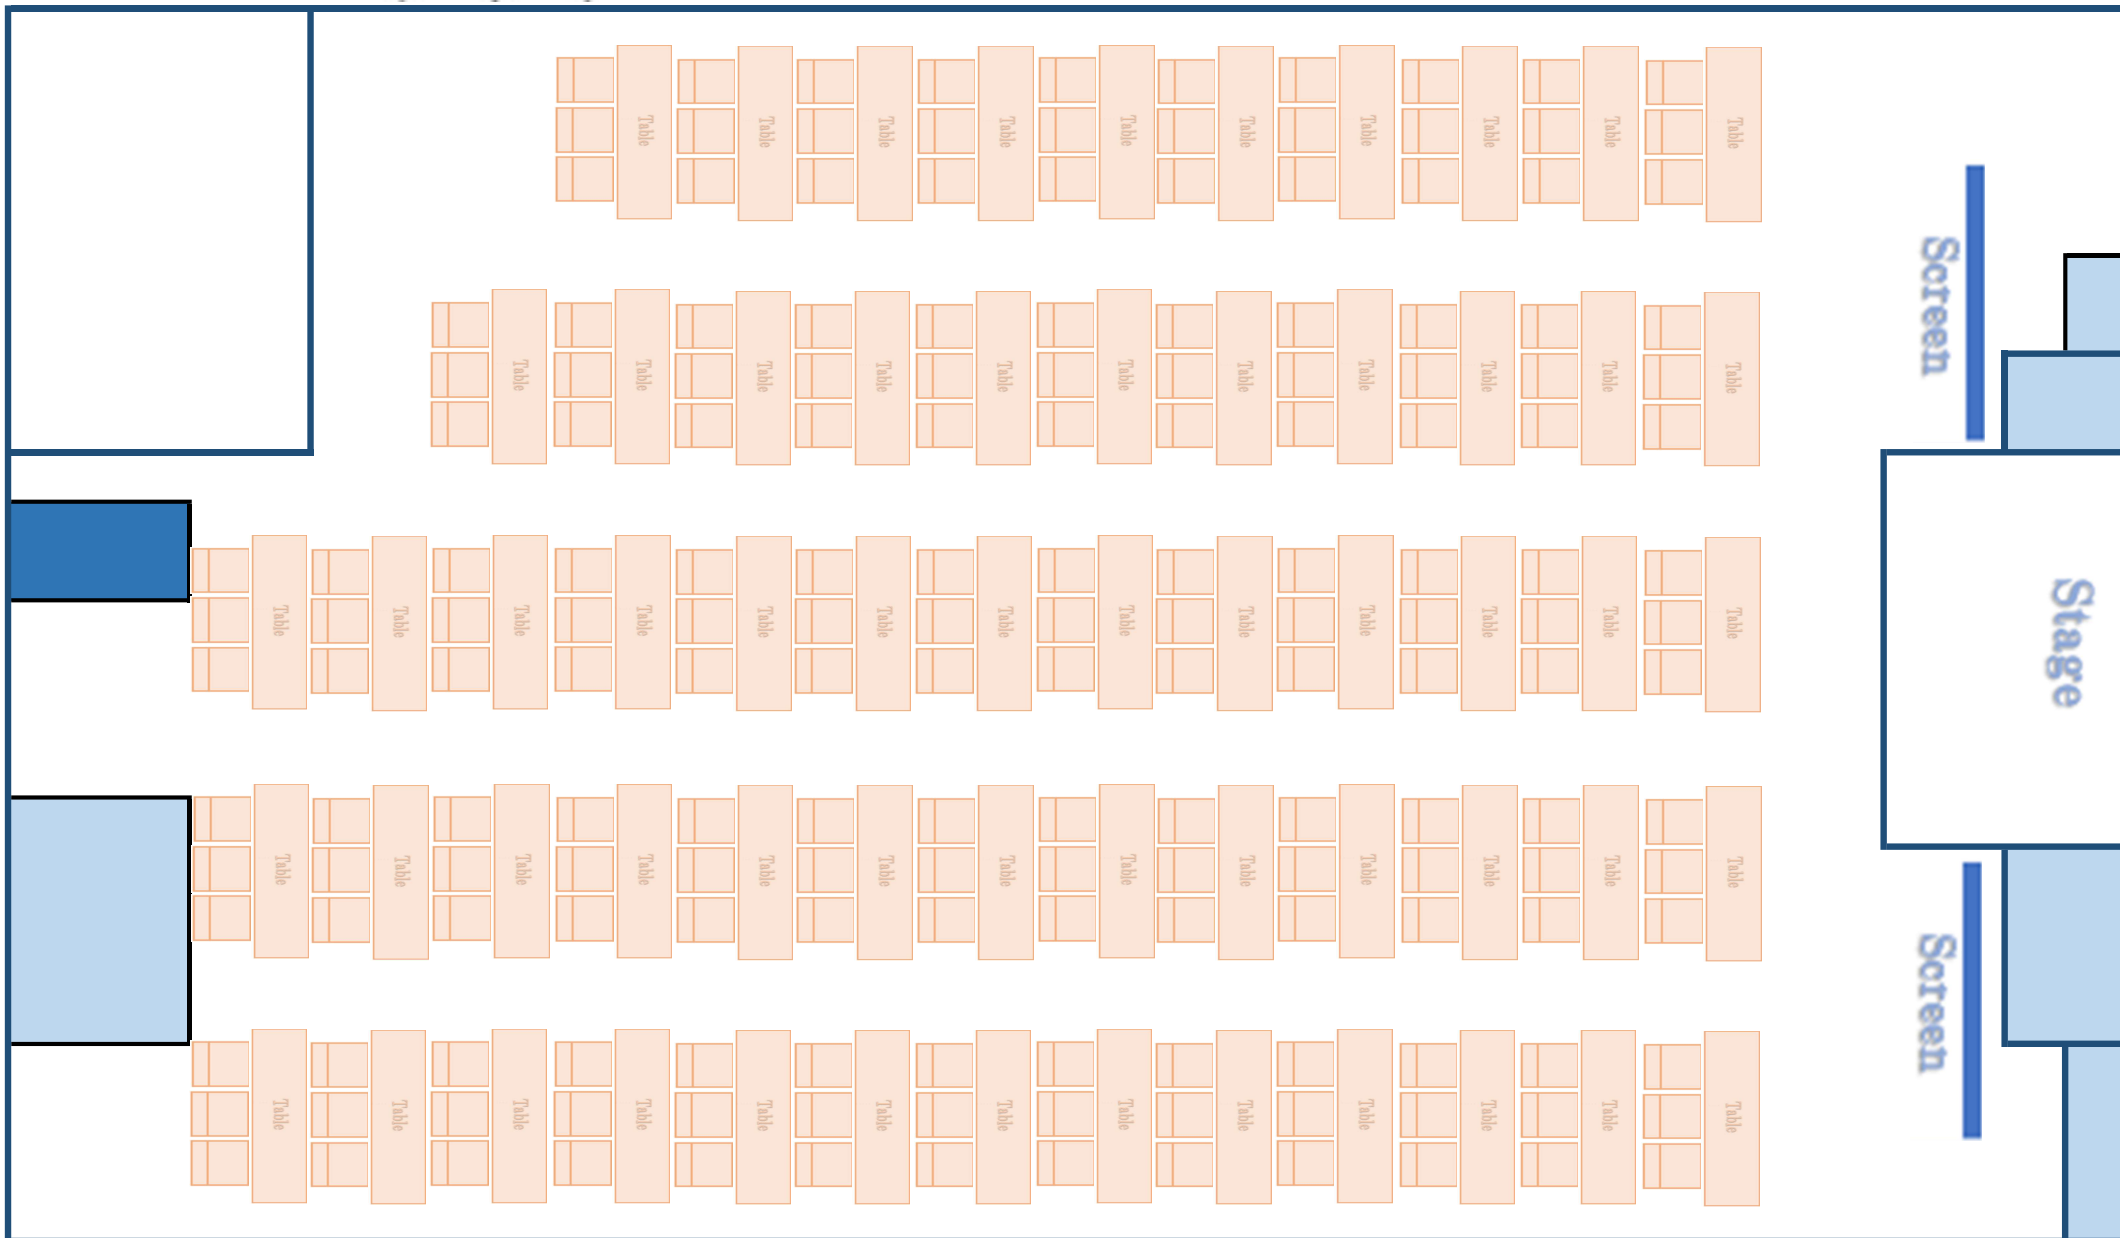

HALL A

197m² (17.2m × 11.5m)

60テーブル×3名掛け

スクール 180 名

HALL A

197m² (17.2m × 11.5m)

55テーブル × 3名掛け

スクール 165 名

HALL A

197m² (17.2m × 11.5m)

横5列 × 縦10列 3名掛け

スクール 150 名

HALL A

197㎡ (17.2m × 11.5m)

横5列 × 縦9列 3名掛け

スクール 135 名

HALL A

197㎡ (17.2m × 11.5m)

横5列 × 縦8列 3名掛け

スクール 120 名

HALL A

197m² (17.2m × 11.5m)

横5列 × 縦7列 3名掛け

スクール 105 名

HALL A

197m² (17.2m × 11.5m)

スクール 90 名

横5列 × 縦6列 3枚掛け

HALL A

197m² (17.2m × 11.5m)

横5列 × 縦4列 3名掛

スクール 60 名