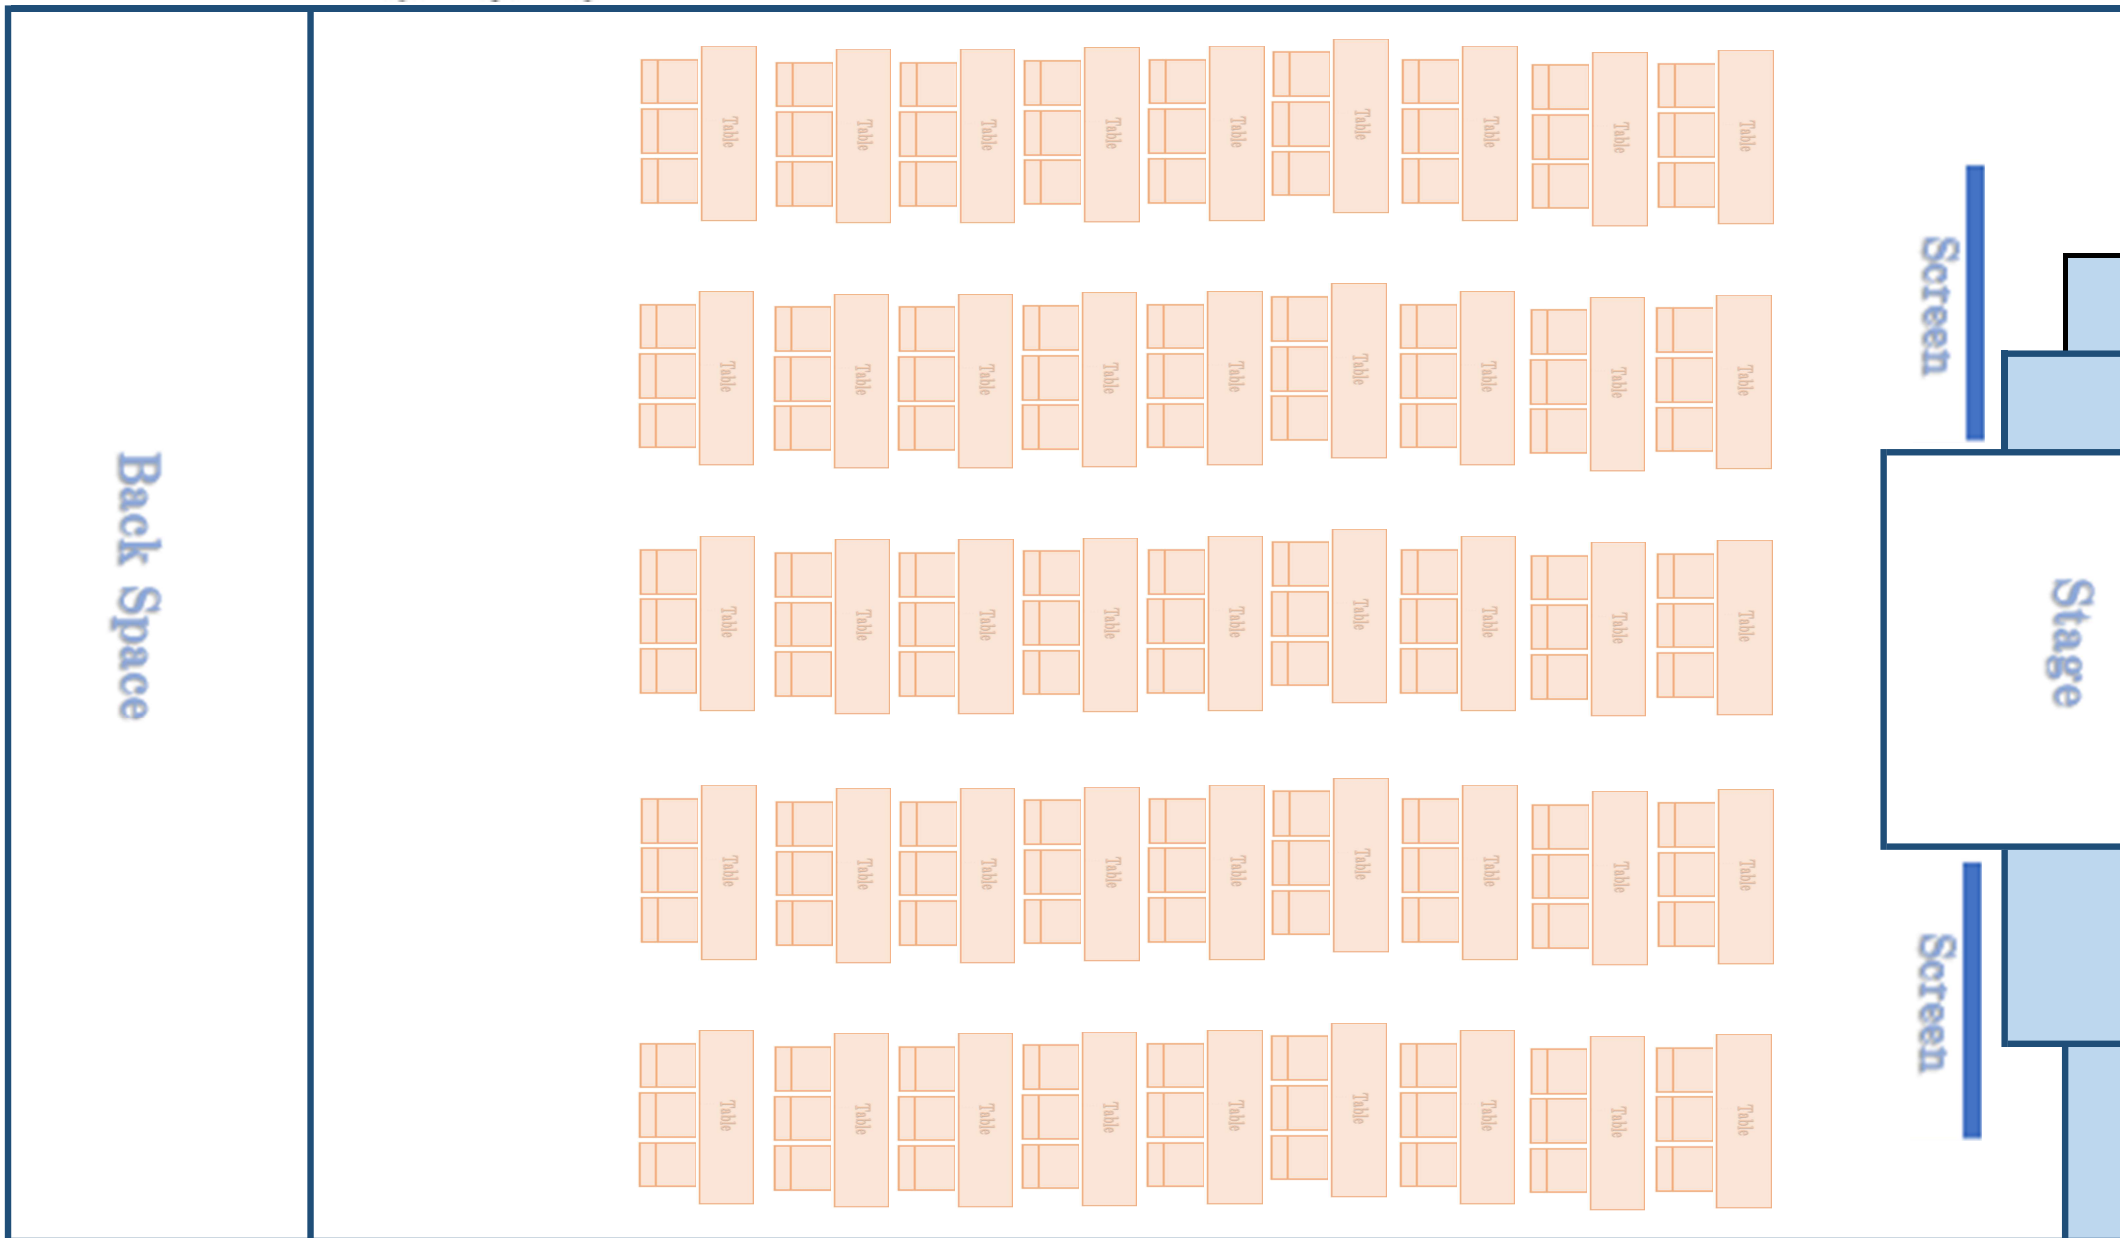

HALL A

197m² (17.2m × 11.5m)

60テーブル×3名掛け

スクール 180 名

HALL A

197m² (17.2m × 11.5m)

55テーブル × 3名掛け

スクール 165 名

HALL A

197m² (17.2m × 11.5m)

横5列 × 縦10列 3名掛け

スクール 150 名

HALL A

197㎡ (17.2m × 11.5m)

横5列 × 縦9列 3名掛け

スクール 135 名

HALL A

197㎡ (17.2m × 11.5m)

横5列 × 縦8列 3名掛け

スクール 120 名

HALL A

197m² (17.2m × 11.5m)

横5列 × 縦7列 3名掛け

スクール 105 名

HALL A

197m² (17.2m × 11.5m)

スクール 90 名

横5列 × 縦6列 3枚掛け

HALL A

197m² (17.2m × 11.5m)

横5列 × 縦4列 3名掛

スクール 60 名