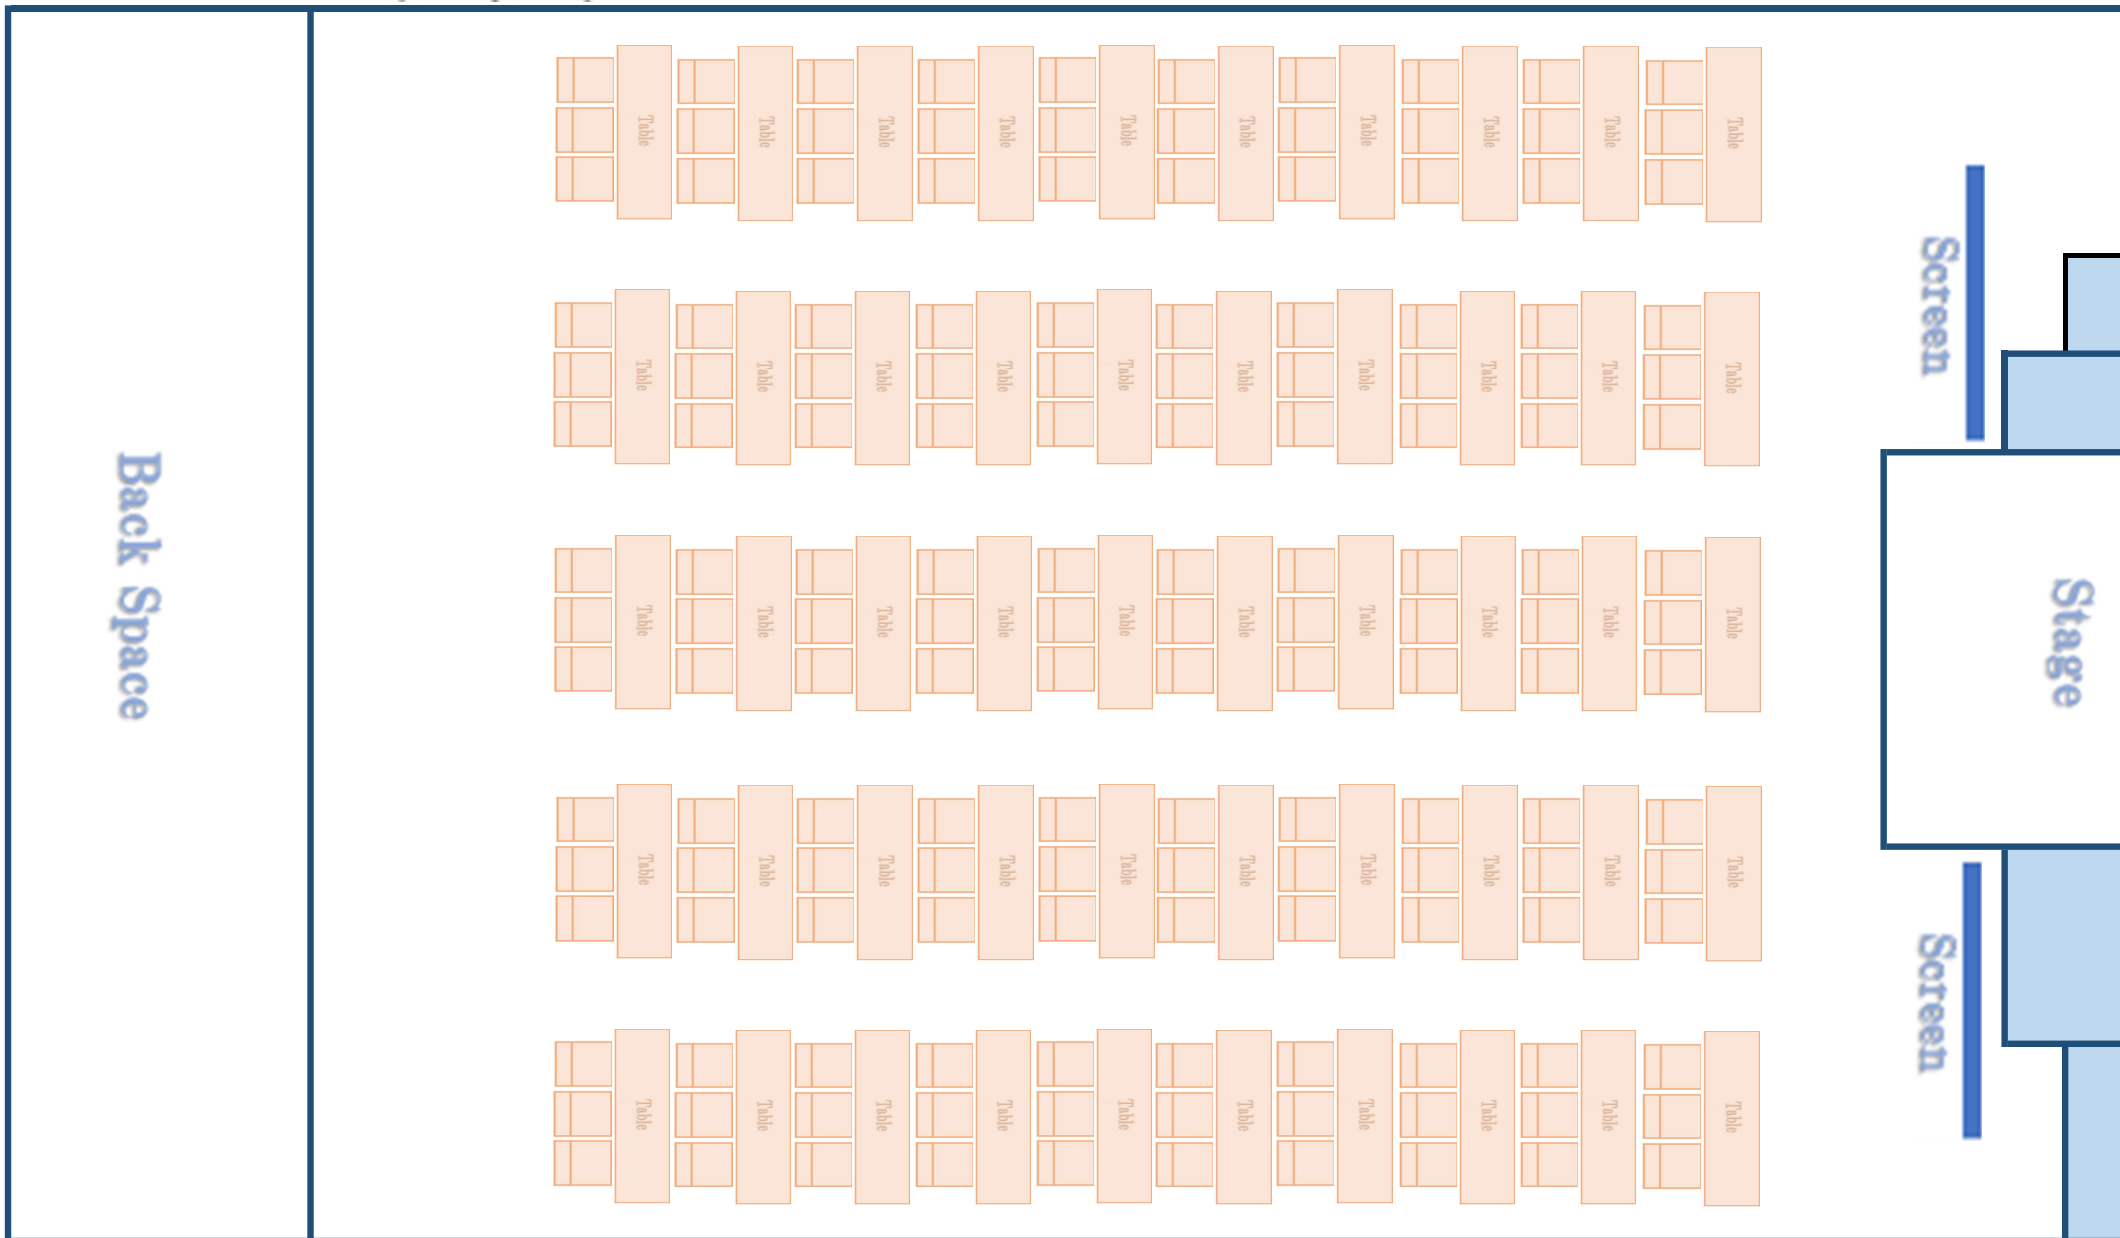

HALL A

197m² (17.2m × 11.5m)

60テーブル×3名掛け

スクール 180 名

HALL A

197m² (17.2m × 11.5m)

55テーブル × 3名掛け

スクール 165 名

HALL A

197m² (17.2m × 11.5m)

横5列 × 縦10列 3名掛け

スクール 150 名

HALL A

197㎡ (17.2m × 11.5m)

横5列 × 縦9列 3名掛け

スクール 135 名

HALL A

197㎡ (17.2m × 11.5m)

横5列 × 縦8列 3名掛け

スクール 120 名

HALL A

197m² (17.2m × 11.5m)

横5列 × 縦7列 3名掛け

スクール 105 名

HALL A

197m² (17.2m × 11.5m)

スクール 90 名

横5列 × 縦6列 3枚掛け

HALL A

197m² (17.2m × 11.5m)

横5列 × 縦4列 3名掛

スクール 60 名