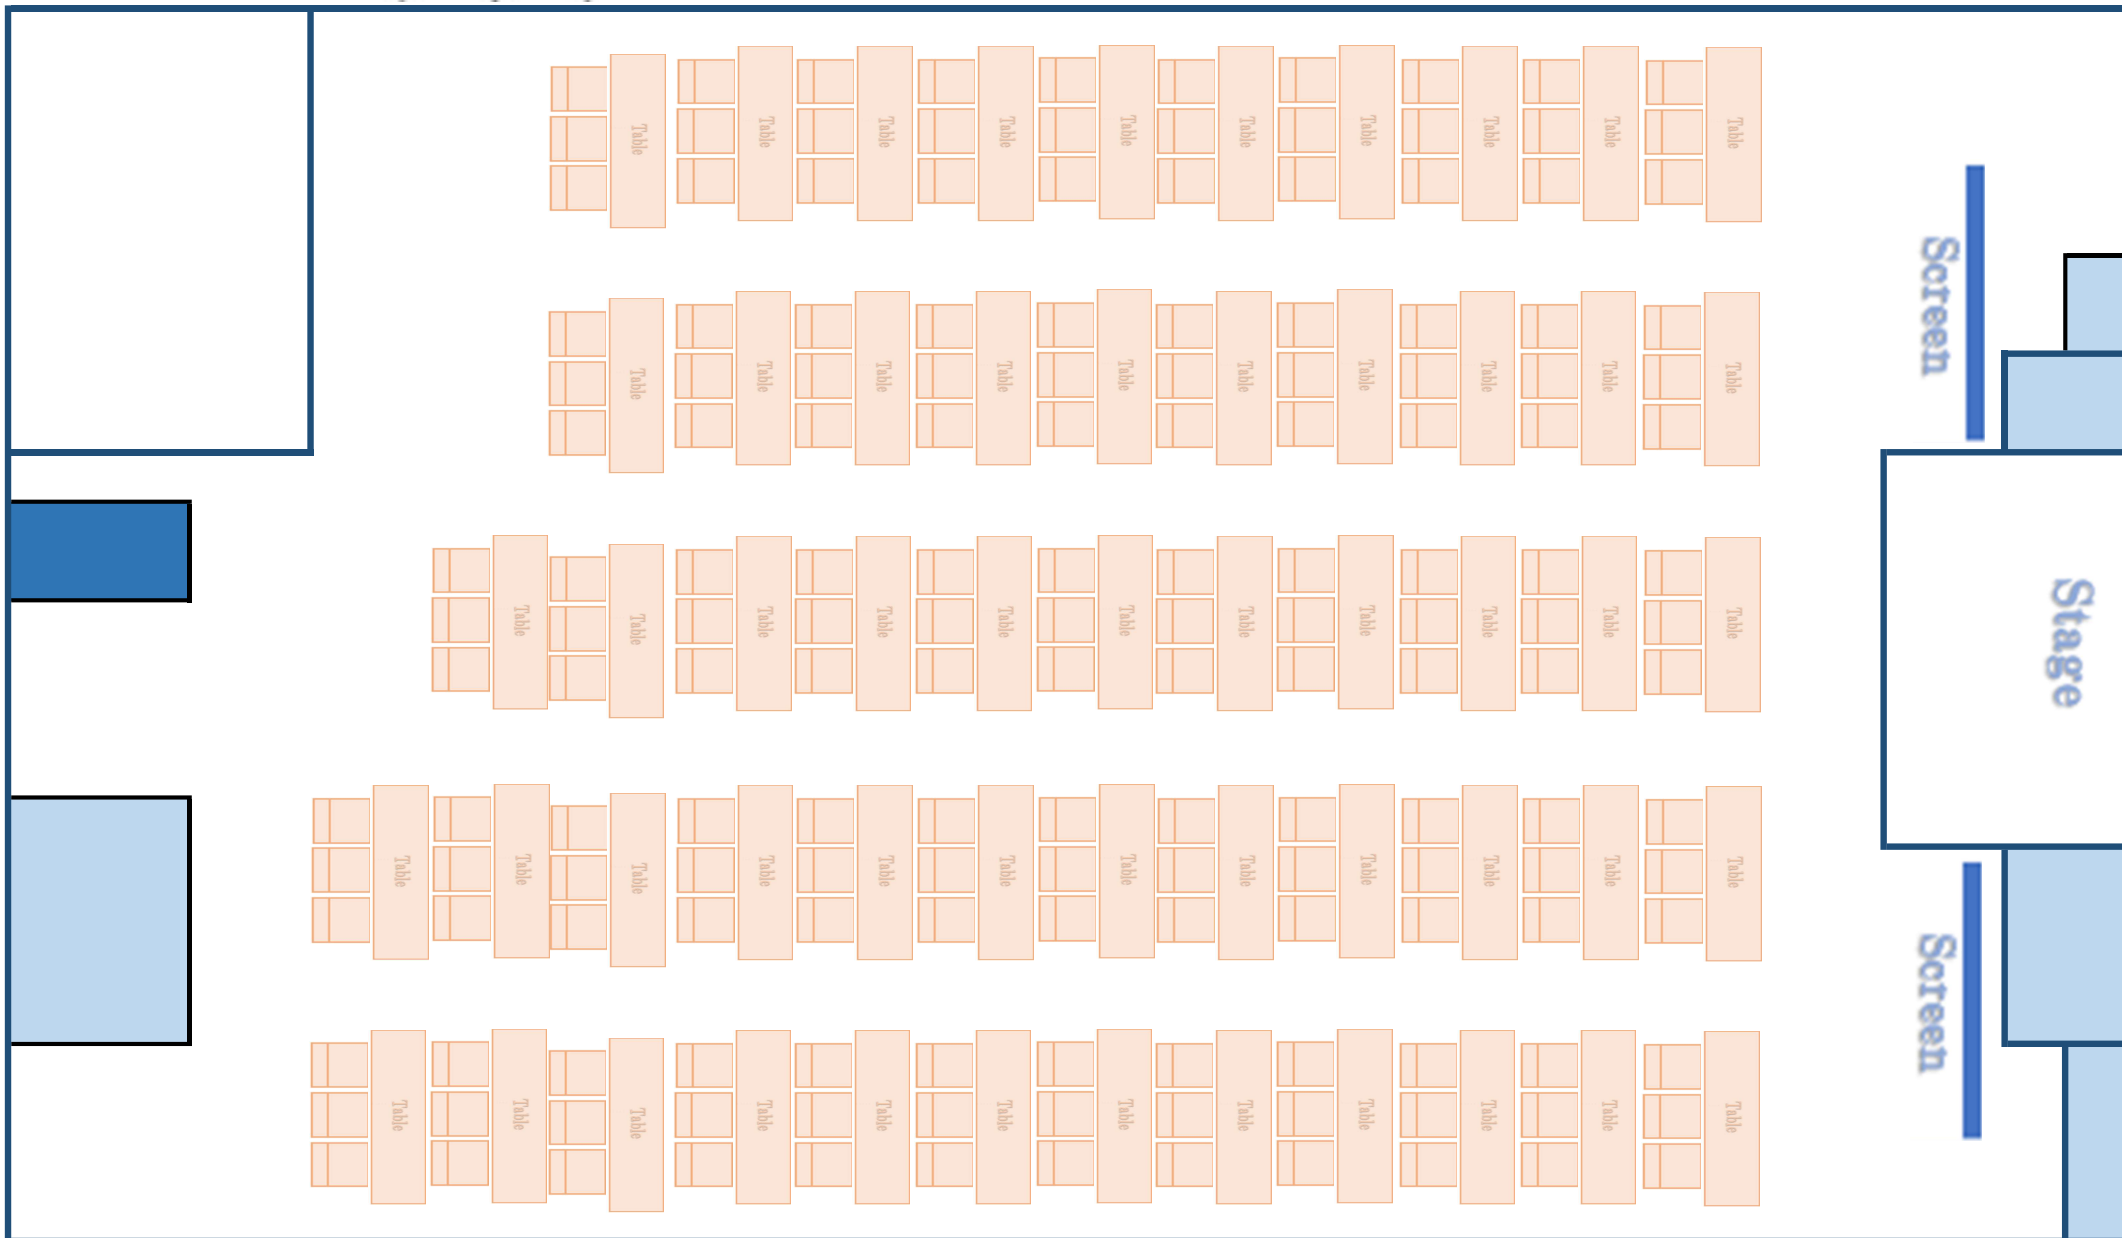

HALL A

197m² (17.2m × 11.5m)

60テーブル×3名掛け

スクール 180 名

HALL A

197m² (17.2m × 11.5m)

55テーブル × 3名掛け

スクール 165 名

HALL A

197m² (17.2m × 11.5m)

横5列 × 縦10列 3名掛け

スクール 150 名

HALL A

197㎡ (17.2m × 11.5m)

横5列 × 縦9列 3名掛け

スクール 135 名

HALL A

197㎡ (17.2m × 11.5m)

横5列 × 縦8列 3名掛け

スクール 120 名

HALL A

197m² (17.2m × 11.5m)

横5列 × 縦7列 3名掛け

スクール 105 名

HALL A

197m² (17.2m × 11.5m)

スクール 90 名

横5列 × 縦6列 3枚掛け

HALL A

197m² (17.2m × 11.5m)

横5列 × 縦4列 3名掛

スクール 60 名