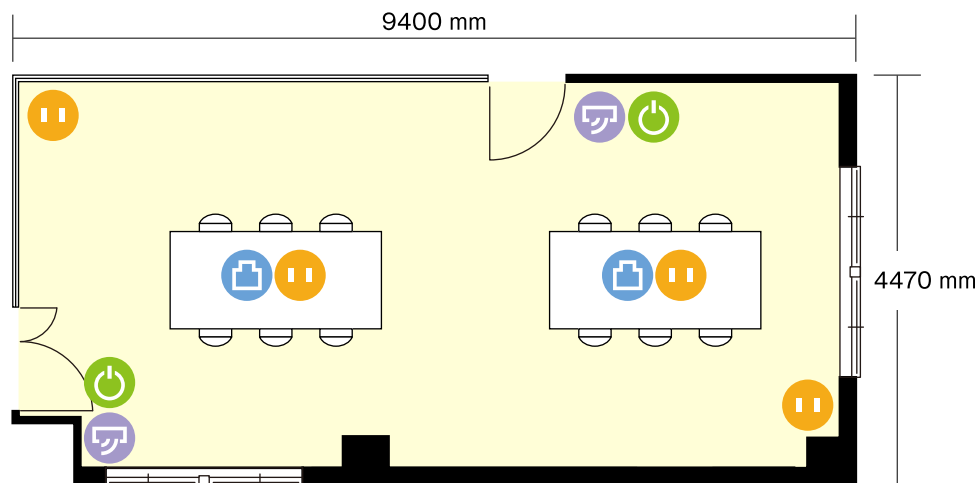

# タイムオフィス名古屋駅前店

4階 Time FG / 口の字

〒450-0002 愛知県名古屋市中村区名駅2-41-10 アストラレー名駅4F

机サイズ … 横 2400 mm / 縦 720 mm

-  電気コンセント
-  電灯スイッチ
-  LANコンセント
-  エアコンスイッチ

利用人数 (最大利用人数)

口の字【固定式】 12名

施設情報

面積 42.0 ㎡

天井高 2700 mm

ドア開口部 横 1120 mm  
縦 2200 mm

窓 1 箇所