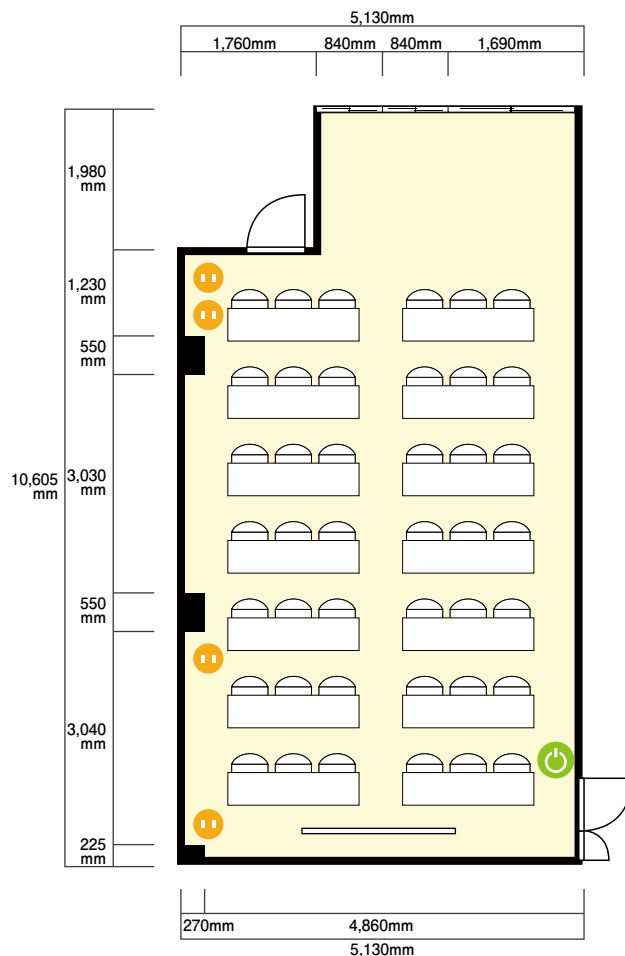

2階 ルームB

〒460-0003 名古屋市中村区名駅南1-19-27 オルバースビルディング名古屋 2.3.5階

ホワイトボードサイズ … 幅1,500 mm / 高さ 900 mm

机サイズ … 横1,800 mm / 奥行 450 mm (3名掛け)

 電気コンセント

 電灯スイッチ

 LANコンセント

 エアコンスイッチ

利用人数 (最大利用人数)

スクール 42名

施設情報

面積 52.9㎡ (16坪)

天井高 2,380mm

ドア開口部 横 1,110mm
縦 2,000mm

窓 3箇所

備考