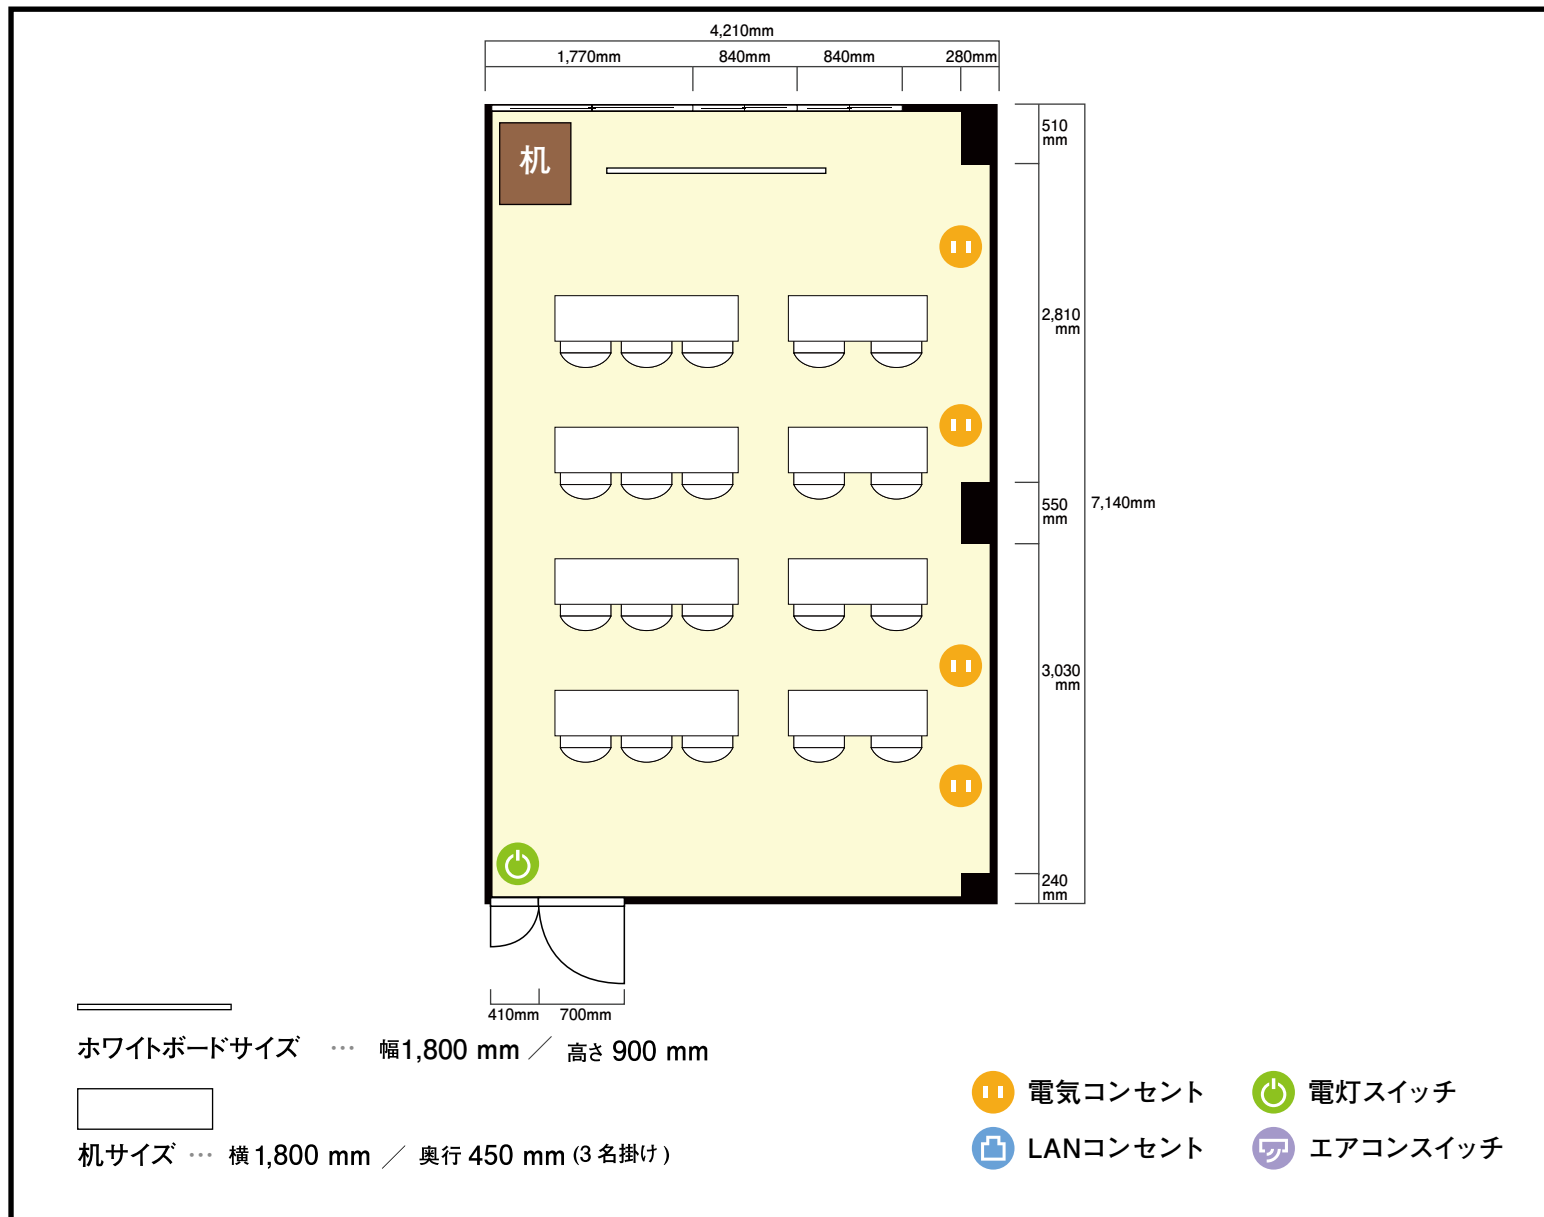

2階 ルームA

〒460-0003 名古屋市中村区名駅南1-19-27 オルバースビルディング名古屋 2.3.5階

利用人数 (最大利用人数)

スクール 20名

施設情報

面積 31.2 m² (9.43 坪)

天井高 2,380mm

ドア開口部 横 1,110mm
縦 2,000mm

窓 3箇所

備考